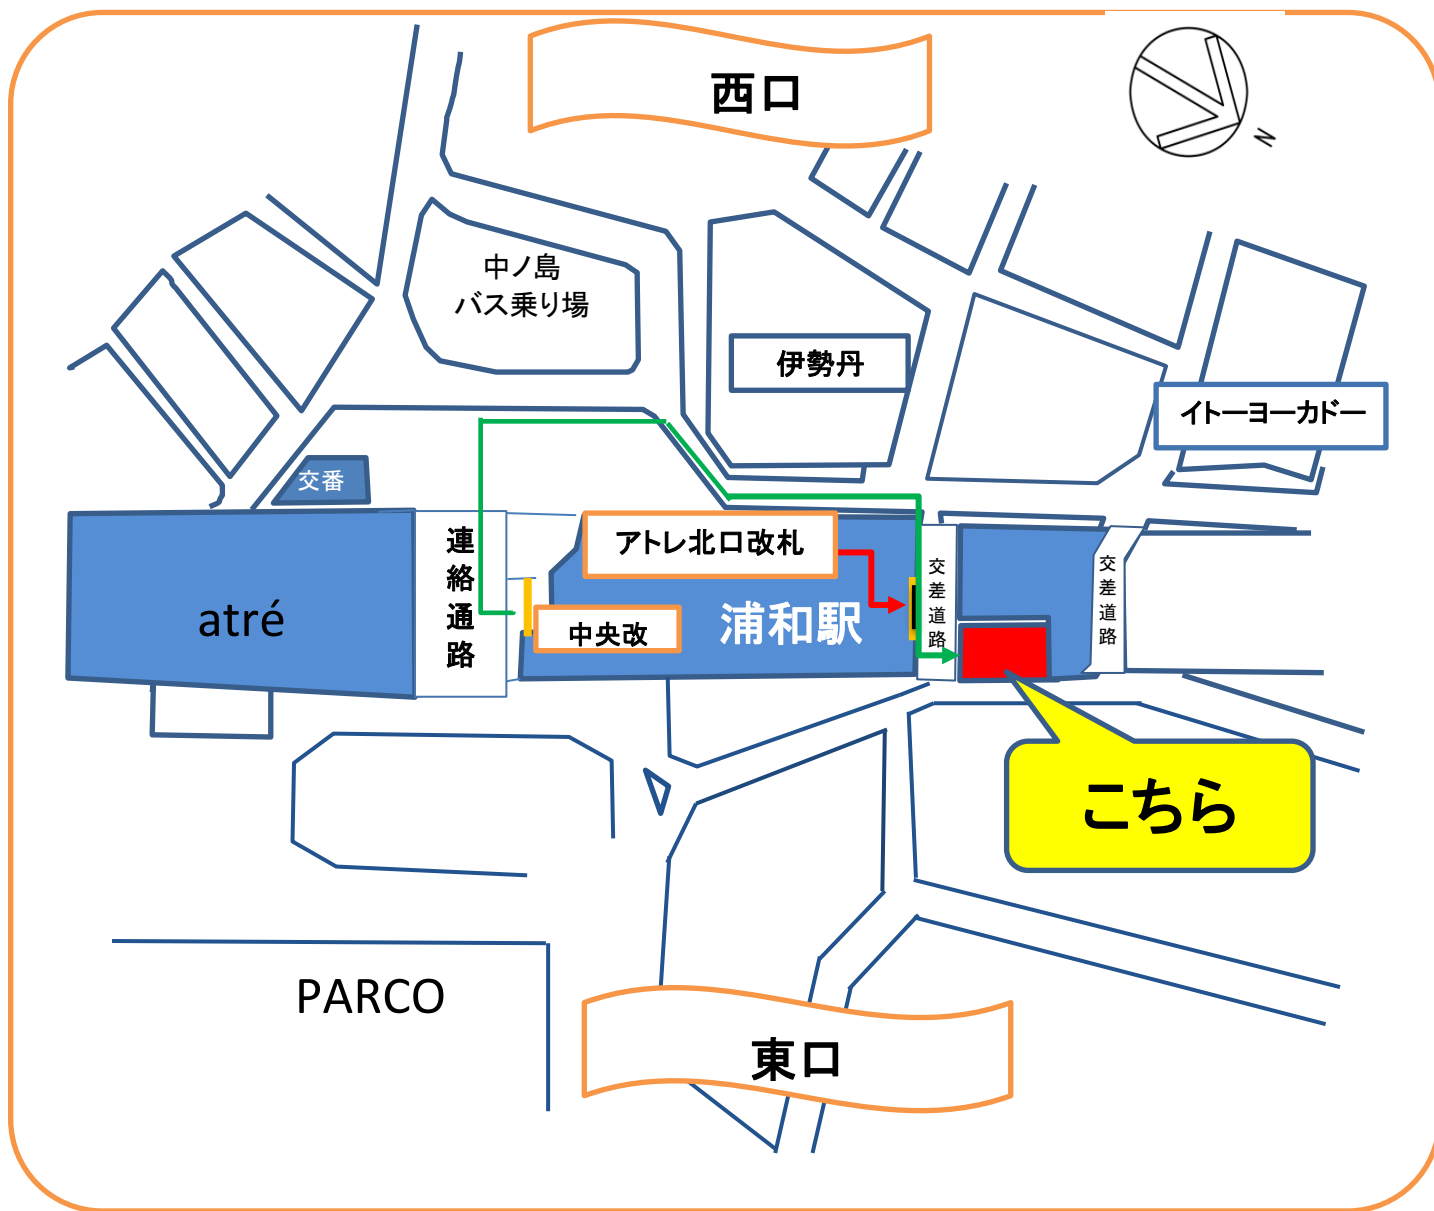

浦和駅市民の窓口

【浦和駅北側高架下に入ります】