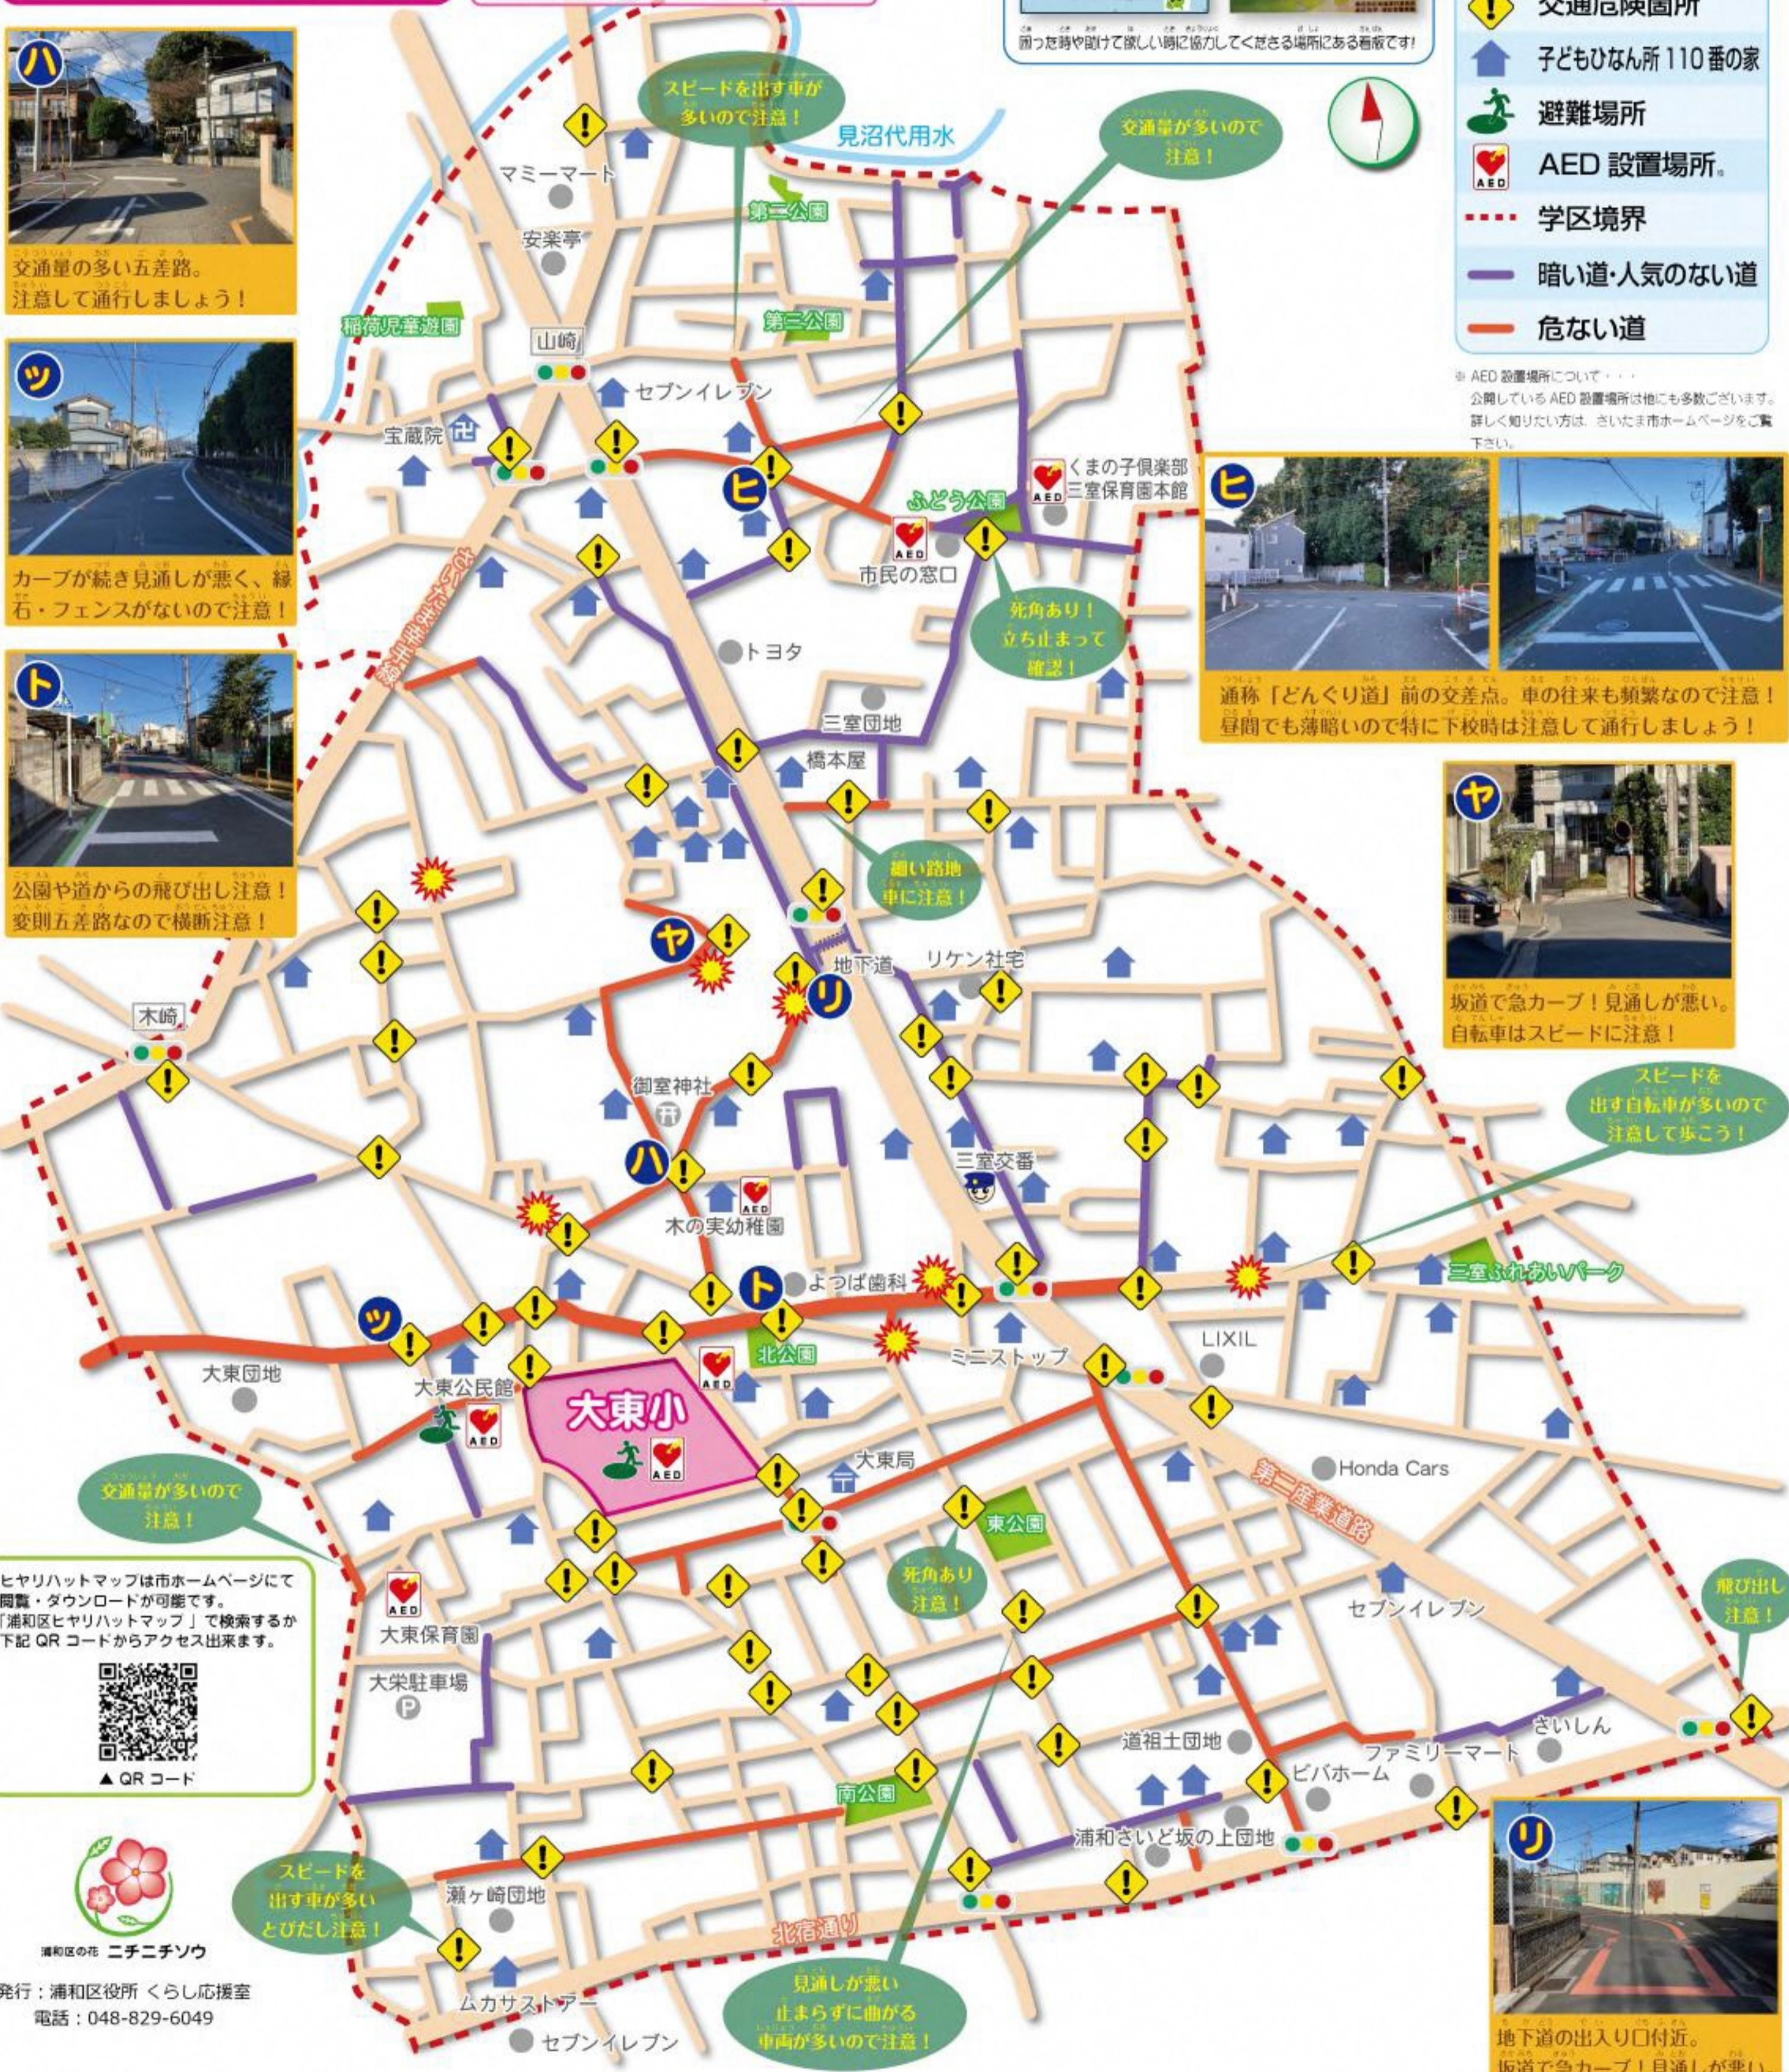

# ヒヤリハットマップ

あぶなかつたらすぐに

110番!!

(令和3年11月作成・令和4年9月改訂)

## 大東小学校

TEL : 048-886-7296

学校以外の緊急の連絡先  
 浦和警察署 048-825-0110  
 三室交番 048-873-4995

「子どもひなん所110番の家」看板

地域安全協力者  
**子どもひなん所  
 110番の家**  
 さいたま市教育委員会

子どもひなん所 110番の家

前った時や副けて欲しい時に協力して下さる場所にある看板です!

協力：大東小学校PTA

### 凡例

- 事故発生箇所
- 交通危険箇所
- 子どもひなん所110番の家
- 避難場所
- AED 設置場所。
- 学区境界
- 暗い道・人気のない道
- 危ない道

※ AED 設置場所について・・・  
 公開している AED 設置場所は他にも多数ございます。  
 詳しく知りたい方は、さいたま市ホームページをご覧ください。

交通量の多い五差路。  
 注意して通行しましょう!

カーブが続く見通しが悪く、緑  
 石・フェンスがないので注意!

公園や道からの飛び出し注意!  
 変則五差路なので横断注意!

通称「どんぐり道」前の交差点。車の往来も頻繁なので注意!  
 昼間でも薄暗いので特に下校時は注意して通行しましょう!

坂道で急カーブ! 見通しが悪い。  
 自転車はスピードに注意!

ヒヤリハットマップは市ホームページにて  
 閲覧・ダウンロードが可能です。  
 「浦和区ヒヤリハットマップ」で検索するか  
 下記 QR コードからアクセス出来ます。