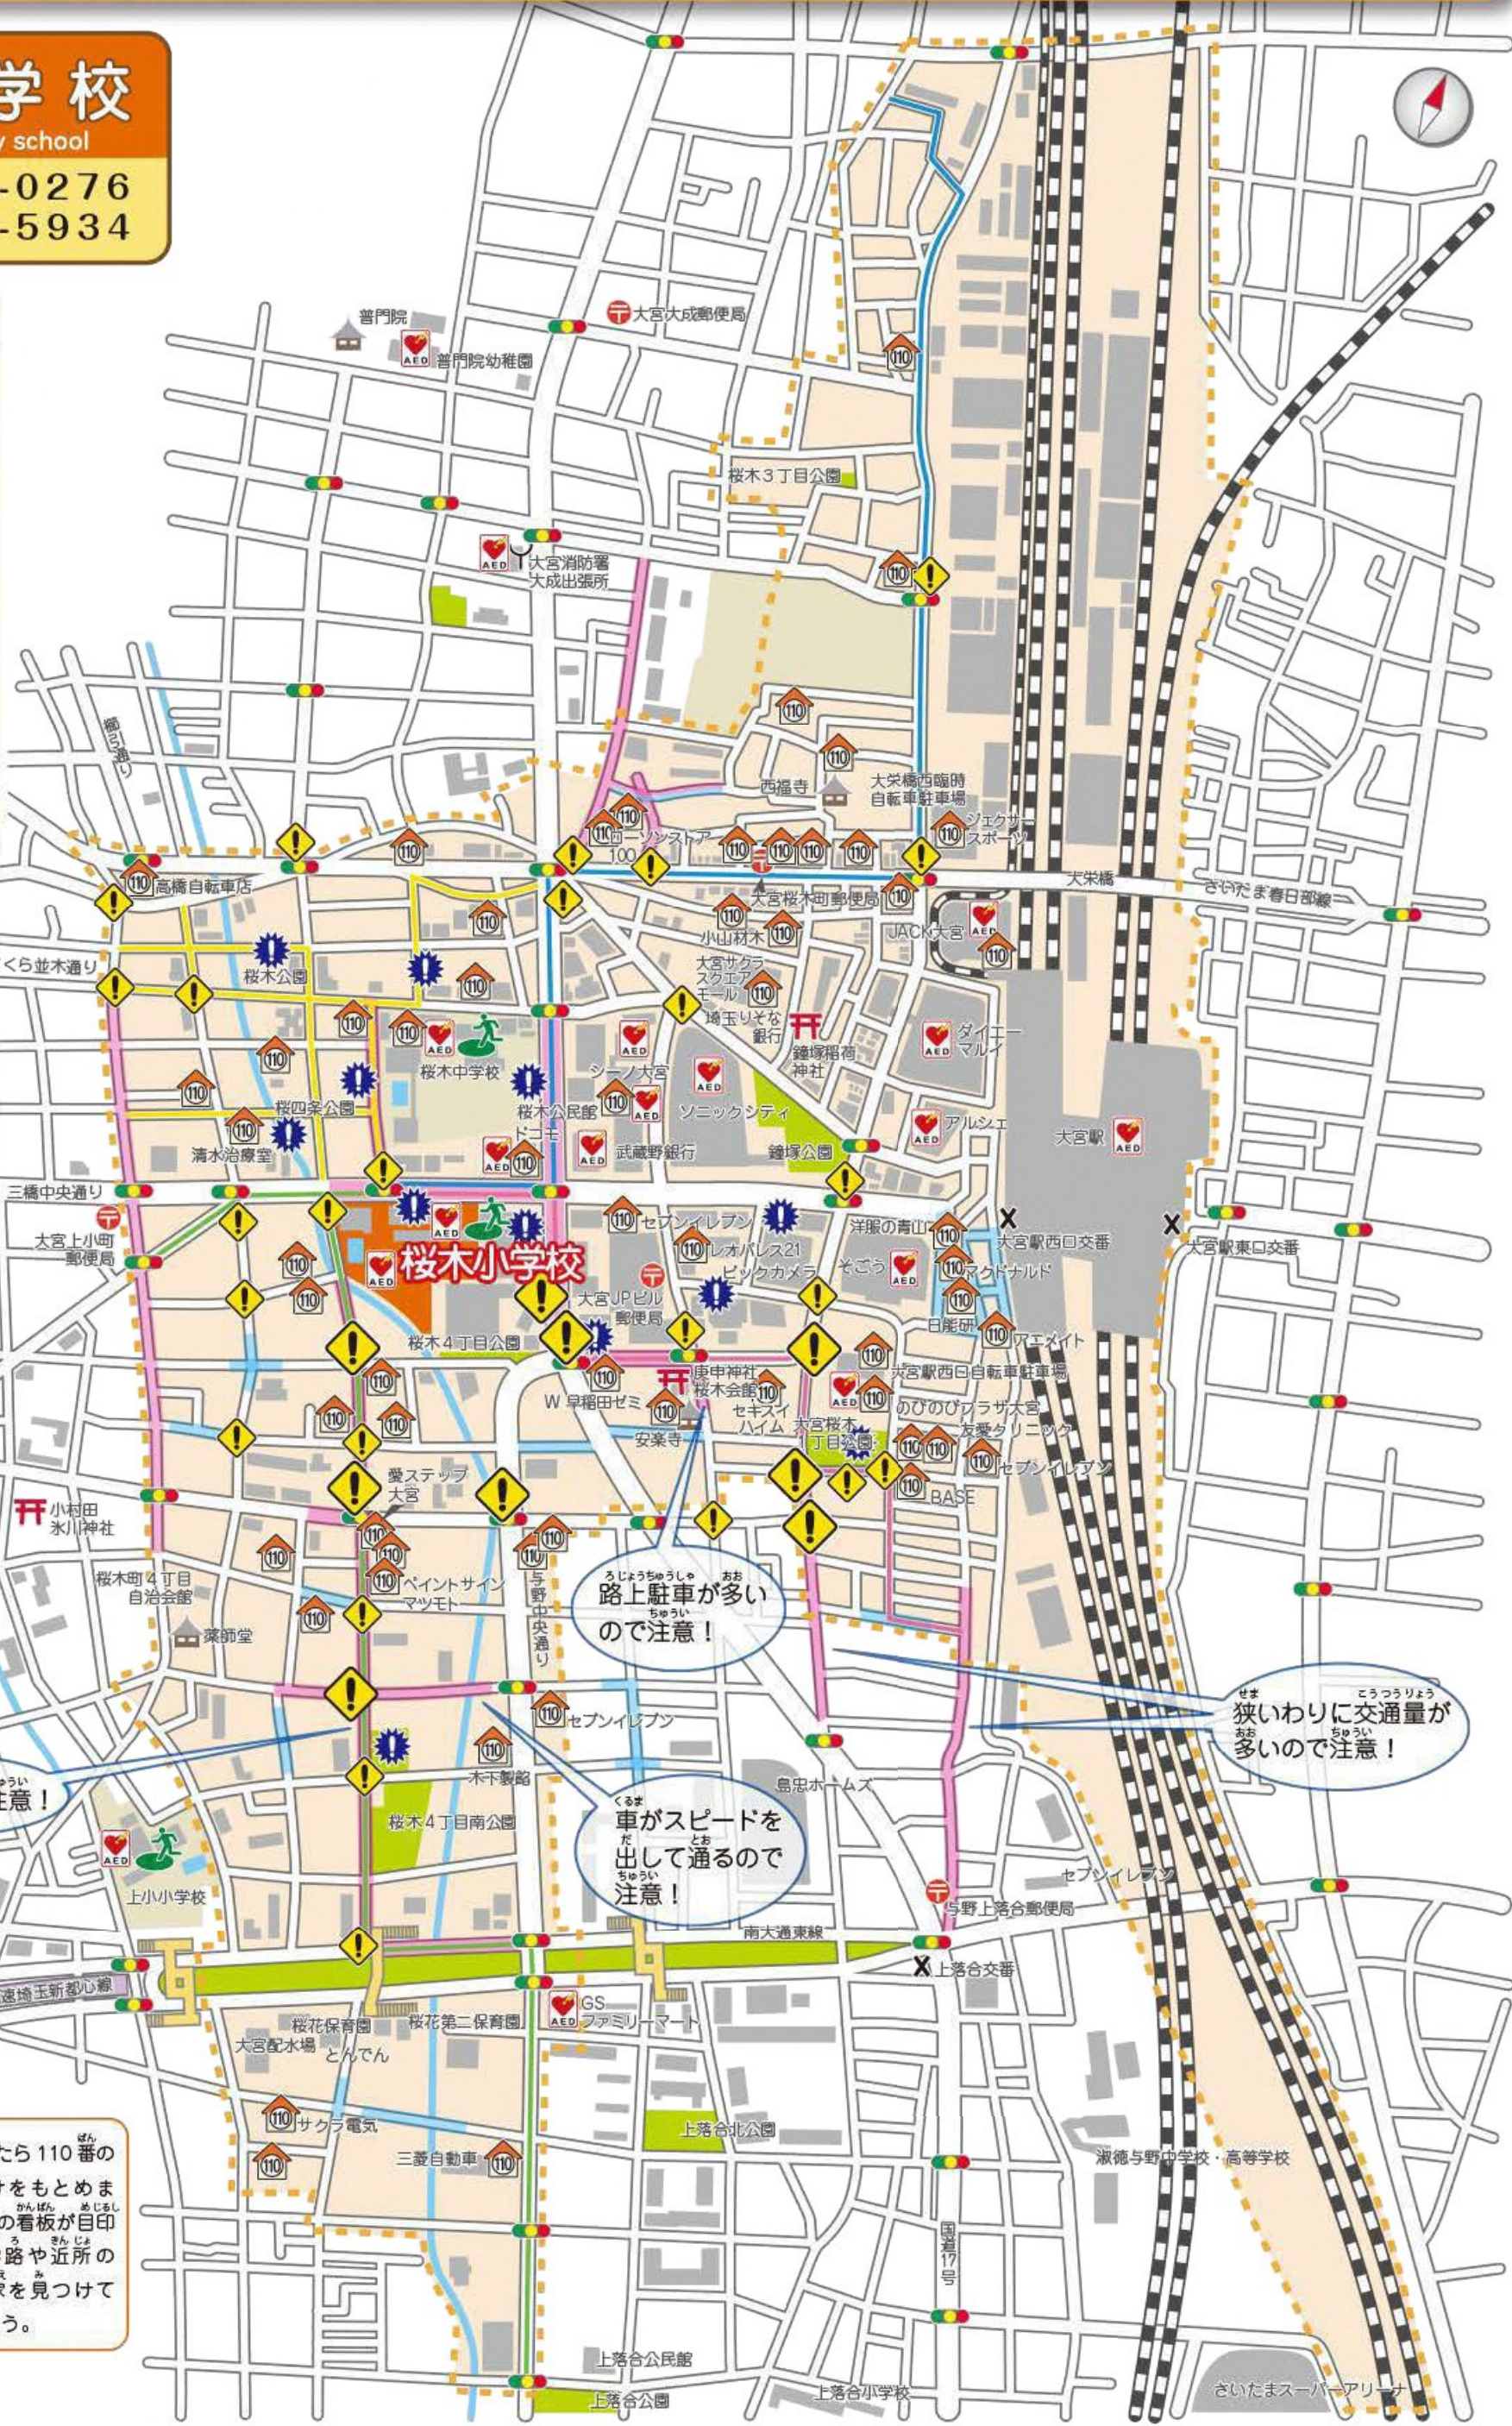

ヒヤッ！ハットMAP

あぶなかつたらすぐに
110番!!

大宮
OMIYA
大宮区役所
くらし応援室
(令和7年12月作成)

桜木小学校

Sakuragi elementary school
TEL: 048-641-0276
FAX: 048-645-5934

- ### 凡例
- 交通安全注意箇所
 - 防犯上注意箇所
 - 子どもひなん所110番の家
 - 交通安全に注意する道
 - 暗く人通りが少ない道
 - 主要通学路
 - 避難場所
 - AED設置場所
 - 学区境界

※AED設置場所について…
公開しているAED設置場所は他にも多数ございます。
詳しく知りたい方は、埼玉県又は、さいたま市HPをご覧ください。

- ### 大宮警察署
- TEL: 048-650-0110
 - 大宮駅西口交番
TEL: 048-642-2458
 - 大宮駅東口交番
TEL: 048-641-4267
 - 上落合交番
TEL: 048-853-1006
 - 上小交番
TEL: 048-641-4240

逆走する車に注意!

路上駐車が多いので注意!

車がスピードを出して通るので注意!

狭いわりに交通量が多いので注意!

「子どもひなん所110番の家」看板
危険を感じたら110番の家
にたすけをもとめま
しょう。この看板が目印
です。通学路や近所の
110番の家を見つけて
おきましょう。

地域安全協力者
**子どもひなん所
110番の家**
さいたま市教育委員会