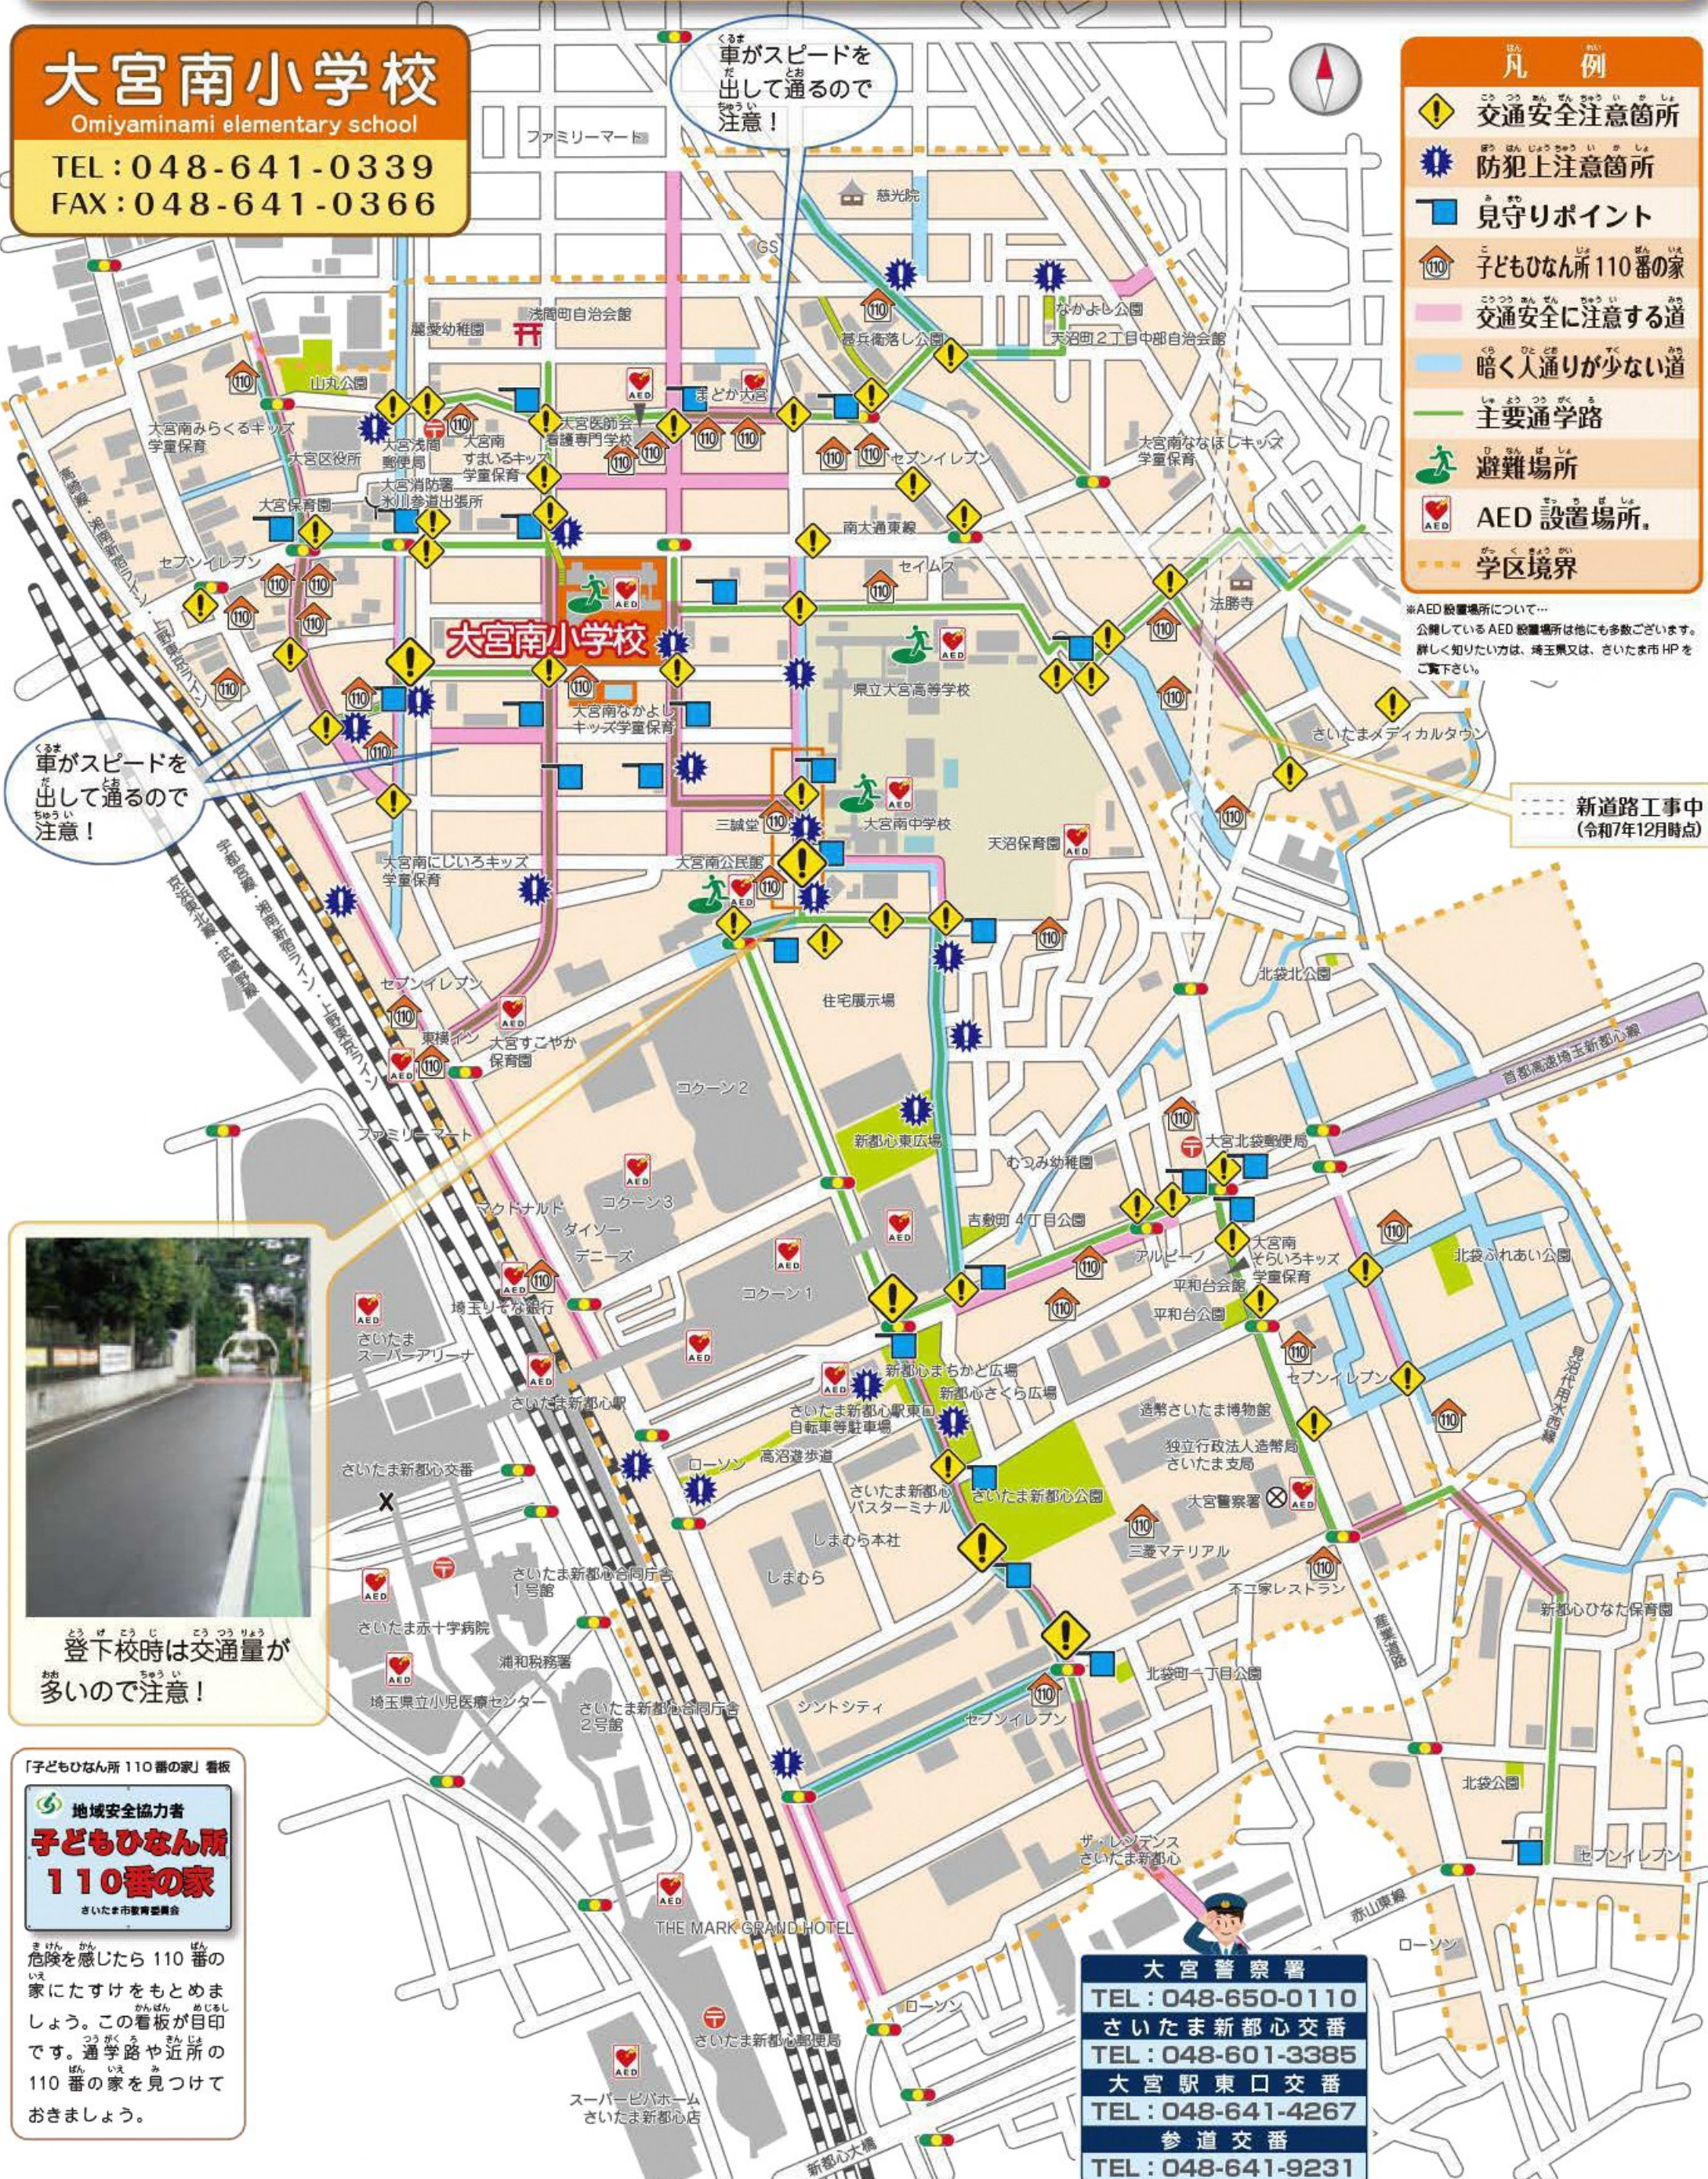

# ヒヤッハットMAP

あぶなかつたらすぐに  
**110番!!**

大宮区役所  
くらし応援室  
(令和7年12月作成)

## 大宮南小学校

Omiyaminami elementary school

TEL: 048-641-0339

FAX: 048-641-0366

- ### 凡例
- 交通安全注意箇所
  - 防犯上注意箇所
  - 見守りポイント
  - 子どもひなん所 110番の家
  - 交通安全に注意する道
  - 暗く人通りが少ない道
  - 主要通学路
  - 避難場所
  - AED 設置場所
  - 学区境界

※AED設置場所について...  
公開しているAED設置場所は他にも多数ございます。  
詳しく知りたい方は、埼玉県又は、さいたま市HPをご覧ください。

登下校時は交通量が多いので注意!

「子どもひなん所 110番の家」看板

地域安全協力者  
**子どもひなん所 110番の家**  
さいたま市教育委員会

危険を感じたら110番の家にたすけをもとめましょう。この看板が目印です。通学路や近所の110番の家を見つけておきましょう。