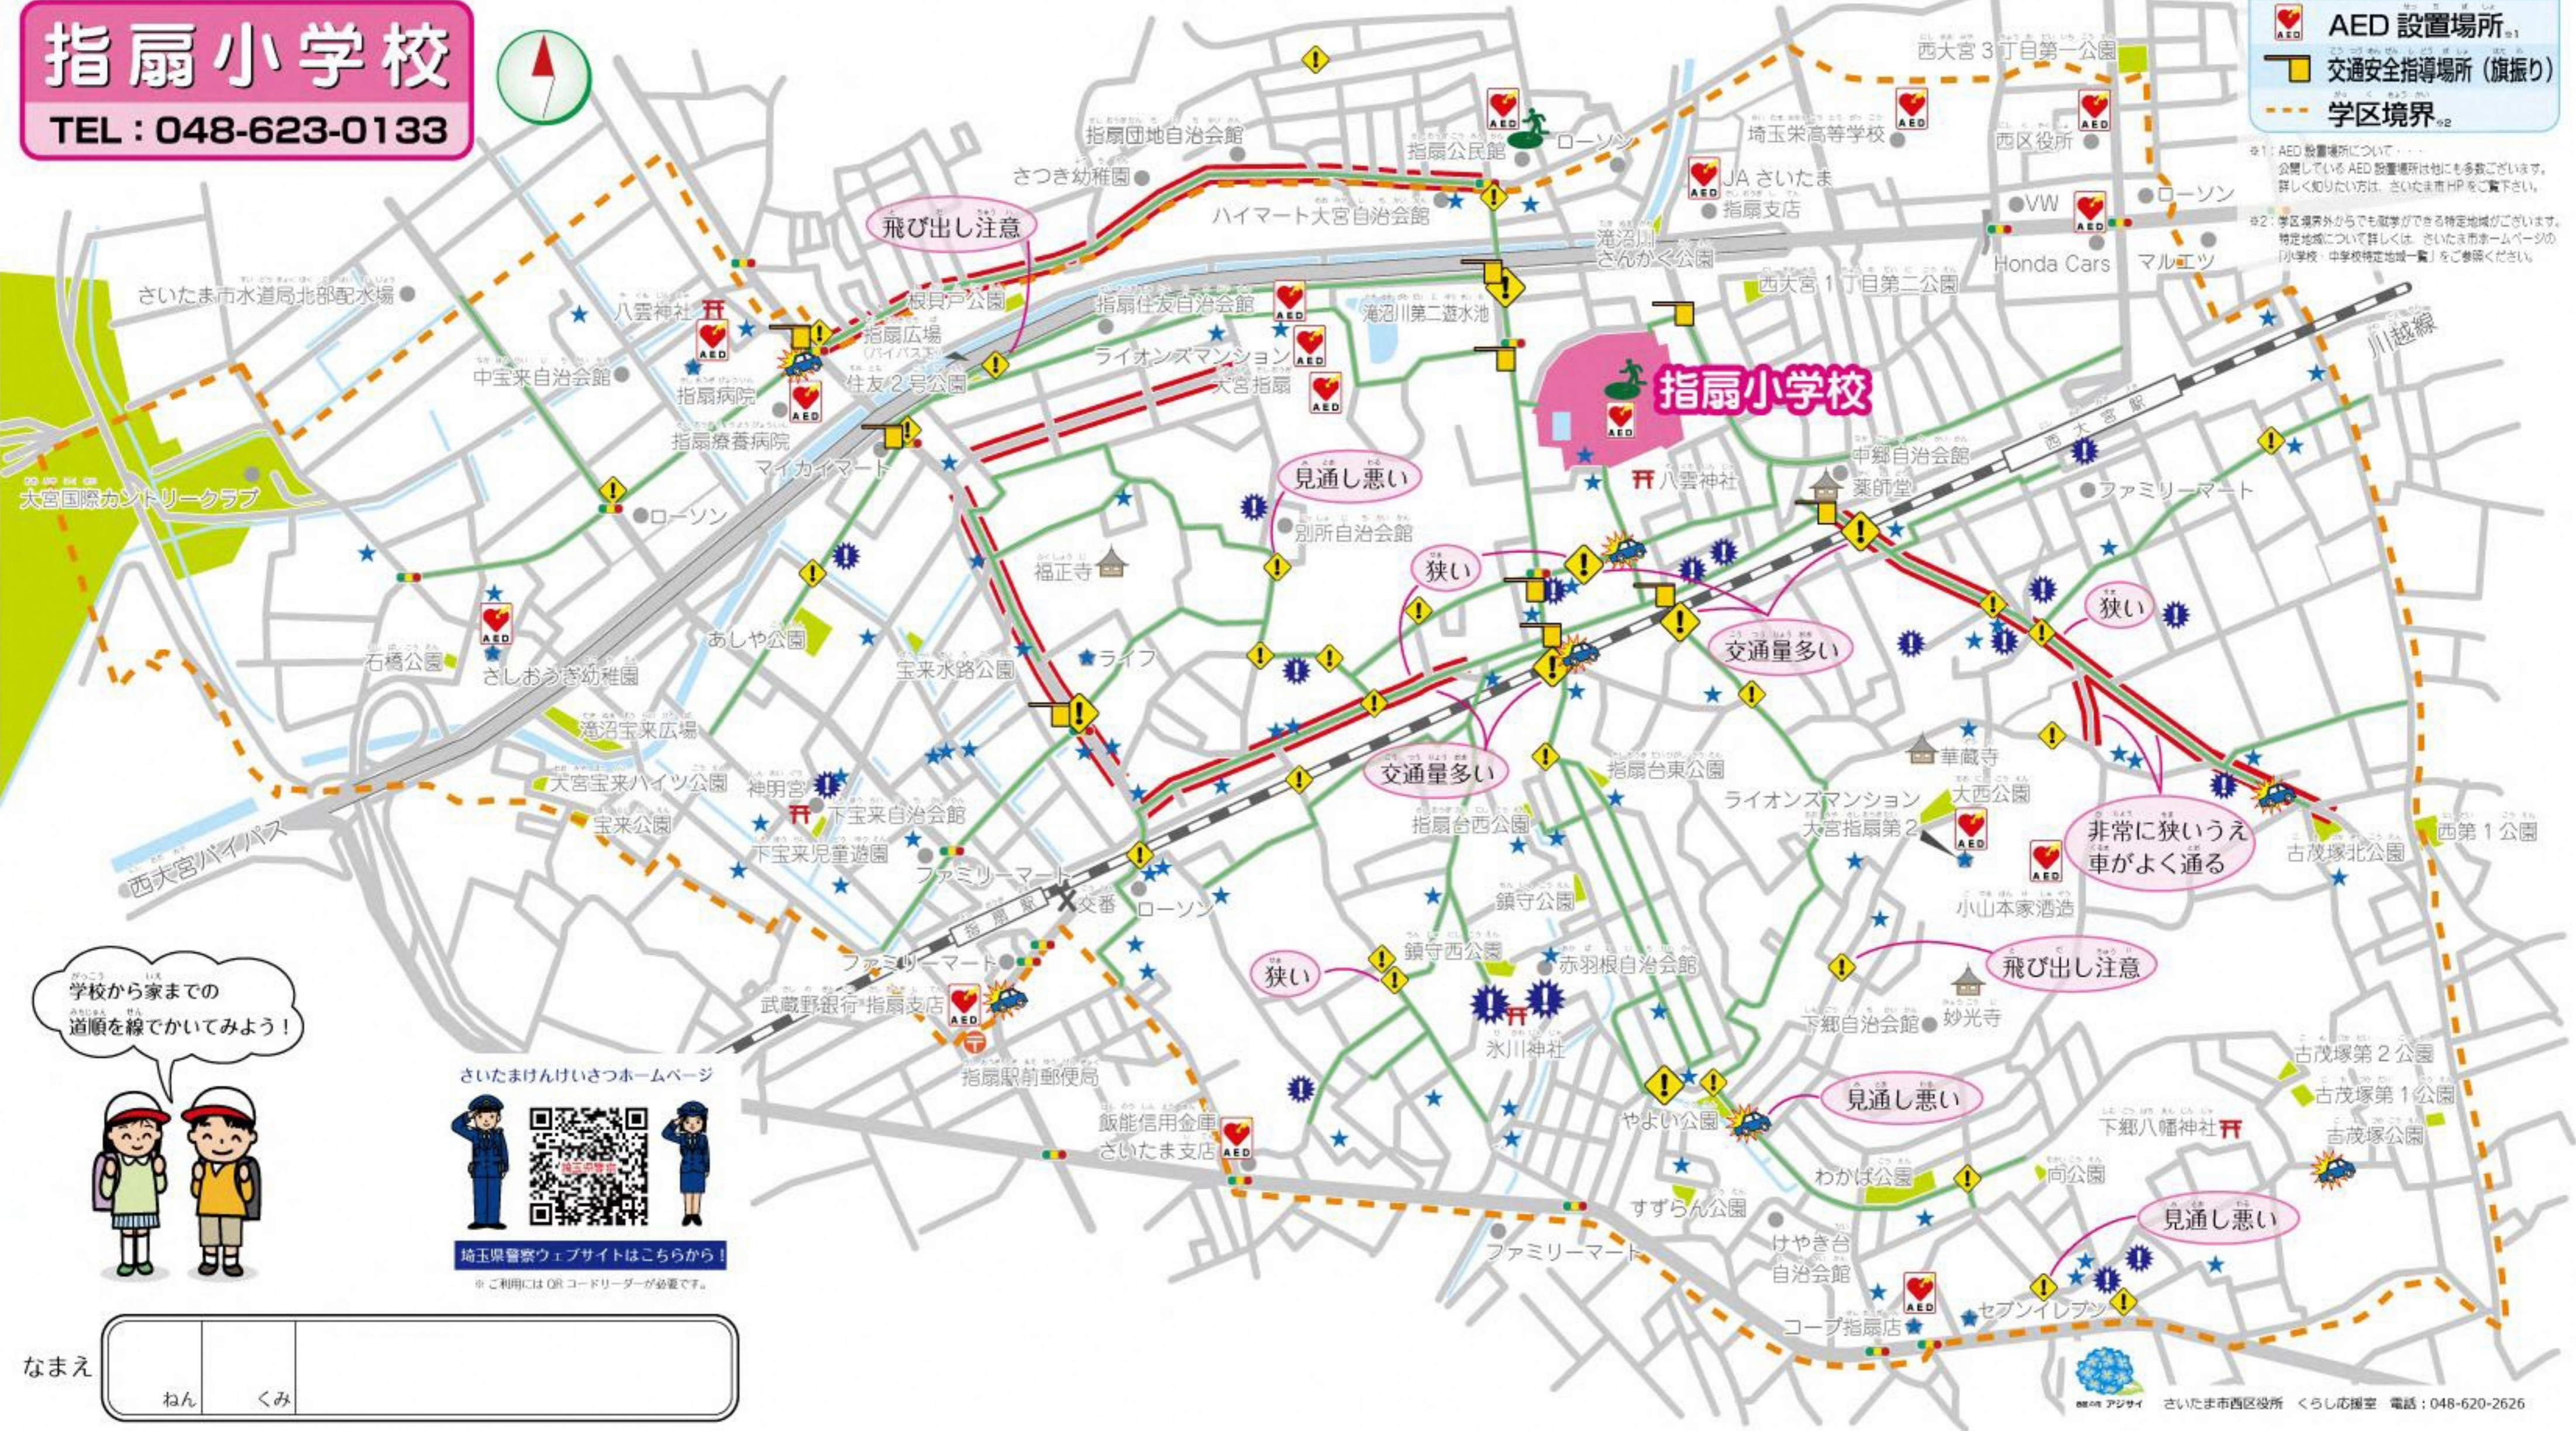

ヒヤリハットMAP

あぶなかつたらすぐに110番!

(令和8年1月作成)

「子どもひなん所110番の家」看板
 地域安全協力者
子どもひなん所 110番の家
 さいたま市教育委員会

「子ども110番の家」として皆さんが困った時や助けて欲しい時に協力して下さる家にある看板です!

- ### 凡例
- 交通安全注意箇所
 - 防犯上注意箇所
 - 特に交通安全に注意する道
 - 事故あり
 - 子どもひなん所 110番の家
 - 主要通学路
 - 避難場所
 - AED 設置場所
 - 交通安全指導場所(旗振り)
 - 学区境界

指扇小学校
 TEL : 048-623-0133

※1: AED 設置場所について...
 公開している AED 設置場所は他にも多数ございます。詳しく知りたい方は、さいたま市HPをご覧ください。

※2: 学区境界外からでも通学ができる特定地域がございます。特定地域について詳しくは、さいたま市ホームページの「小学校・中学校特定地域一覧」をご覧ください。

学校から家までの道順を線でかいてみよう!

さいたまけんけいさつホームページ