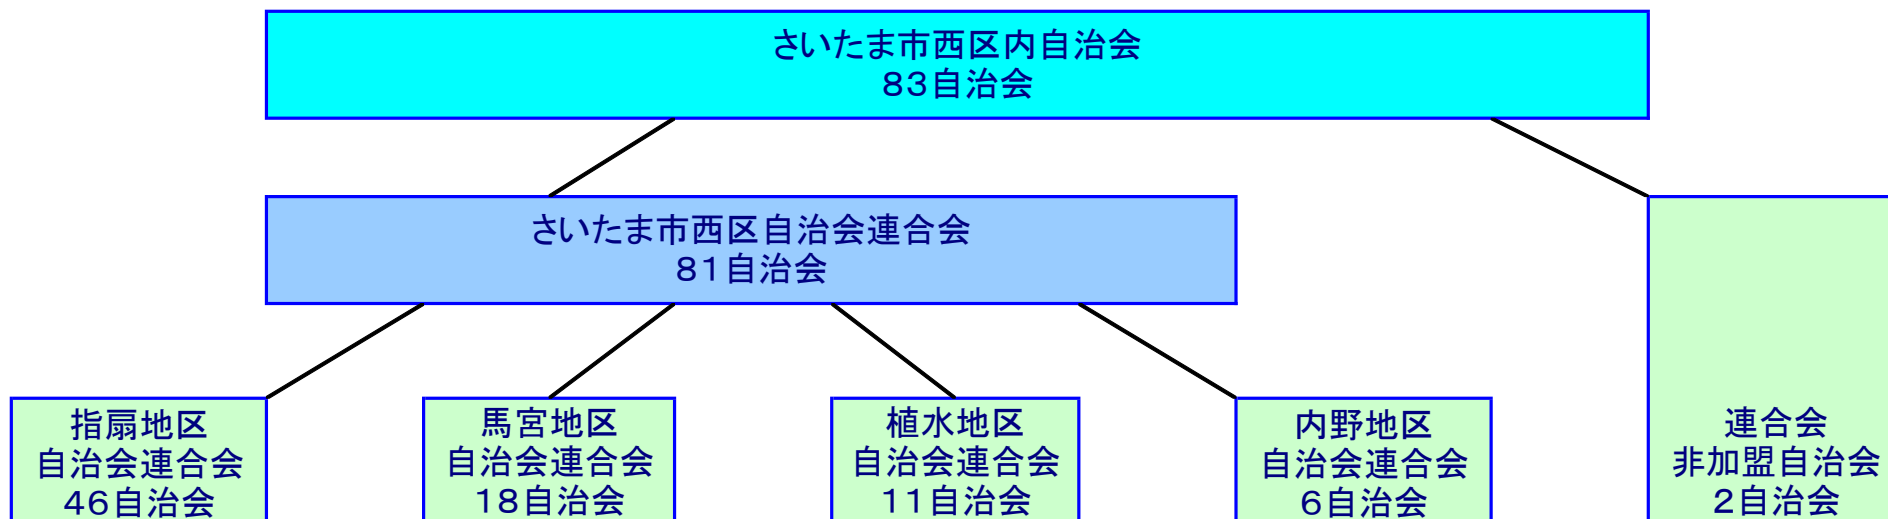

## さいたま市西区内自治会組織概要

令和6年4月1日現在