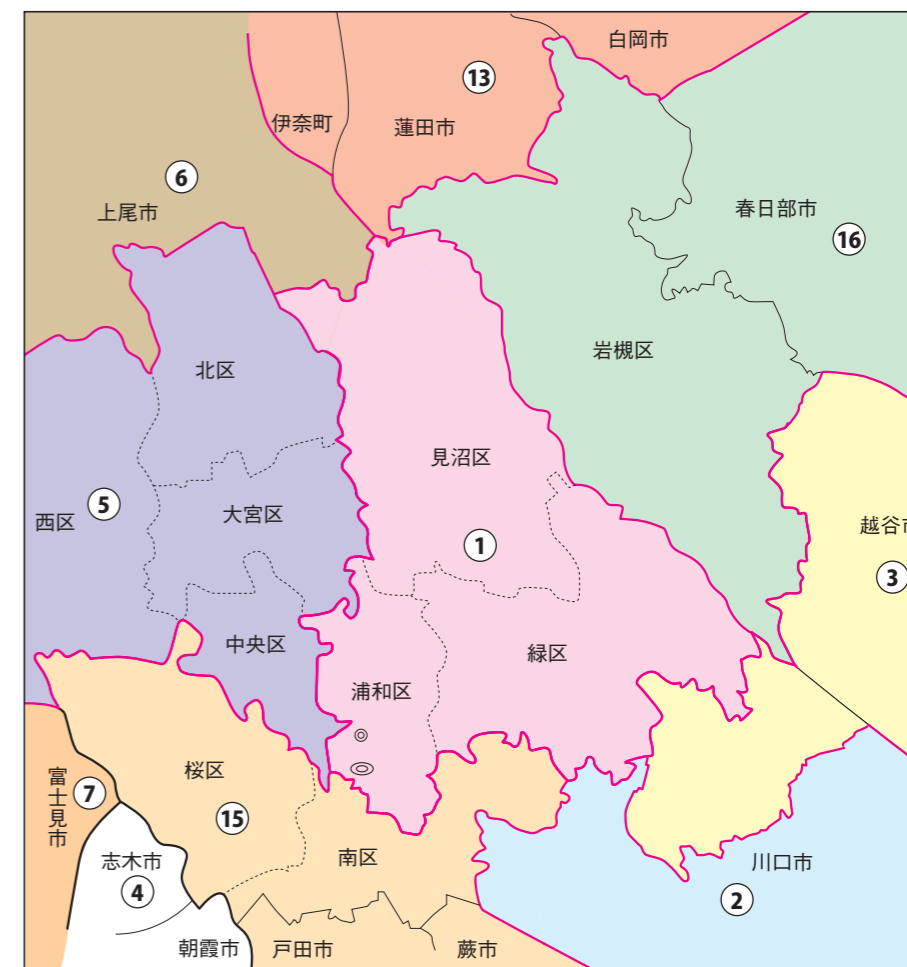

埼玉県

さいたま市

衆議院議員選挙の小選挙区が改定されました。
次の衆議院議員総選挙からは、新しい選挙区で選挙が行われます。

[改定前]

[改定後]

◎: 県庁 ◎: 市役所
丸数字は選挙区番号

◎: 県庁 ◎: 市役所
丸数字は選挙区番号

お問い合わせは

- 総務省選挙部
- 都道府県選挙管理委員会
- 市区町村選挙管理委員会