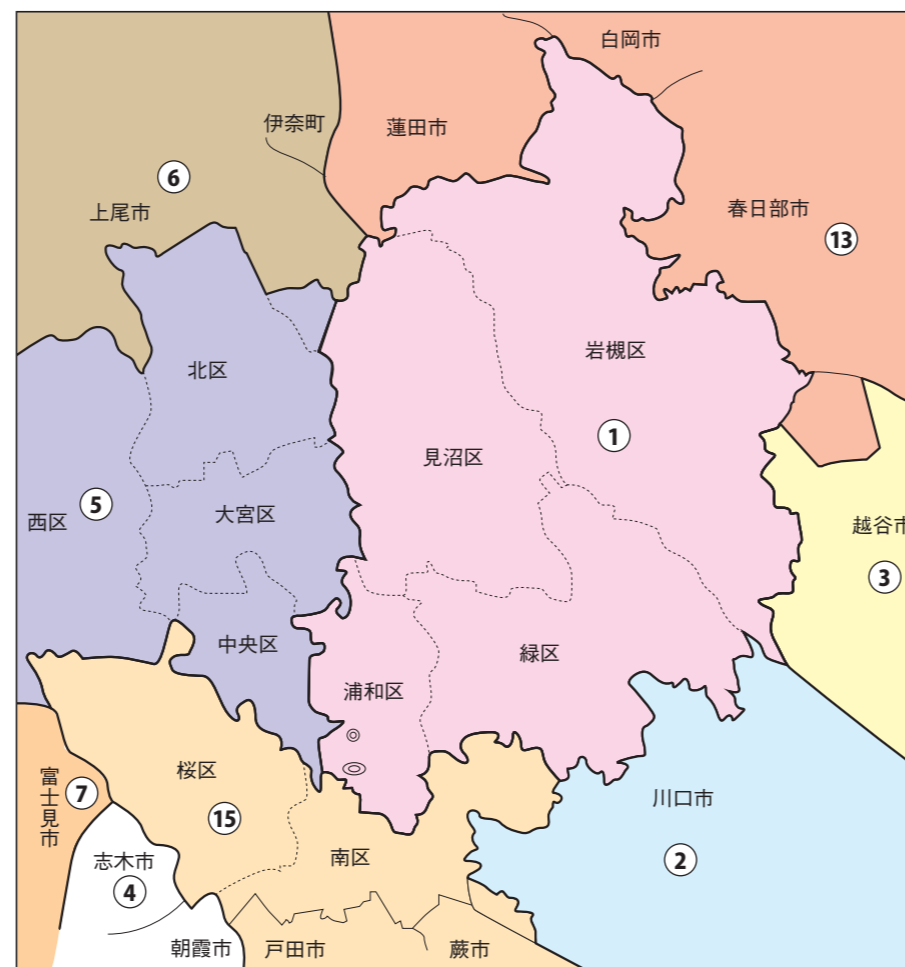

埼玉県

さいたま市

衆議院議員選挙の小選挙区が改定されました。
次の衆議院議員総選挙からは、新しい選挙区で選挙が行われます。

[改定前]

[改定後]

◎: 県庁 ◎: 市役所
丸数字は選挙区番号

◎: 県庁 ◎: 市役所
丸数字は選挙区番号

お問い合わせは

- 総務省選挙部
- 都道府県選挙管理委員会
- 市区町村選挙管理委員会