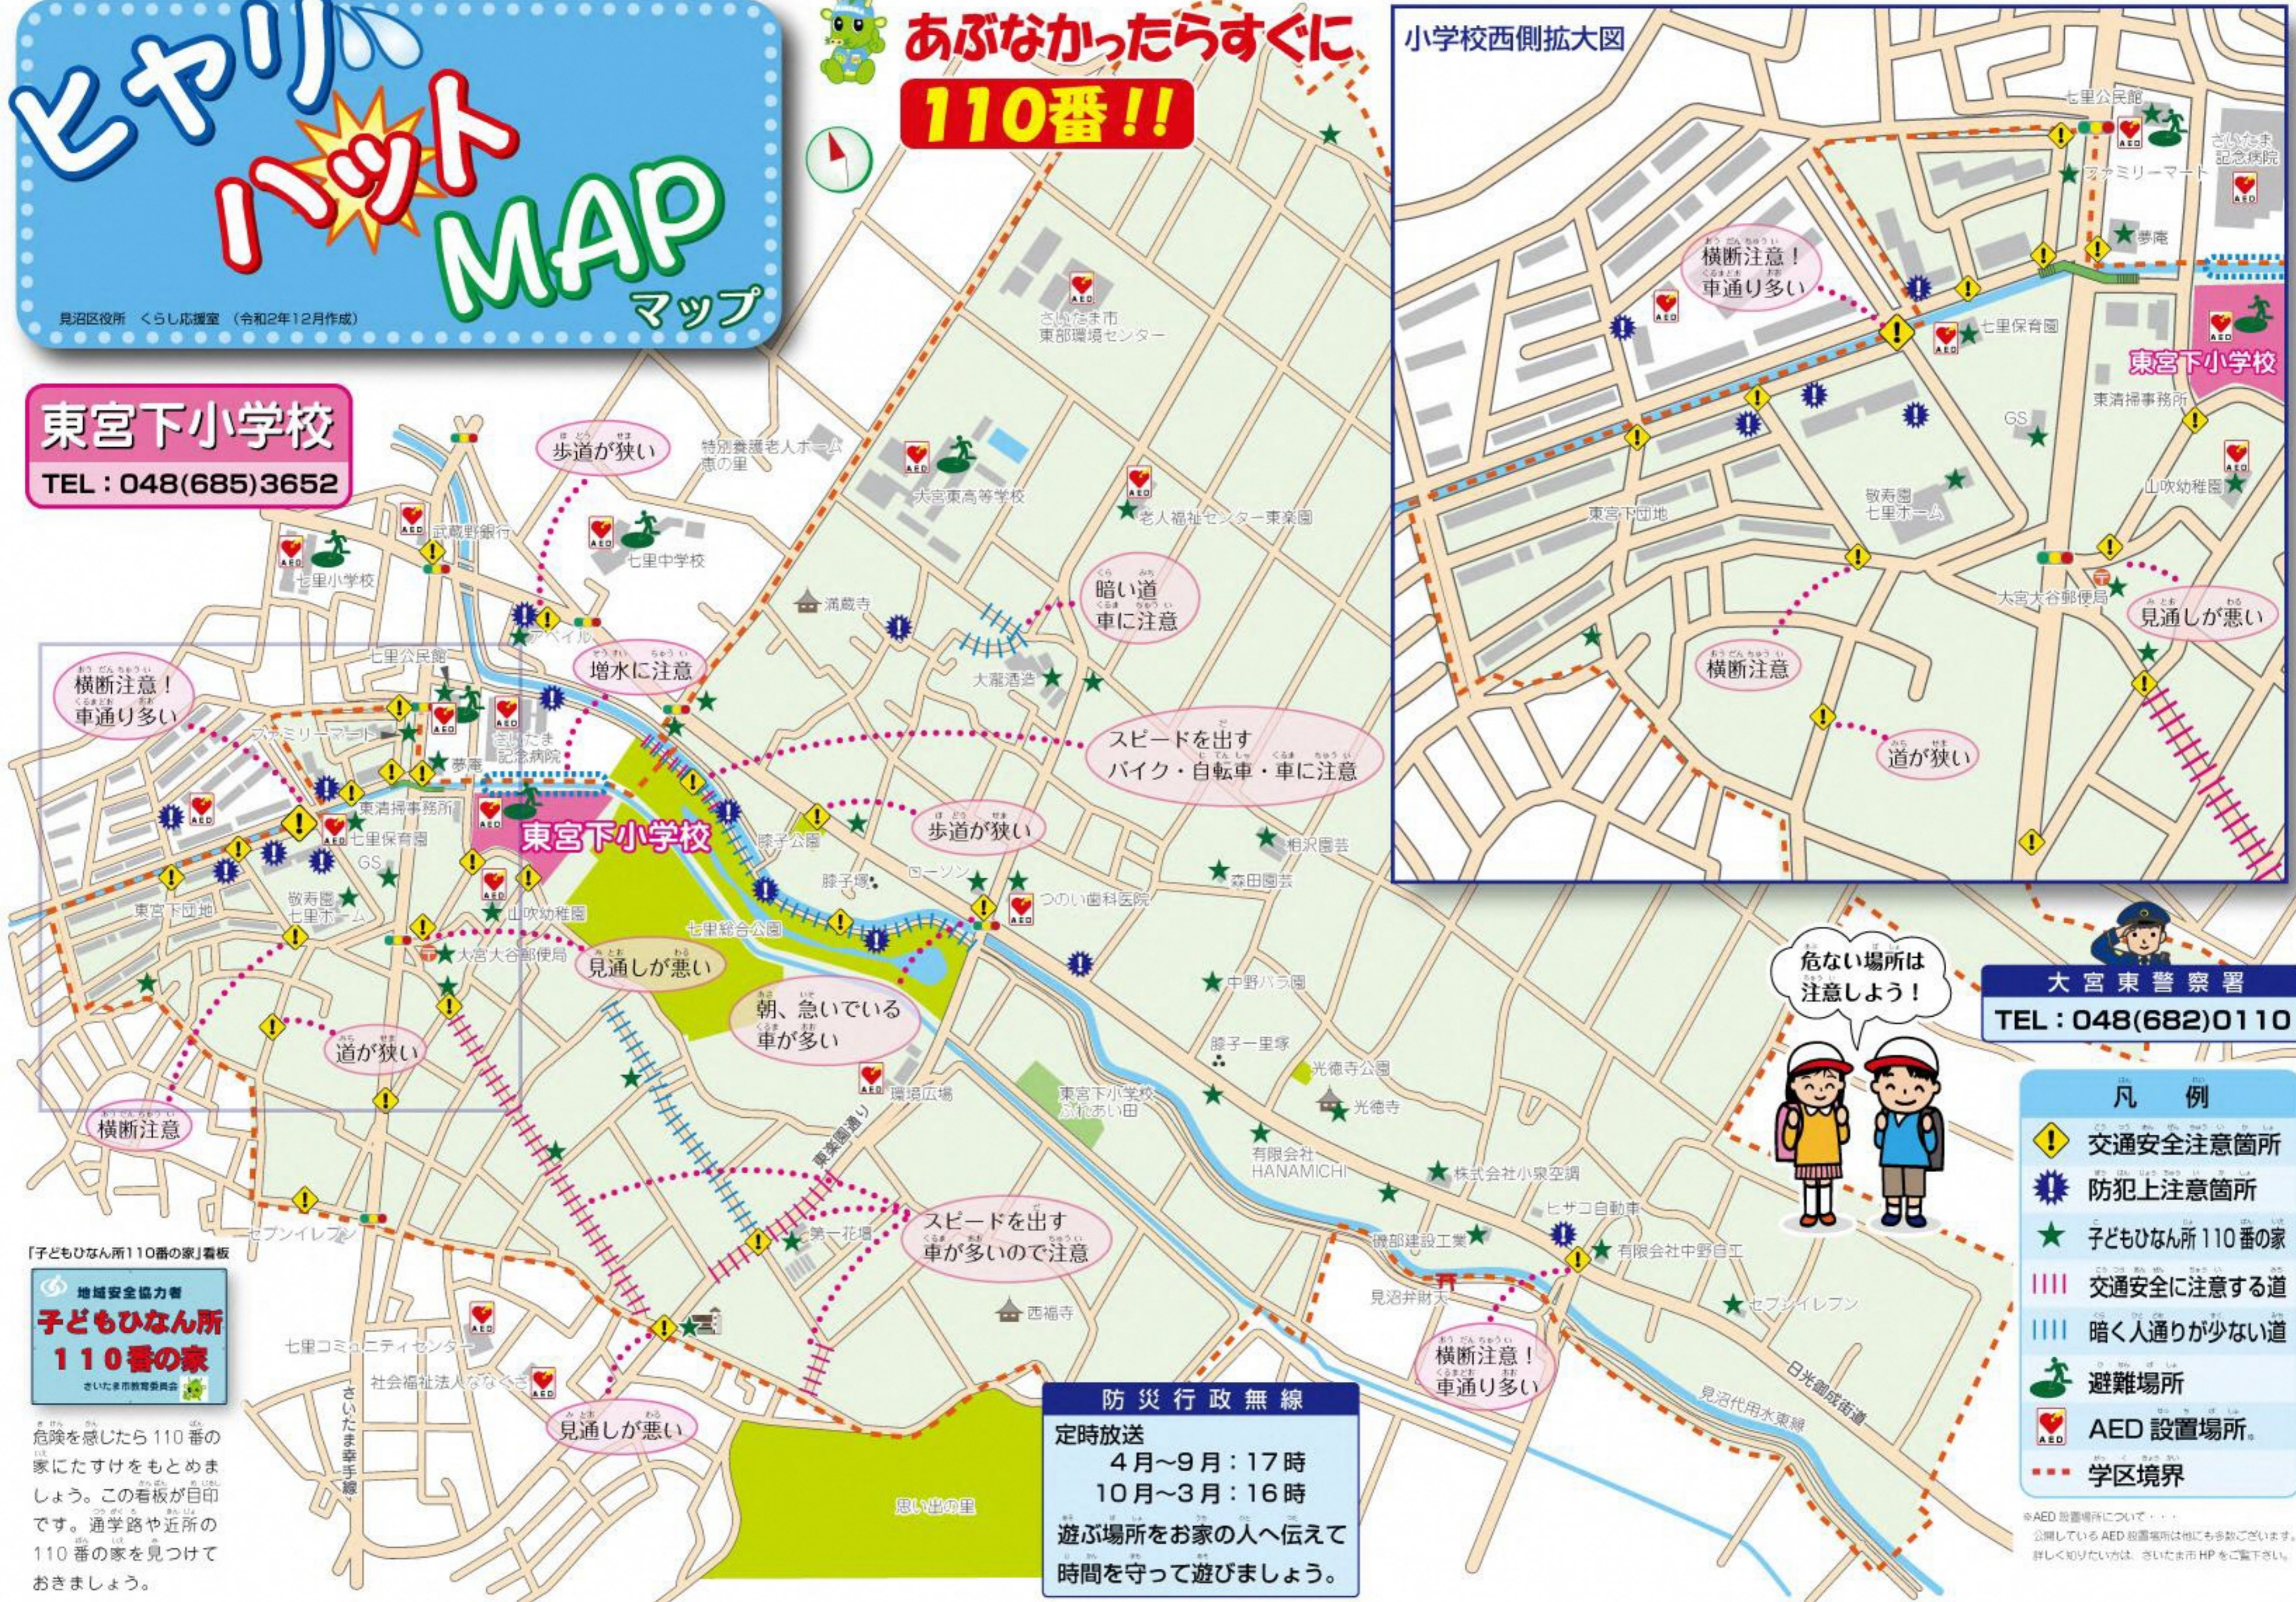

ヒヤリハットMAP

マップ

見沼区役所 暮らし応援室 (令和2年12月作成)

あぶなかったらすぐに
110番!!

東宮下小学校

TEL : 048(685)3652

大宮東警察署
TEL : 048(682)0110

- 凡例
- ! 交通安全注意箇所
 - 🚨 防犯上注意箇所
 - ★ 子どもひなん所110番の家
 - |||| 交通安全に注意する道
 - ||||| 暗く人通りが少ない道
 - 🏠 避難場所
 - 📍 AED 設置場所
 - 学区境界

防災行政無線
 定時放送
 4月~9月: 17時
 10月~3月: 16時
 遊ぶ場所をお家の人へ伝えて
 時間を守って遊みましょう。

「子どもひなん所110番の家」看板
 地域安全協力者
**子どもひなん所
 110番の家**
 さいたま市教育委員会

危険を感じたら110番の
 家になすけをもとめま
 しょう。この看板が目印
 です。通学路や近所の
 110番の家を見つけて
 おきましょう。

※AED 設置場所について...
 公開している AED 設置場所は他にも多数ございます。
 詳しく知りたい方は、さいたま市 HP をご覧下さい。