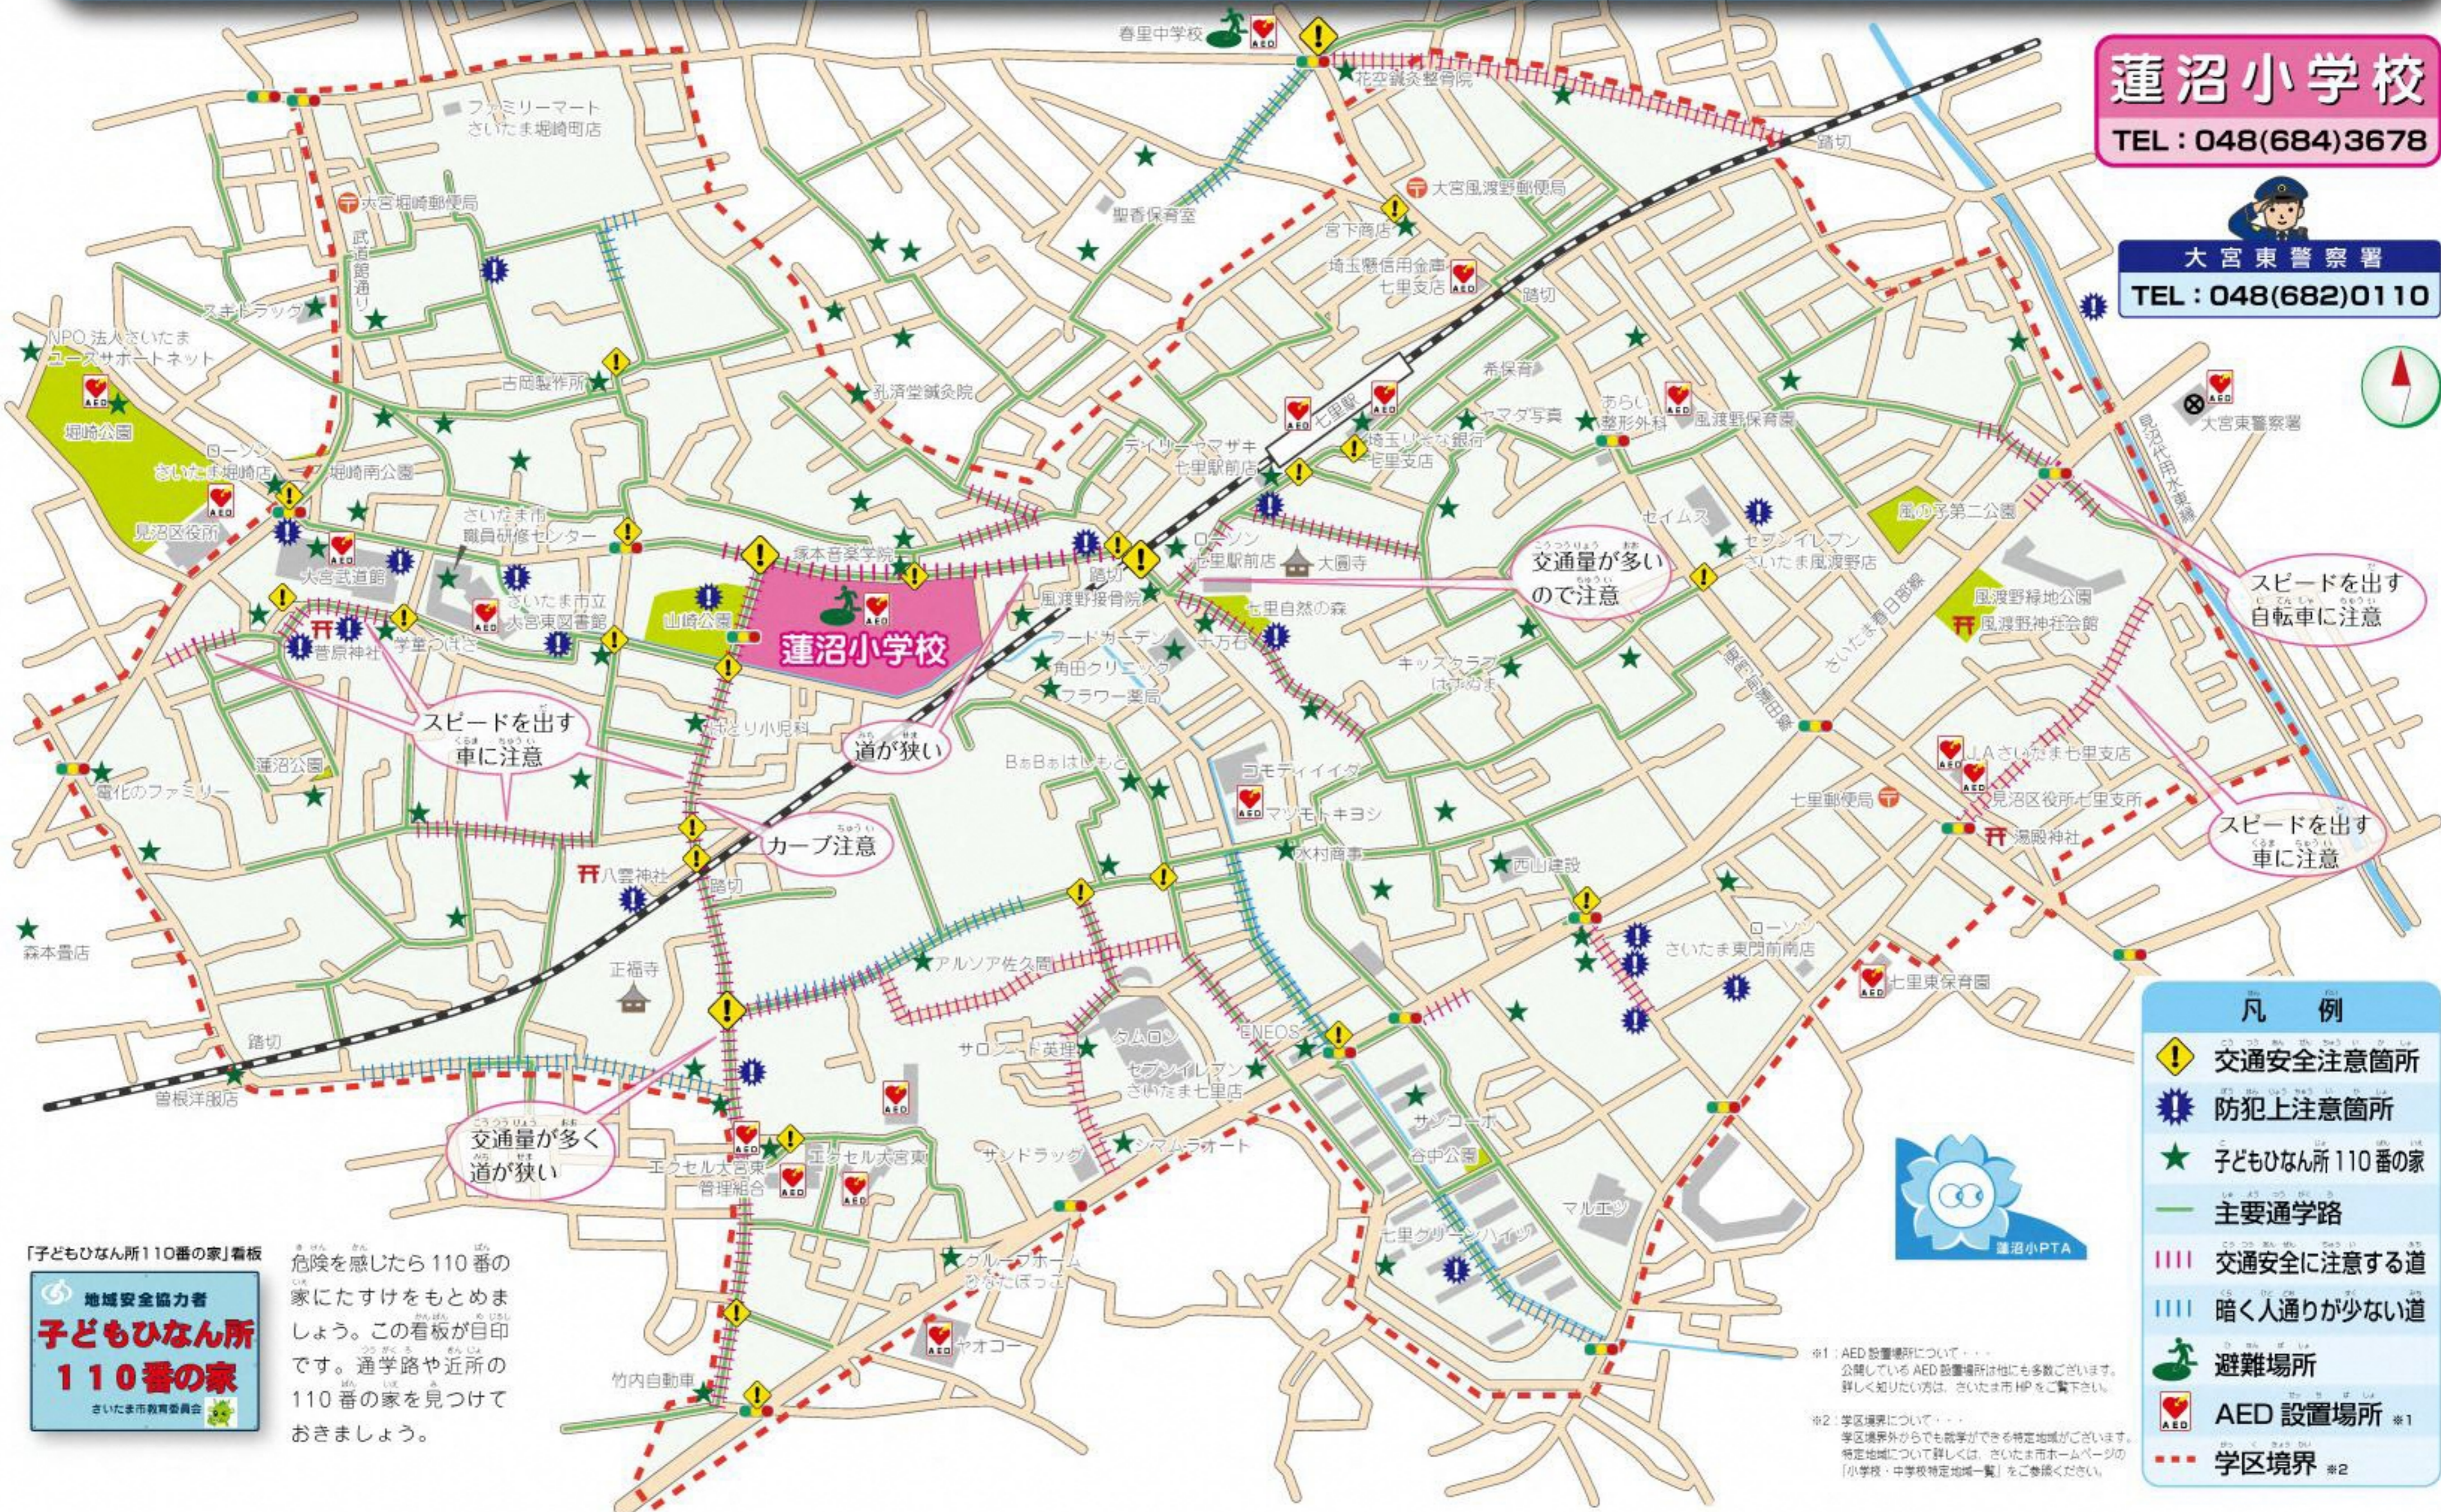

ヒヤリハットMAP マップ

あぶなかったらすぐに

110番!!

見沼区役所 暮らし応援室 (令和3年12月作成)

蓮沼小学校
TEL : 048(684)3678

大宮東警察署
TEL : 048(682)0110

スピードを出す車に注意

道が狭い

カーブ注意

交通量が多いので注意

スピードを出す自転車に注意

スピードを出す車に注意

「子どもひなん所110番の家」看板
地域安全協力者
子どもひなん所 110番の家
さいたま市教育委員会

危険を感じたら110番の家にたすけをもとめましょう。この看板が自印です。通学路や近所の110番の家を見つけておきましょう。

- 凡例
- 交通安全注意箇所
 - 防犯上注意箇所
 - 子どもひなん所110番の家
 - 主要通学路
 - 交通安全に注意する道
 - 暗く人通りが少ない道
 - 避難場所
 - AED 設置場所 #1
 - 学区境界 #2

#1: AED設置場所について・・・
公開しているAED設置場所は他にも多数ございます。詳しく知りたい方は、さいたま市HPをご覧ください。

#2: 学区境界について・・・
学区境界外からでも就学ができる特定地域がございます。特定地域については、さいたま市ホームページの「小学校・中学校特定地域一覧」をご覧ください。