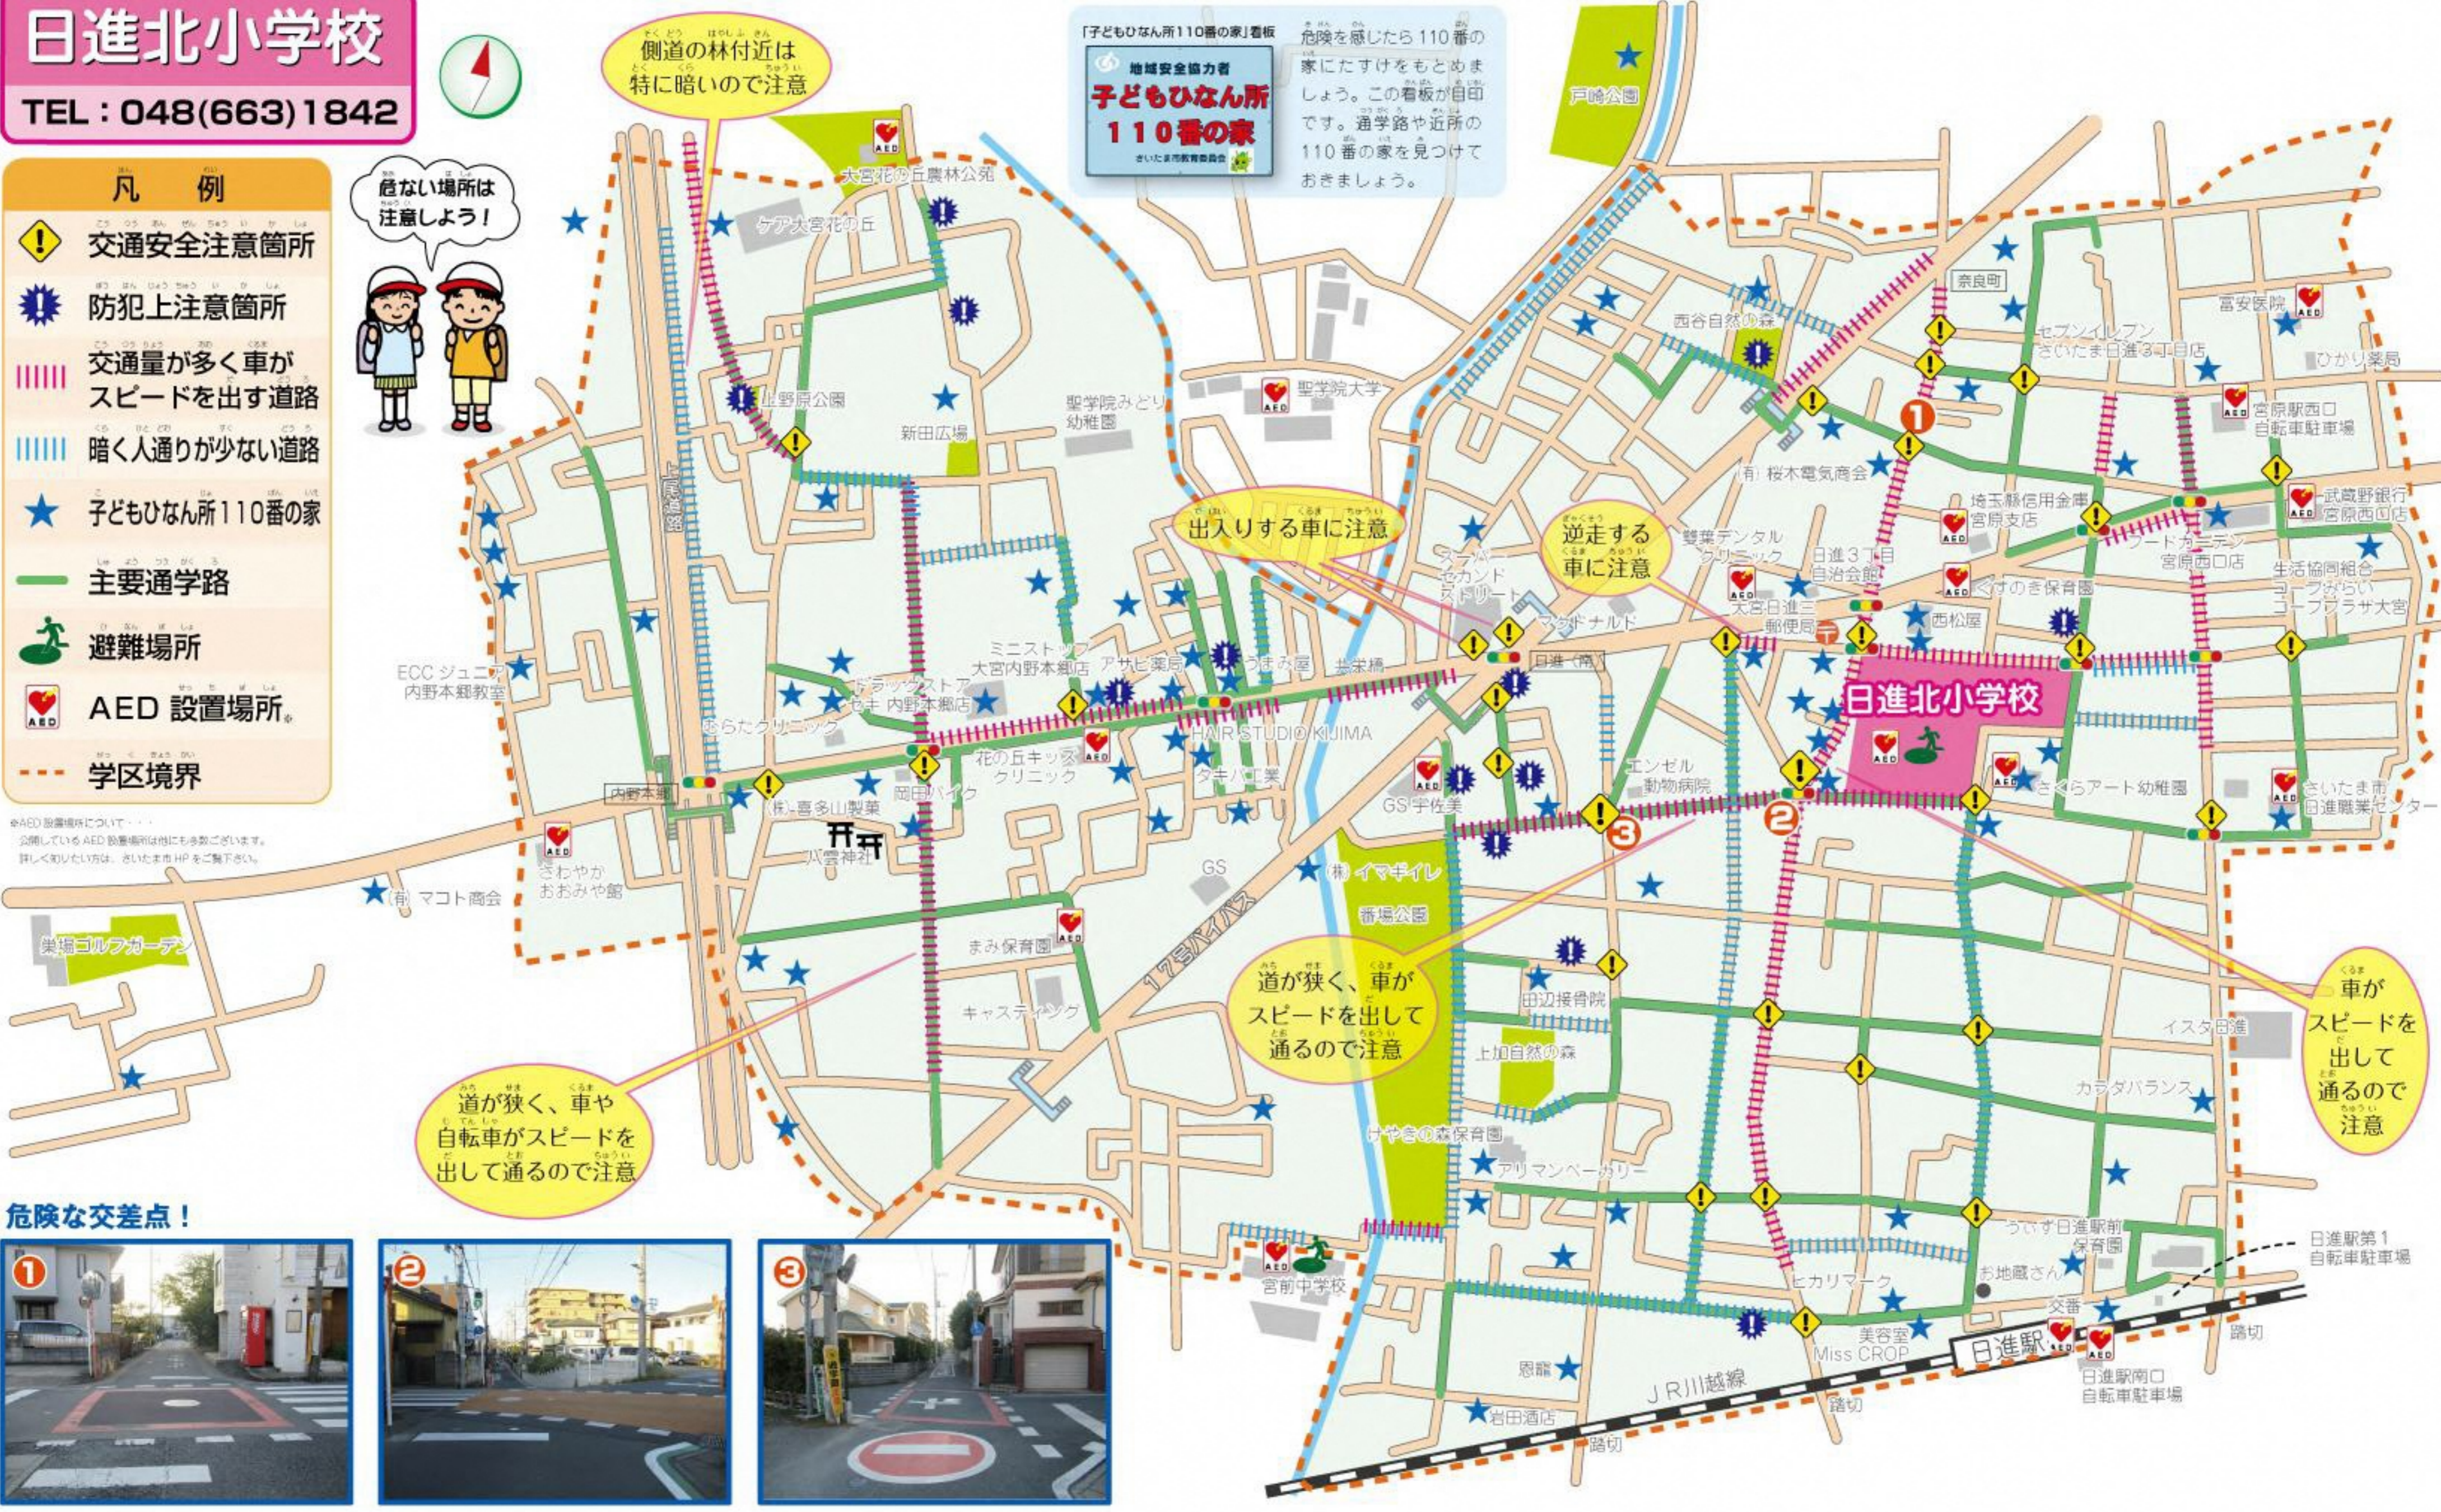

ヒヤリハットマップ MAP

あぶなかつたらすぐに

110番!!

北区役所 暮らし応援室 (令和6年2月作成)

日進北小学校
TEL: 048(663)1842

- 凡例**
- 交通安全注意箇所
 - 防犯上注意箇所
 - 交通量が多く車がスピードを出す道路
 - 暗く人通りが少ない道路
 - 子どもひなん所110番の家
 - 主要通学路
 - 避難場所
 - AED 設置場所
 - 学区境界

※AED設置場所について...
公開しているAED設置場所は他にも多数ございます。
詳しく知りたい方は、さいたま市HPをご覧ください。

危険な交差点!