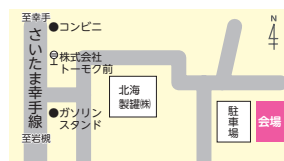

日時 ▶ 11月3日(祝) 10時～15時(小雨決行) 内容 ▶ 健康チェック、歴史紙芝居、その他沿道での直売、やきそば、ゲームコーナー
会場 ▶ 本町市宿通り沿道

岩槻はつらつ教室

元気に過ごすための「食事のポイント」、「簡単にできる口腔体操や歯のケア」について学ぶ教室です。

日時 ▶ 11月25日(月) 9時30分～11時30分
会場 ▶ 岩槻駅東口コミュニティセンター
対象 ▶ 市内在住で、65歳以上の方
定員 ▶ 30人(抽選)
申込み ▶ 10月7日(月)～25日(金)【必着】までに、申込書に必要事項を記入し、直接区高齢介護課へ(郵送可)
※申込書は区高齢介護課で配布(区ホームページからもダウンロード可)
問合せ 〒339-8585 岩槻区本町3-2-5 岩槻区役所高齢介護課 TEL 790-0169 FAX 790-0267

コスモスのさんぽ路 花音いけばなLIVE

日時 ▶ 11月3日(祝)
第1部:10時～ 第2部:13時～
第3部:14時～
会場 ▶ 鹿室1466付近
出演 ▶ 華道家:一遊・一琴 ピアニスト:西浦由紀
ボーカリスト:永田愛

※コスモスの摘み取り及び駐車場料金は無料です。
※開花時期:10月下旬～11月上旬 ※地元野菜販売あります。

問合せ 鹿室農家組合親睦会 加藤
TEL 090-8853-4181
FAX 794-3443

はじめての子育てを応援します

相談員と子育て中の親子(転入間もない親子歓迎)で楽しく交流しましょう。

問合せ 区支援課
TEL 790-0162 FAX 790-0266

日時・会場	定員	対象	申込み
10/10(木) 10:30～11:30 岩槻児童センター	なし	1歳未満の子どもとその保護者	10/3(木)から直接同センターへ(受付:9:00～17:00)(電話可) TEL 757-4545
11/12(火) 10:00～11:30 西町保育園子育て支援センター	8組 (先着順)	おおむね0～3歳の子どものとその保護者	10/7(月)から直接同保育園へ(受付:9:00～16:00)(電話可) TEL 758-4403