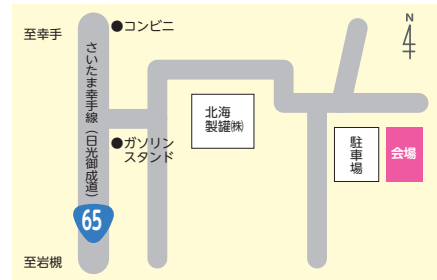

さっています。そんな方々への感謝の気持ちを大切にしたいと思います。

いまだコロナ禍にあり、制限のある開催となりますが、ルールとマナーを守りながら、思い思いにお祭りを楽しんでください。

平成30年度岩槻やまぶきまつりの様子

岩槻区長 長谷川 司

※新型コロナウイルスの影響により、中止や内容を変更する場合があります。詳しくは、市ホームページ又は各問合せへ。
 ※イベント等に参加する際は、新型コロナウイルス感染予防の徹底をお願いします。

コスモスのさんぽ路^{みち}

開花時期 ▶ 10月26日(休)頃から概ね2週間
 会場 ▶ 鹿室1466付近
 ※コスモスの摘み取りが無料でできます。

問合せ 鹿室農家組合親睦会 ☎090・8853・4181 FAX 794・3443

第9回 人形のまち岩槻^{ちやうよう} 重陽・菊の節句

開催期間中は、参加博物館、商店、飲食店等にて、ひな人形・菊のつるし雛^{ひな}の展示やスタンプラリーを実施します。また、参加飲食店では重陽・菊にちなんだ料理を提供します。

期間 ▶ 10月1日(出)～16日(日)
 会場 ▶ 岩槻駅東口各参加店
 にぎわい交流館いわつき

問合せ 重陽の節句実行委員会
 ☎090・1437・4245 FAX 758・0911

10月のすこやか運動教室

区版の表紙で取り上げた、介護予防のための簡単な運動教室です。動きやすい服装、マスク着用で直接会場にお越しください。

期日・会場 ▶ 6日(休)、20日(休)・慈恩寺親水公園(子供広場)
 11日(火)、25日(火)・岩槻文化公園(つどいの広場)
 12日(水)、26日(水)・老人福祉センター槻寿苑(すこやか広場)

時間 ▶ 10時～11時30分 対象 ▶ 65歳以上の方
 持ち物 ▶ タオル、飲み物

問合せ 区高齢介護課 ☎790・0169 FAX 790・0267

第11回 人形のまち岩槻 総合文化芸術祭

開催期間中は、各会場で芸術作品の展示や音楽会の発表、参加体験などを楽しめます。各会場の企画内容、開催時間等の詳細は、チラシ、ポスター又はホームページをご覧ください。

期間 ▶ 10月1日(出)～10日(祝)
 会場 ▶ 岩槻駅東口コミュニティセンター、岩槻駅東口周辺各参加店、人間総合科学大学岩槻キャンパス