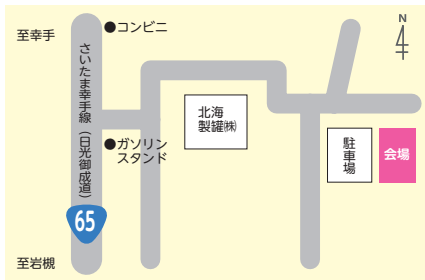

山崎選手、小島選手(VENTUS)表敬訪問

今年も10月下旬から2週間程度が見頃ということですので、ぜひ訪れてみてはいかがでしょうか。 岩槻区長 沼尻 裕一

※新型コロナウイルスの影響により、中止や内容を変更する場合があります。詳しくは、市ホームページ又は各問合せへ。
※イベント等に参加する際は、新型コロナウイルス感染予防の徹底をお願いします。

10月のすこやか運動教室

介護予防のための簡単な運動教室です。動きやすい服装、マスク着用で直接会場にお越しください。

期日・会場 ▶ 7日(木)、21日(木)・慈恩寺親水公園(子供広場)
12日(火)、26日(火)・岩槻文化公園(つどいの広場)
13日(水)、27日(水)・老人福祉センター槻寿苑(すこやか広場)

問合せ 区高齢介護課 ☎790・0169 ☎790・0267

時間 ▶ 10時～11時30分 対象 ▶ 65歳以上の方
持ち物 ▶ タオル、飲み物

※今年度の室内で行う教室は、新型コロナウイルス感染症の拡大防止のため、中止となりました。
※雨天時は上記にお問い合わせください。

コスモスの散歩道

開花時期 ▶ 10月27日(水)頃から概ね2週間
会場 ▶ 鹿室1466付近

コスモスの
摘み取りが
無料でできるよ!

問合せ 鹿室農家組合親睦会 加藤
☎090・8853・4181 ☎794・3443

はじめての子育てを応援します

岩槻児童センターで開催する「赤ちゃんサロン」に相談員がうかがい、子育てや遊びのことを一緒に話したり、情報提供します。子育て中の親子で楽しく交流しませんか。お気軽にご参加ください。

日時 ▶ 10月28日(木) 10時30分～11時30分

会場 ▶ 岩槻児童センター

対象・定員 ▶ はじめて赤ちゃんを育てている方、
転入された方など 6組(先着順)

申込み ▶ 10月21日(木)9時から電話で岩槻児童センター
(☎757・4545)へ

問合せ 区支援課 ☎790・0162 ☎790・0266

救急車は適正に利用しましょう

近年、救急車の出動件数は増加傾向にあります。しかし、出動できる救急車の数には限りがあります。本当に救急車が必要な方のためにも、適正な利用をお願いします。