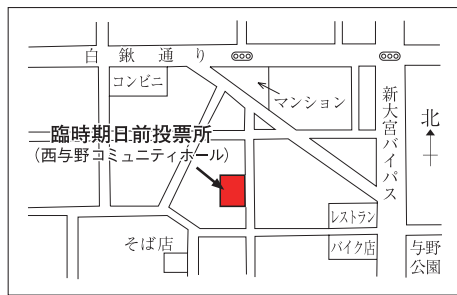

8月9日(日)に 埼玉県知事選挙が執行されます！ 期日前投票をご利用ください

2か所に期日前投票所を設置いたします。
投票日当日に用事等がある方は、ぜひご利用ください。

会場	日時
中央区役所 (中央区下落合5-7-10)	7月24日(金)~8月8日(土) 8時30分~20時
西与野コミュニティホール (中央区桜丘2-6-28)	8月1日(土)~8月8日(土) 10時~18時

さいたま市
選挙キャラクター