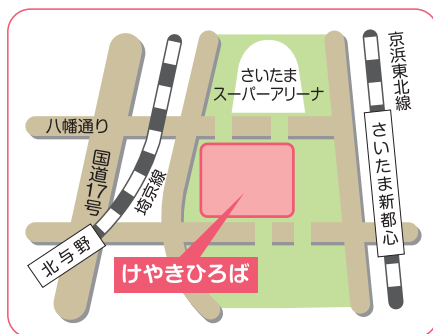

バラのまち

中央

【中央区役所】

〒338-8686 中央区下落合 5-7-10

☎ 856・1111(代表) ☎ 840・6160

昨年のイルミネーションの様子

「さいたま新都心けやきひろばイルミネーション」

けやきひろばが鮮やかなイルミネーションで彩られます。
ロマンチックな空間を訪れてみてはいかがでしょうか。

点灯期間：11月8日(土)～平成27年2月15日(日)

点灯時間：17時～24時

場 所：けやきひろば (中央区新都心)

問 合 せ：株式会社さいたまアリーナ ☎ 601・1122

今月号の主な内容

- ロビーミニコンサート……………P2
- 中央区絵画展を開催します……………P2
- 中央区活性化等推進事業補助金をご利用ください……………P2
- 区役所の休日窓口をご利用ください……………P3