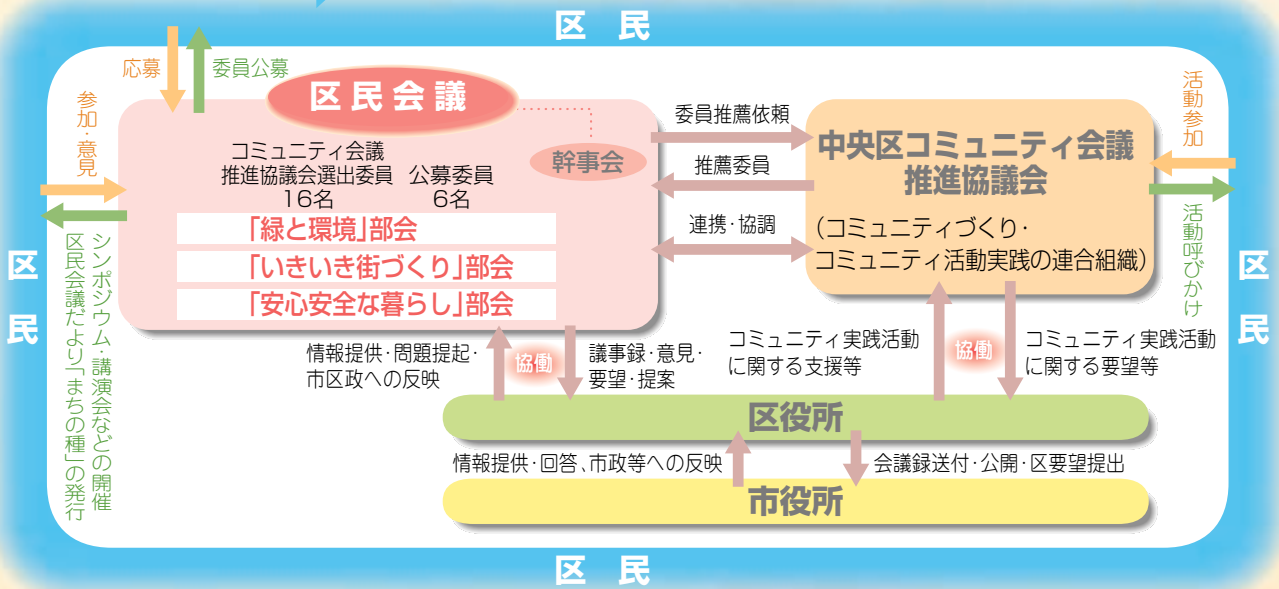

ごぞんじ
ですか?

区民 会議

さいたま市は、平成15年4月の政令指定都市移行に伴い、よりきめ細かな行政サービスを提供するため、市内を9つの行政区（現在は10区）に分け、それぞれに区役所を設置しました。この各区役所を窓口として区民に身近な行政を展開するとともに、区民の声を直接反映し、区民自らがまちづくりに参画できるように、すべての区に「区民会議」を設置しました。

区民会議は、
次のような活動
を行います。

- 区民の行政への参加による魅力あるまちづくりのための活動
- 市から提示等された諸課題についての協議及び政策の提言
- その他、区の健全な発展に寄与する活動

「中央区区民会議」のしくみ

区民会議からのお知らせ

17年度の区民会議活動報告 を行いました

5月22日、市内10区区民会議代表者から第2期区民会議（17年度分）の活動報告を行いました。中央区区民会議からも加藤部会長が出席し、各部会の活動状況や、共通のキーワードとして「子ども」を意識していること・強力なパートナーであるコミュニティ会議推進協議会との連携により、実際に活動して提案を検証していく予定であること等が相川市長に報告されました。

活動報告会

中央区区民会議平成17年度活動報告書は、各区役所の情報公開コーナーで閲覧できます。

第11回中央区区民会議を 開催します

日時 9月3日(日) 10時～
会場 中央区役所3階 大会議室
 ※区民会議は傍聴できます（先着10名）
 区民会議については市ホームページにも掲載しています。

問合せ 中央区コミュニティ課
 (http://www.city.saitama.jp)
 ☎840・6020

コミュニティ会議推進協議会からのお知らせ