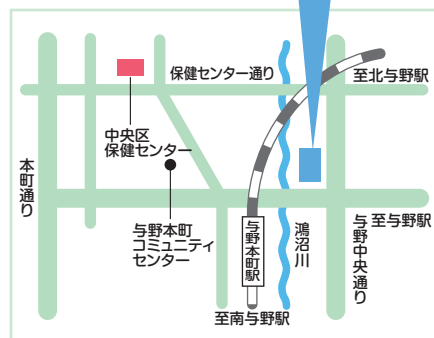

中央区役所

〒338-8686
中央区下落合5-7-10
☎ 856・1111 (代表)
FAX 840・6160