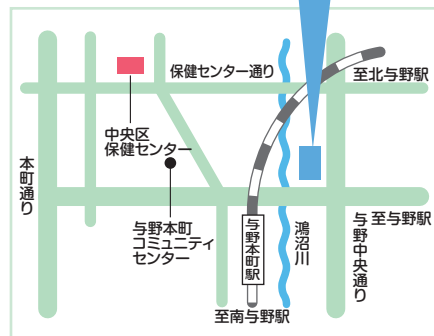

中央区役所

〒338-8686
中央区下落合5-7-10

☎ 856・1111 (代表)

FAX 840・6160