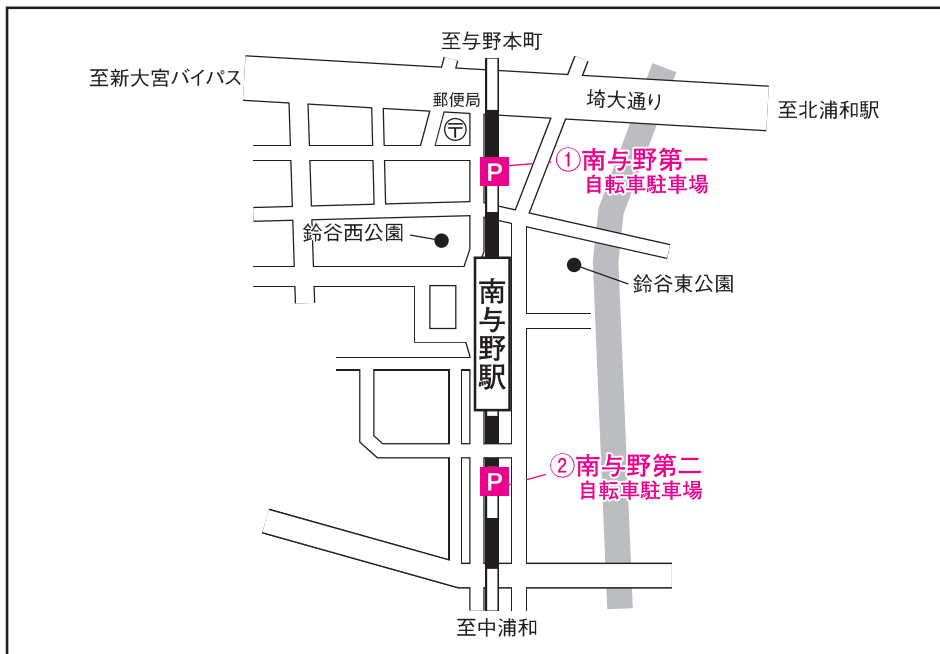

## 南与野駅

- ① 南与野第一自転車駐車場 048-859-4433
- ② 南与野第二自転車駐車場 048-855-9530

## 北与野駅

- ① さいたま新都心・北与野駅自転車駐車場 080-5957-4053

この印刷物は17,900枚作成し、1枚当たりの印刷経費は5.0円です。