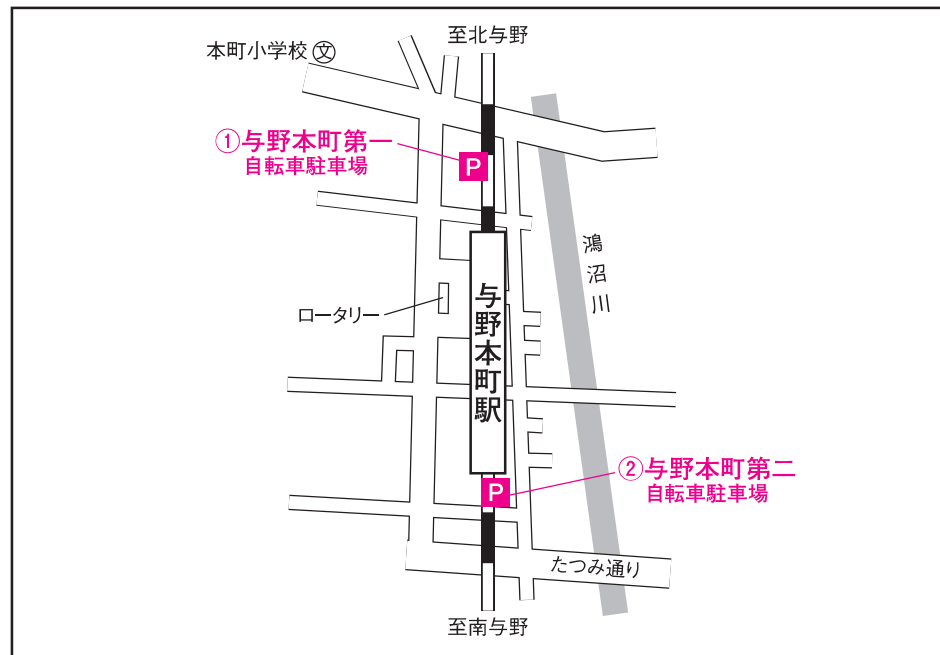

さいたま市公営自転車駐車場のご案内(中央区-1)

空き状況・利用料金等の詳細につきましては、各自転車駐車場にお問い合わせ下さい。

南与野駅

- ① 南与野第一自転車駐車場 048-859-4433
- ② 南与野第二自転車駐車場 048-855-9530

与野本町駅

- ① 与野本町第一自転車駐車場 048-855-2696
- ② 与野本町第二自転車駐車場 048-855-6861

北与野駅

- ① さいたま新都心・北与野駅自転車駐車場 080-5957-4053

この印刷物は17,900枚作成し、1枚当たりの印刷経費は5.0円です。