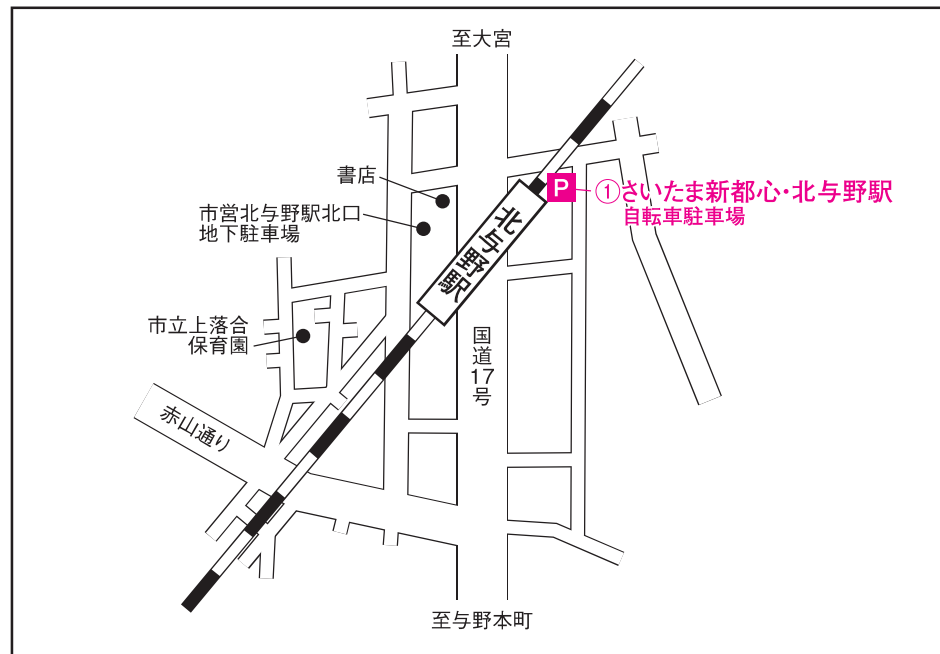

## 南与野駅

- ① 南与野第一自転車駐車場 048-859-4433
- ② 南与野第二自転車駐車場 048-855-9530

## 北与野駅

- ① さいたま新都心・北与野駅自転車駐車場 080-5957-4053

この印刷物は17,900枚作成し、1枚当たりの印刷経費は5.0円です。