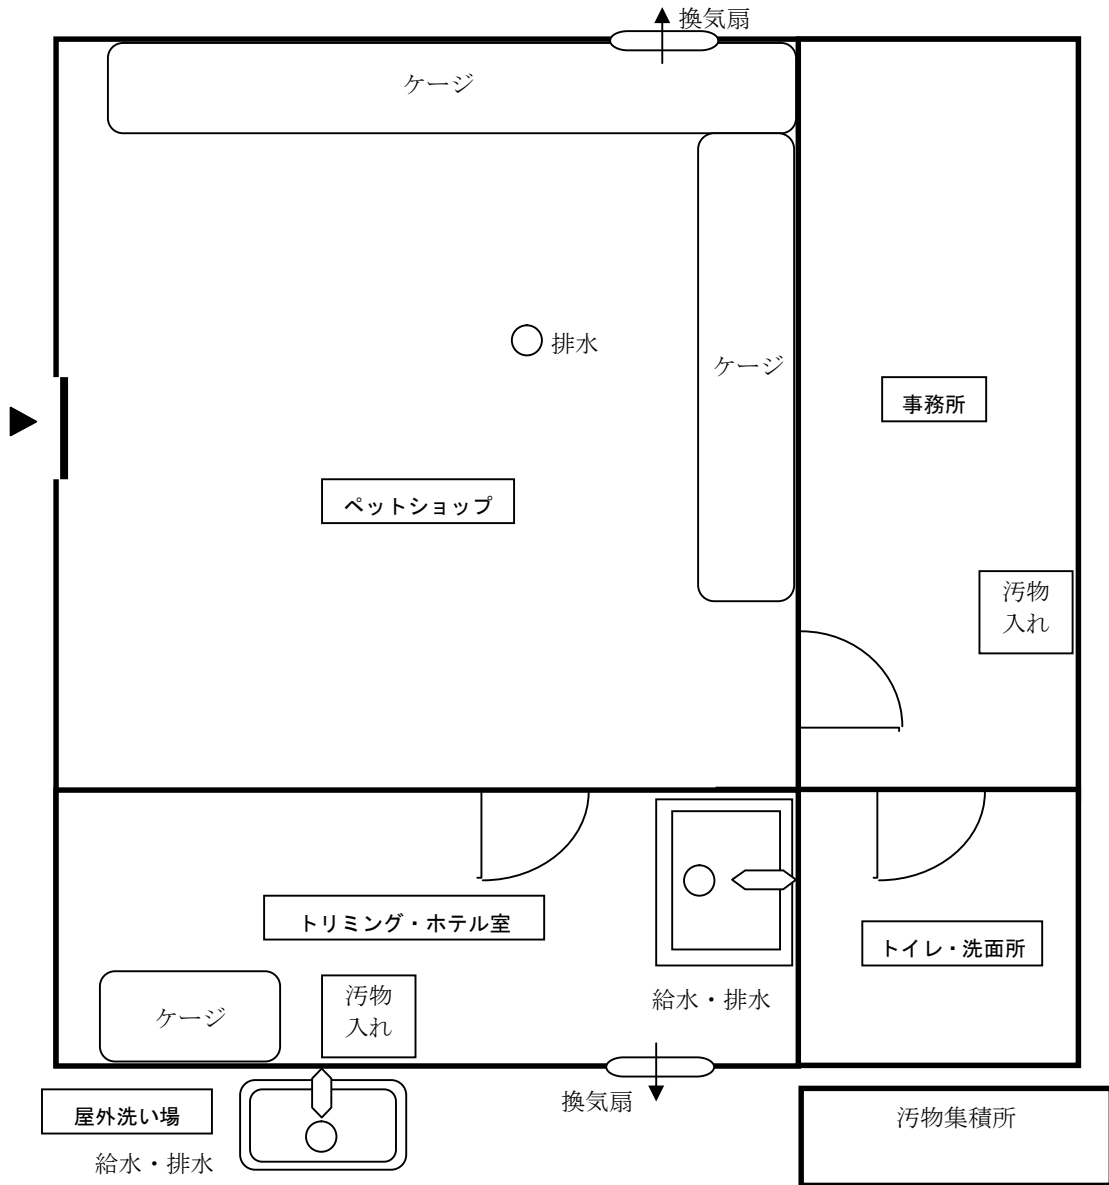

施設平面図（記入例・ペットショップ）

平面図は次の設備が分かるように記入してください。

- 給水設備（給水栓）
- 排水設備（排水溝、排水口）
- 換気設備（窓、換気扇）
- 汚物などの集積場所（汚物入れ、汚物集積所）
- 動物の飼育場所（ケージ、畜舎）