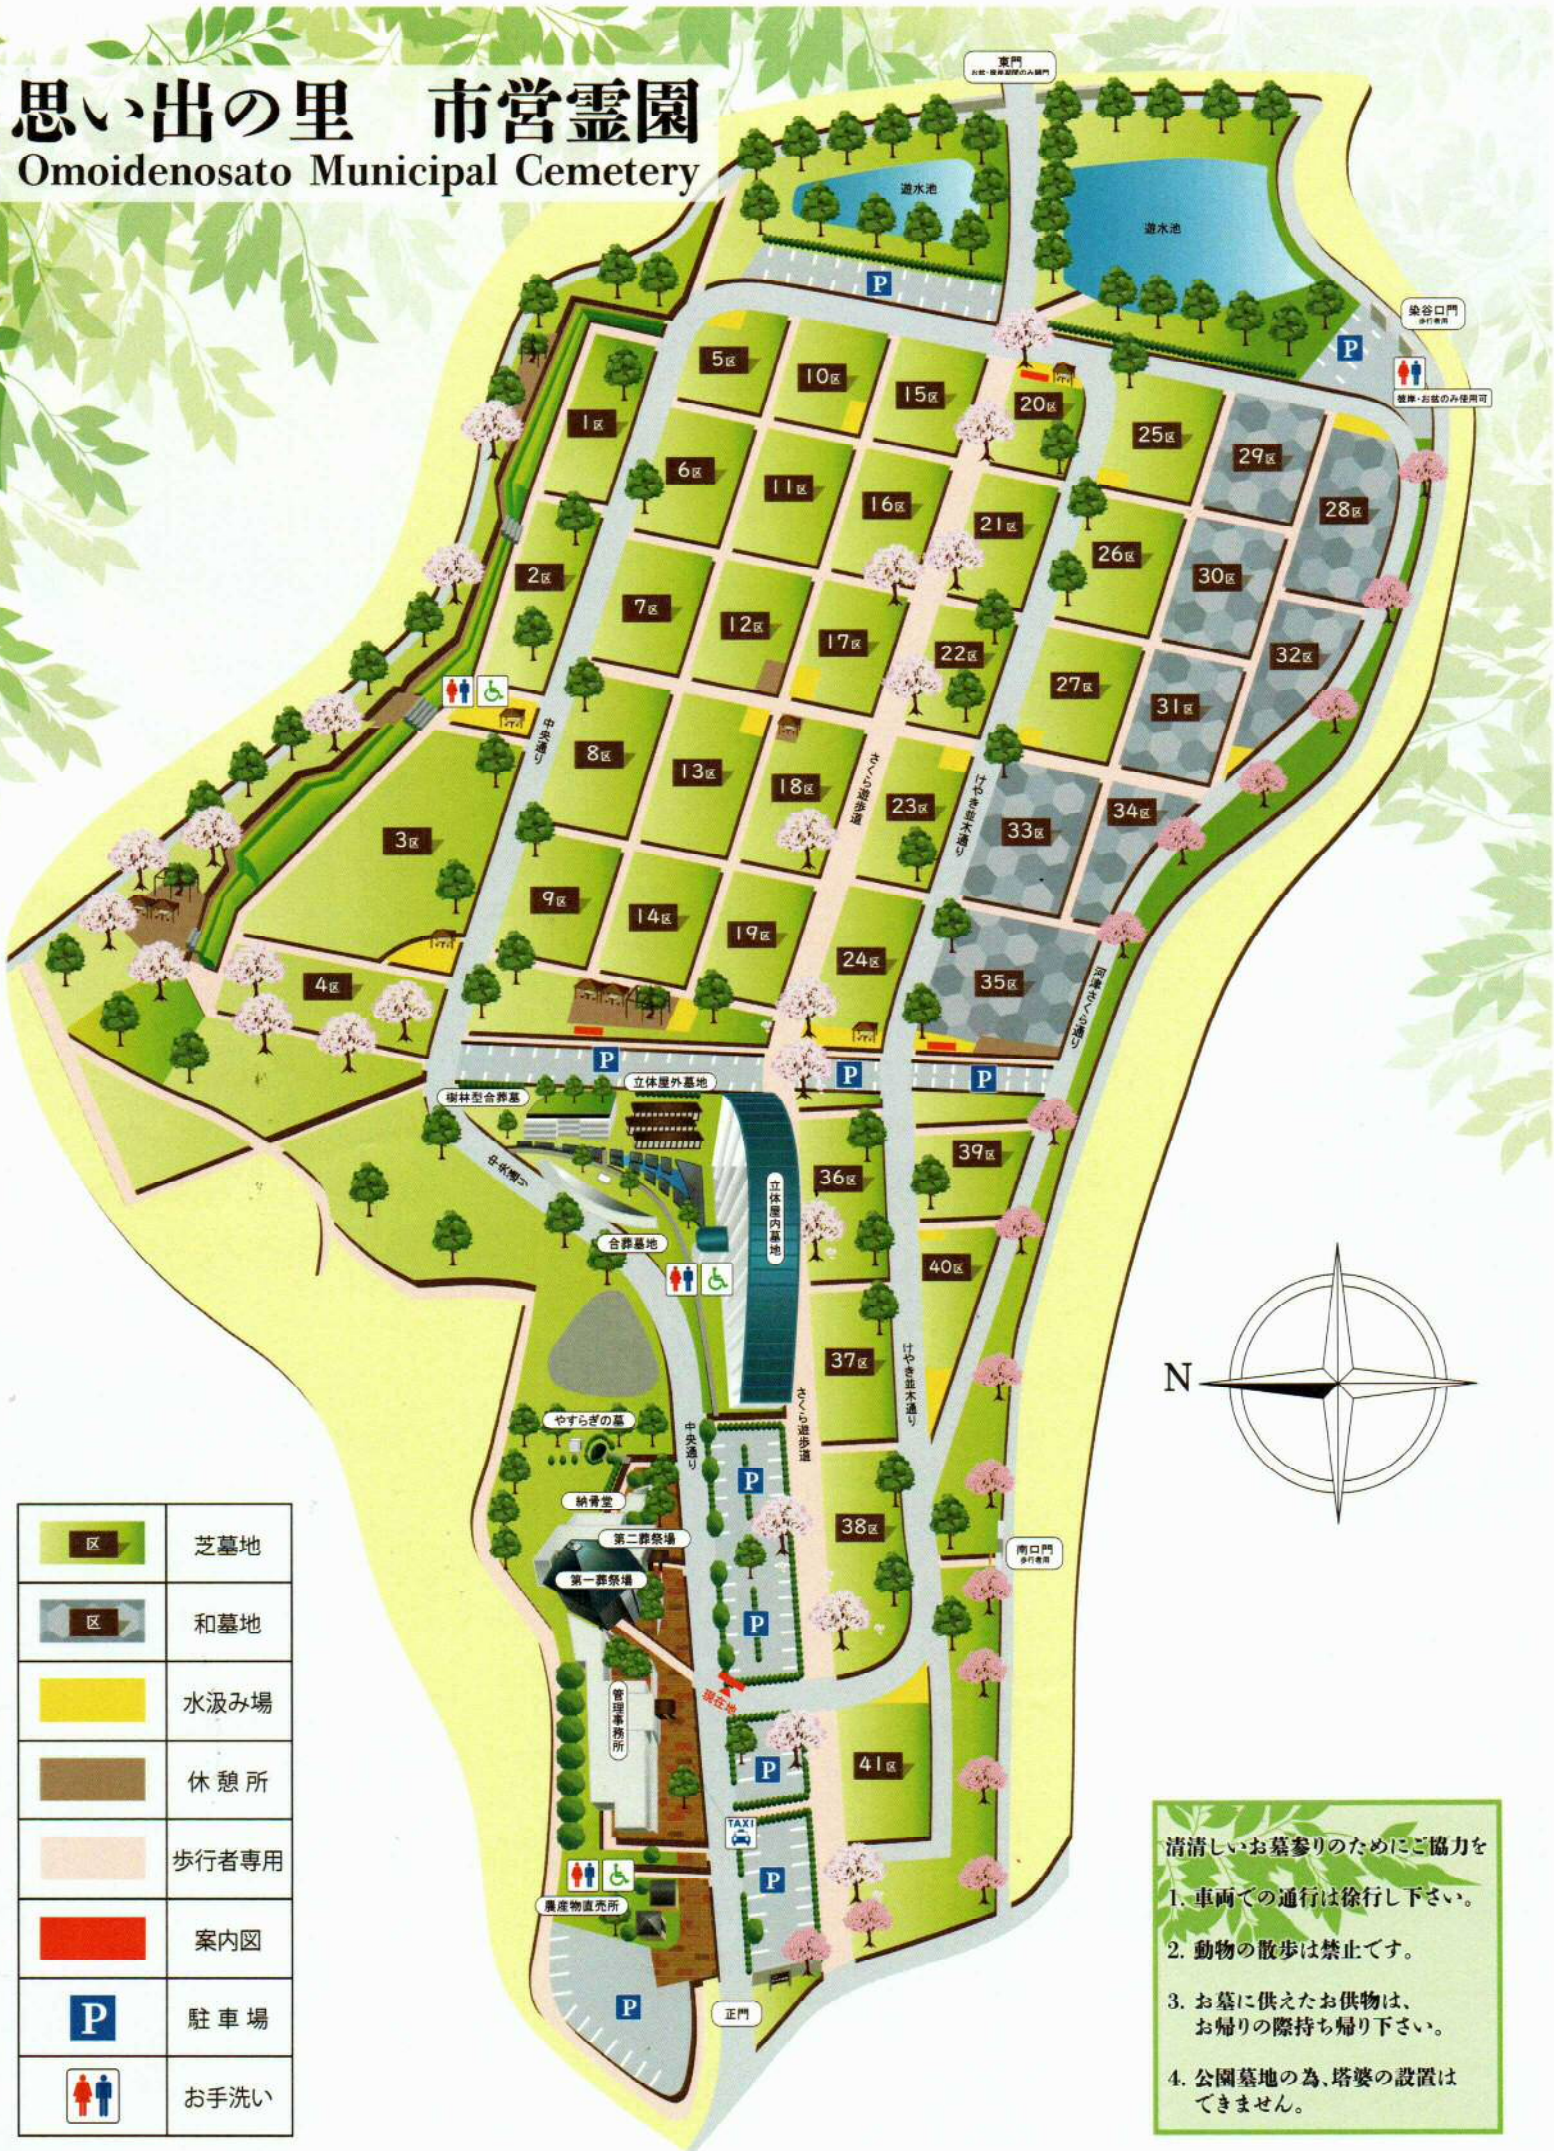

思い出の里 市営霊園

Omoidenosato Municipal Cemetery

	芝墓地
	和墓地
	水汲み場
	休憩所
	歩行者専用
	案内図
	駐車場
	お手洗い

- 清々しいお墓参りのためにご協力を
1. 車両での通行は徐行して下さい。
 2. 動物の散歩は禁止です。
 3. お墓に供えたお供物は、お帰りの際持ち帰り下さい。
 4. 公園墓地の為、塔婆の設置はできません。