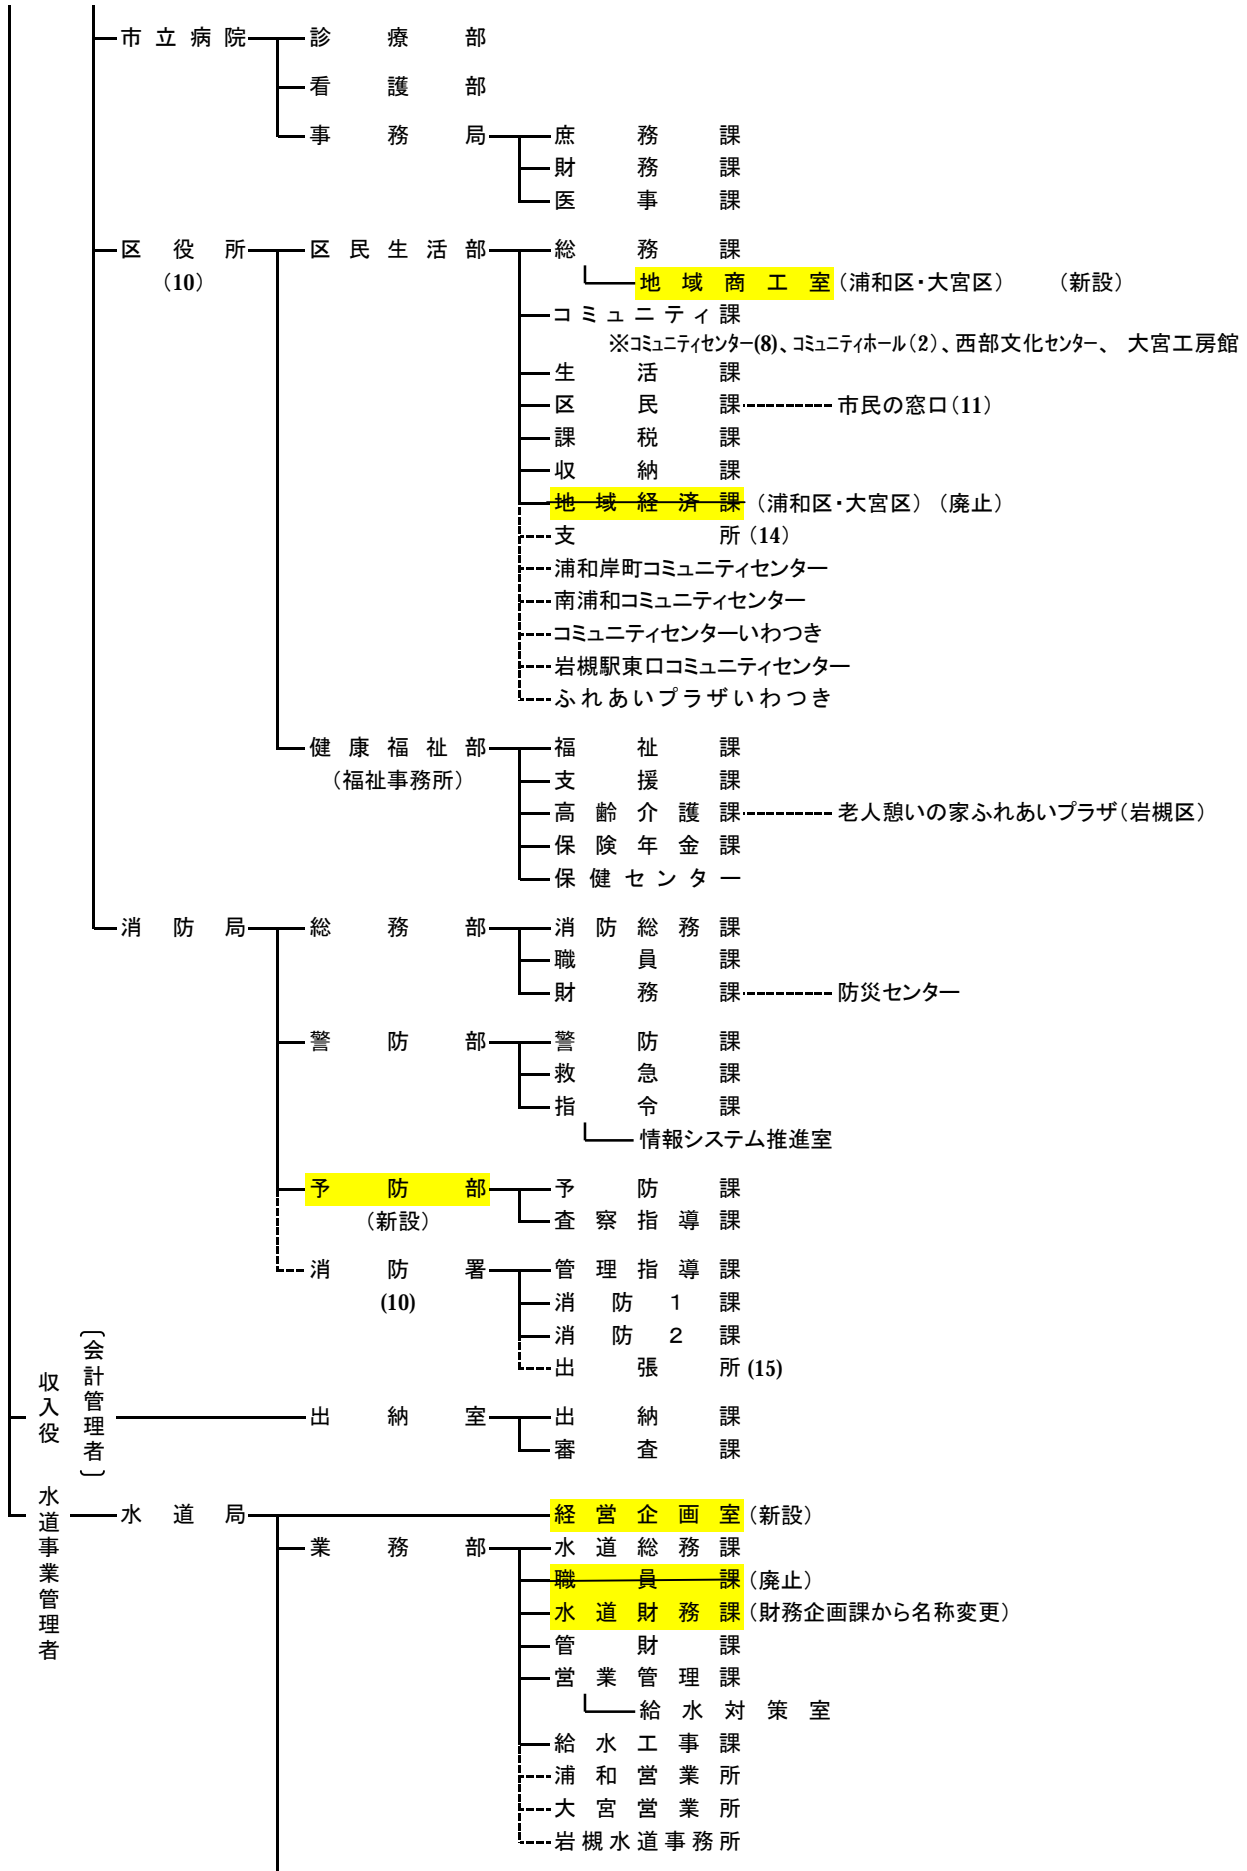

さいたま市組織図 (平成19年4月1日予定)

固定資産評価審査委員会