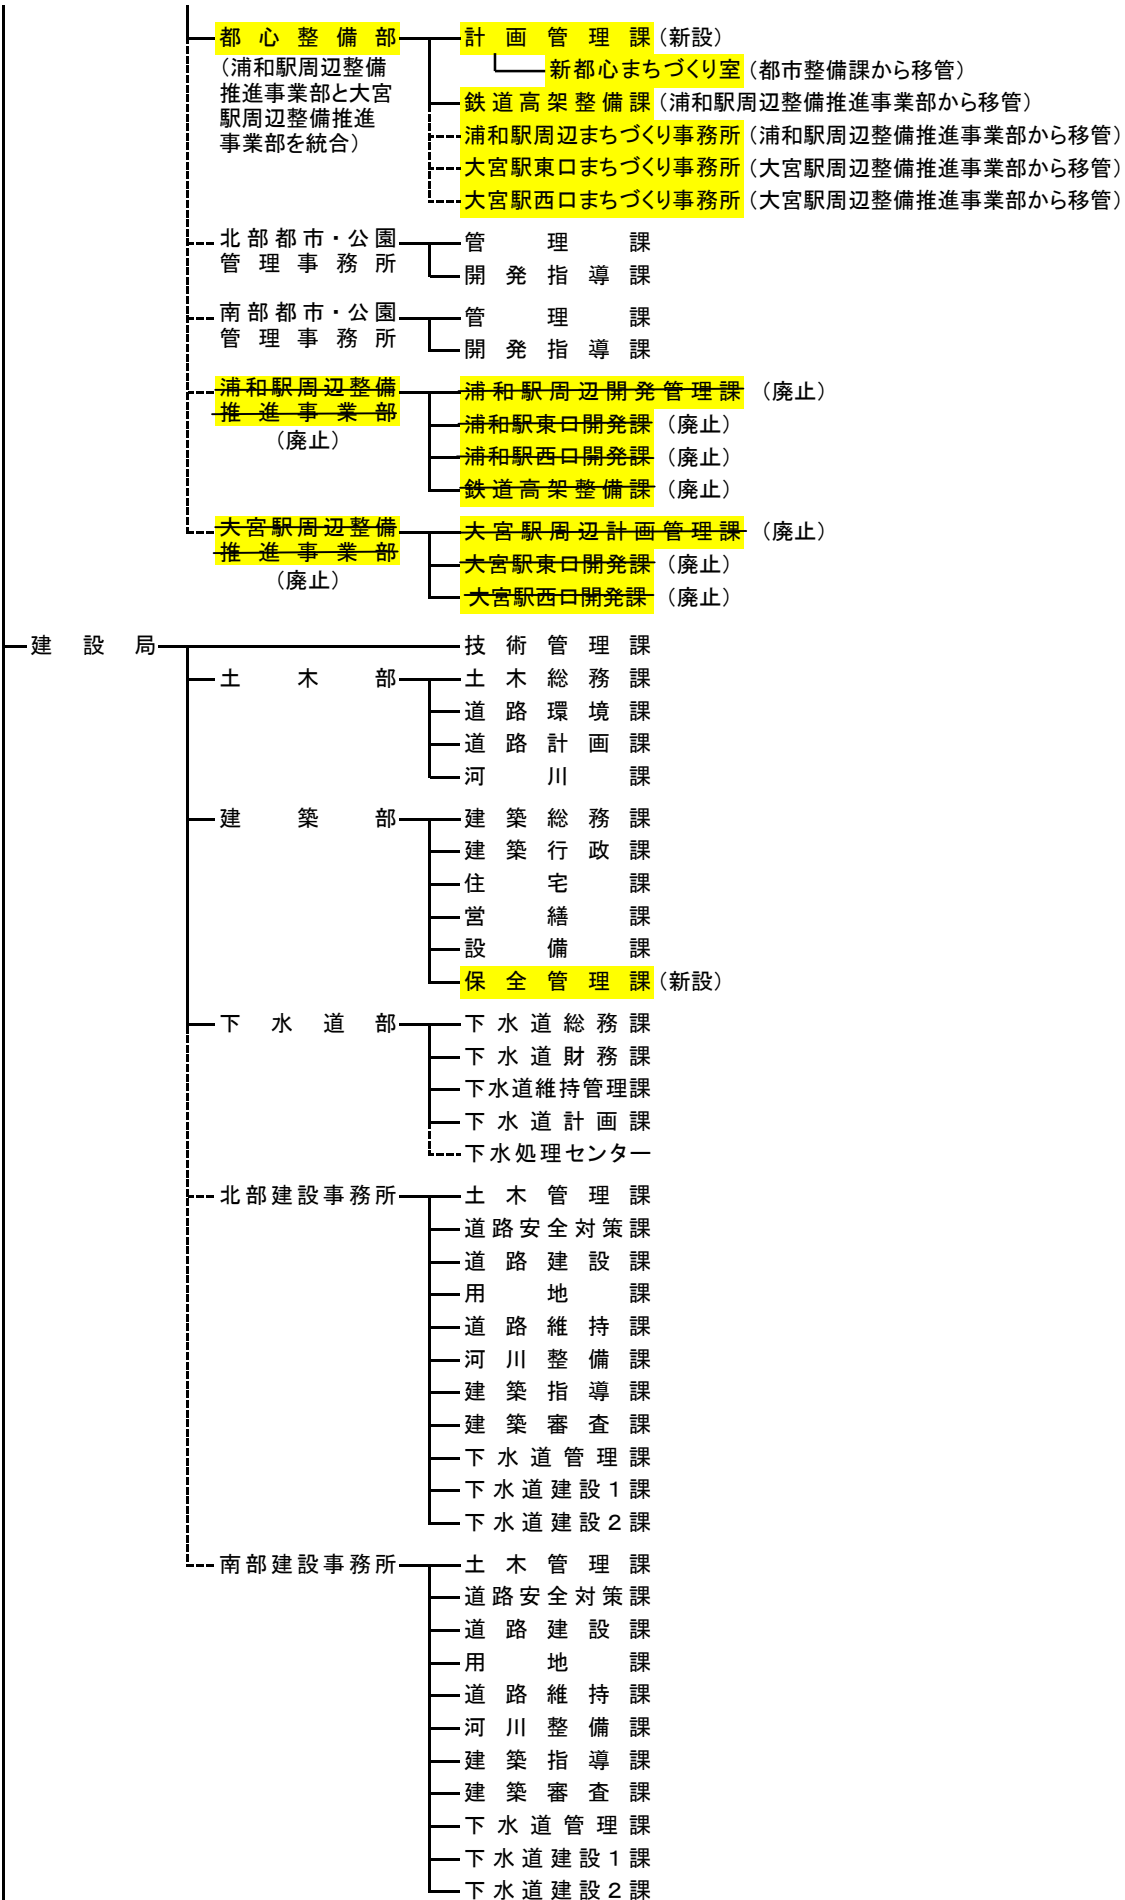

さいたま市組織図 (平成19年4月1日予定)

固定資産評価審査委員会