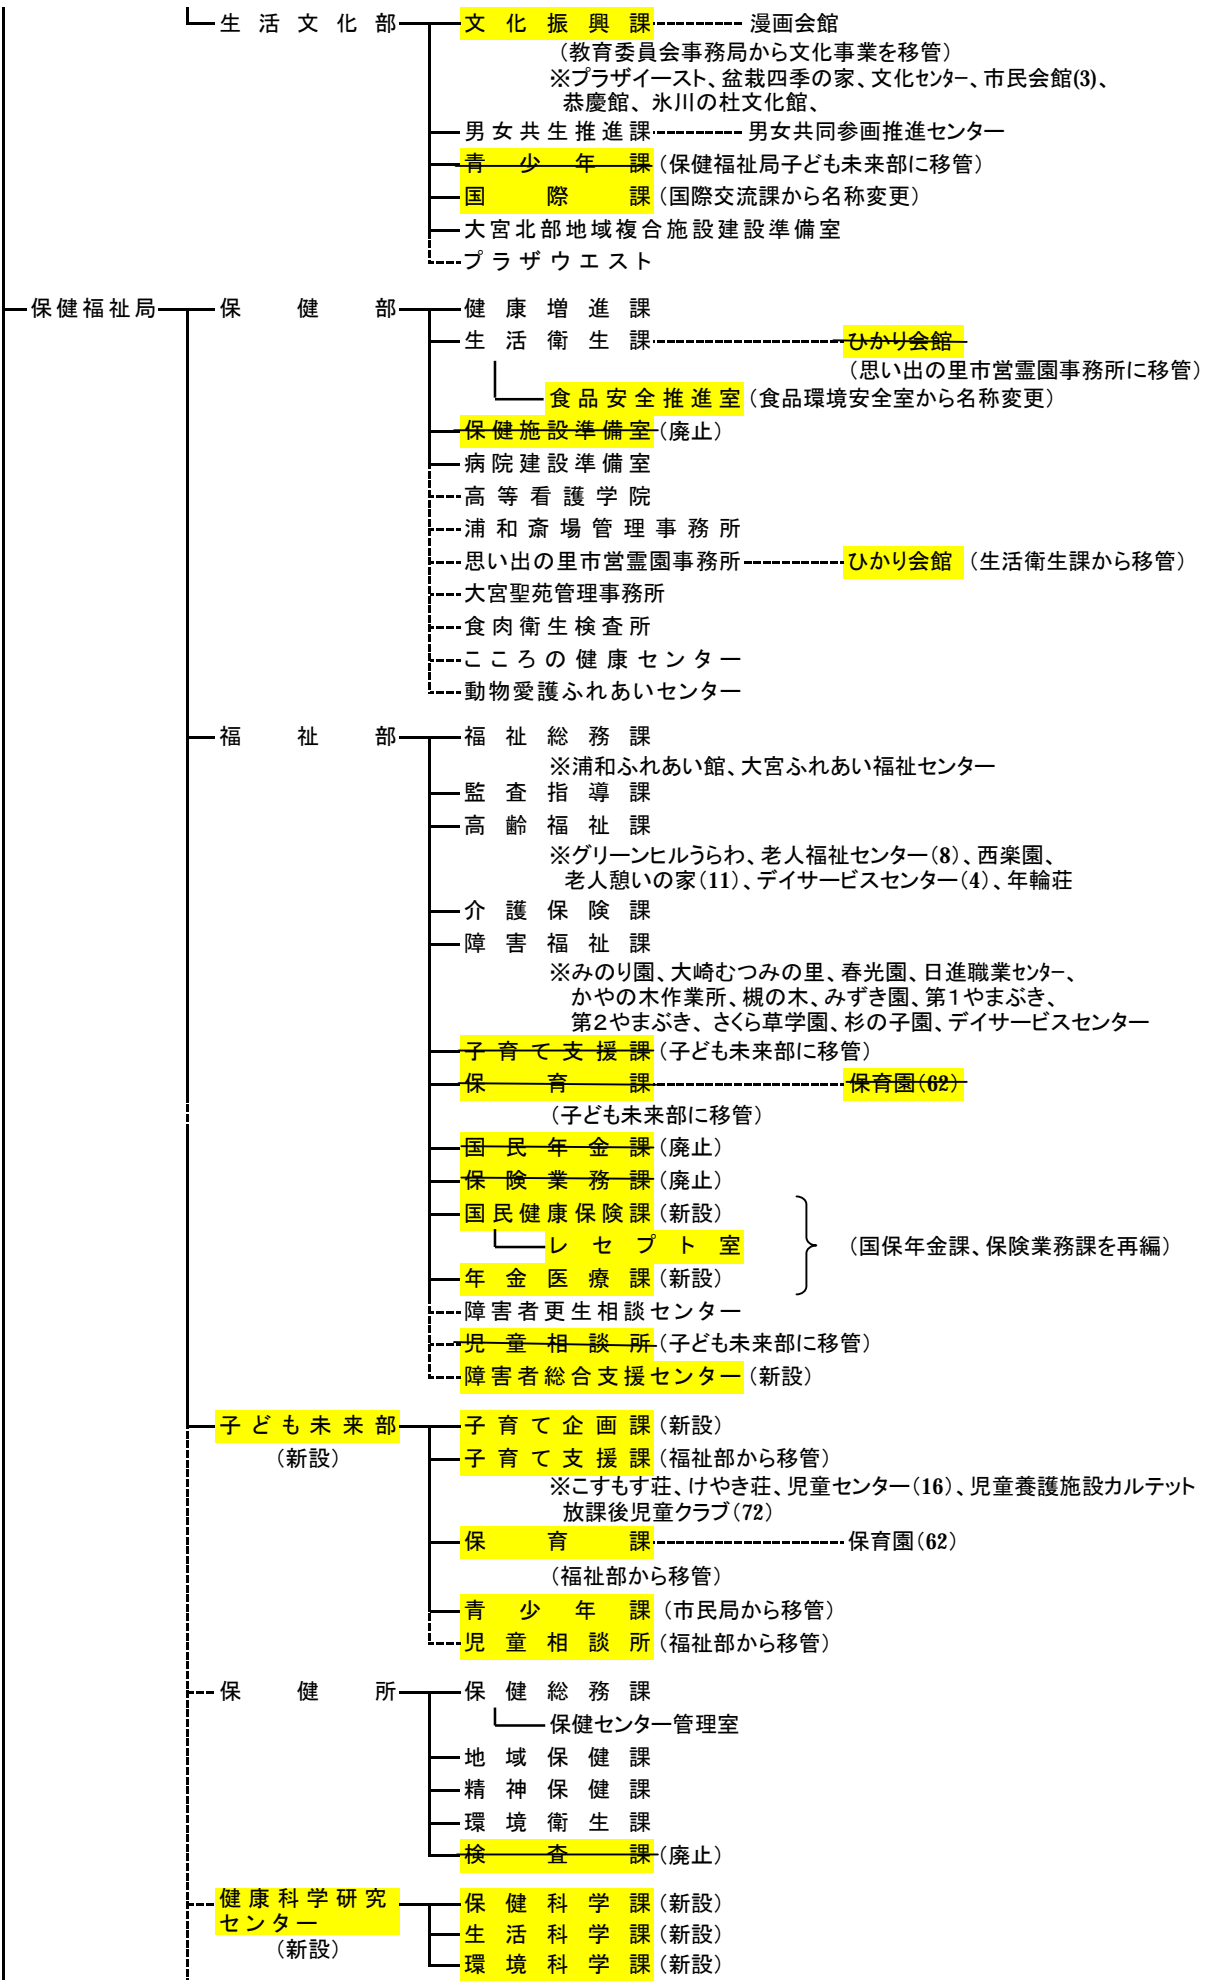

さいたま市組織図 (平成19年4月1日予定)

固定資産評価審査委員会