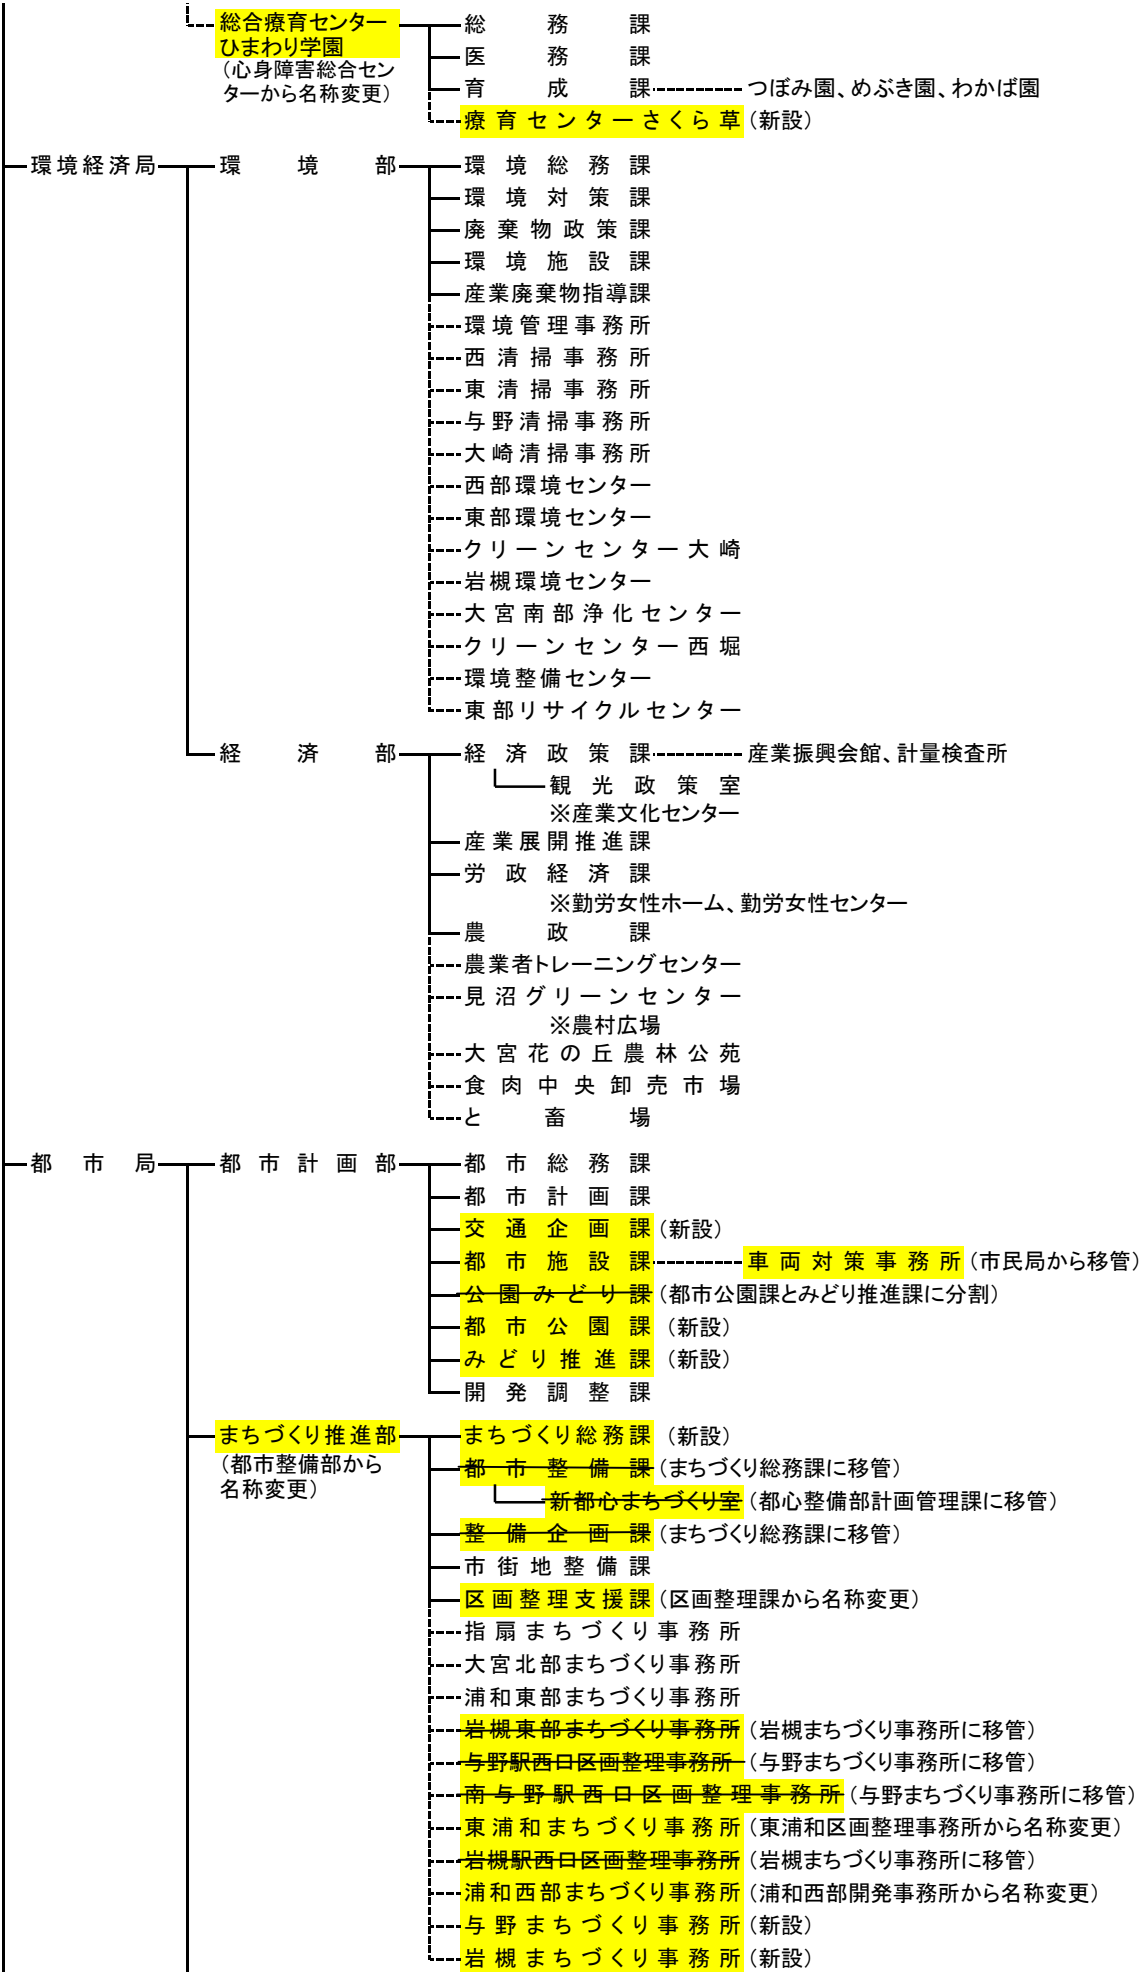

さいたま市組織図 (平成19年4月1日予定)

固定資産評価審査委員会