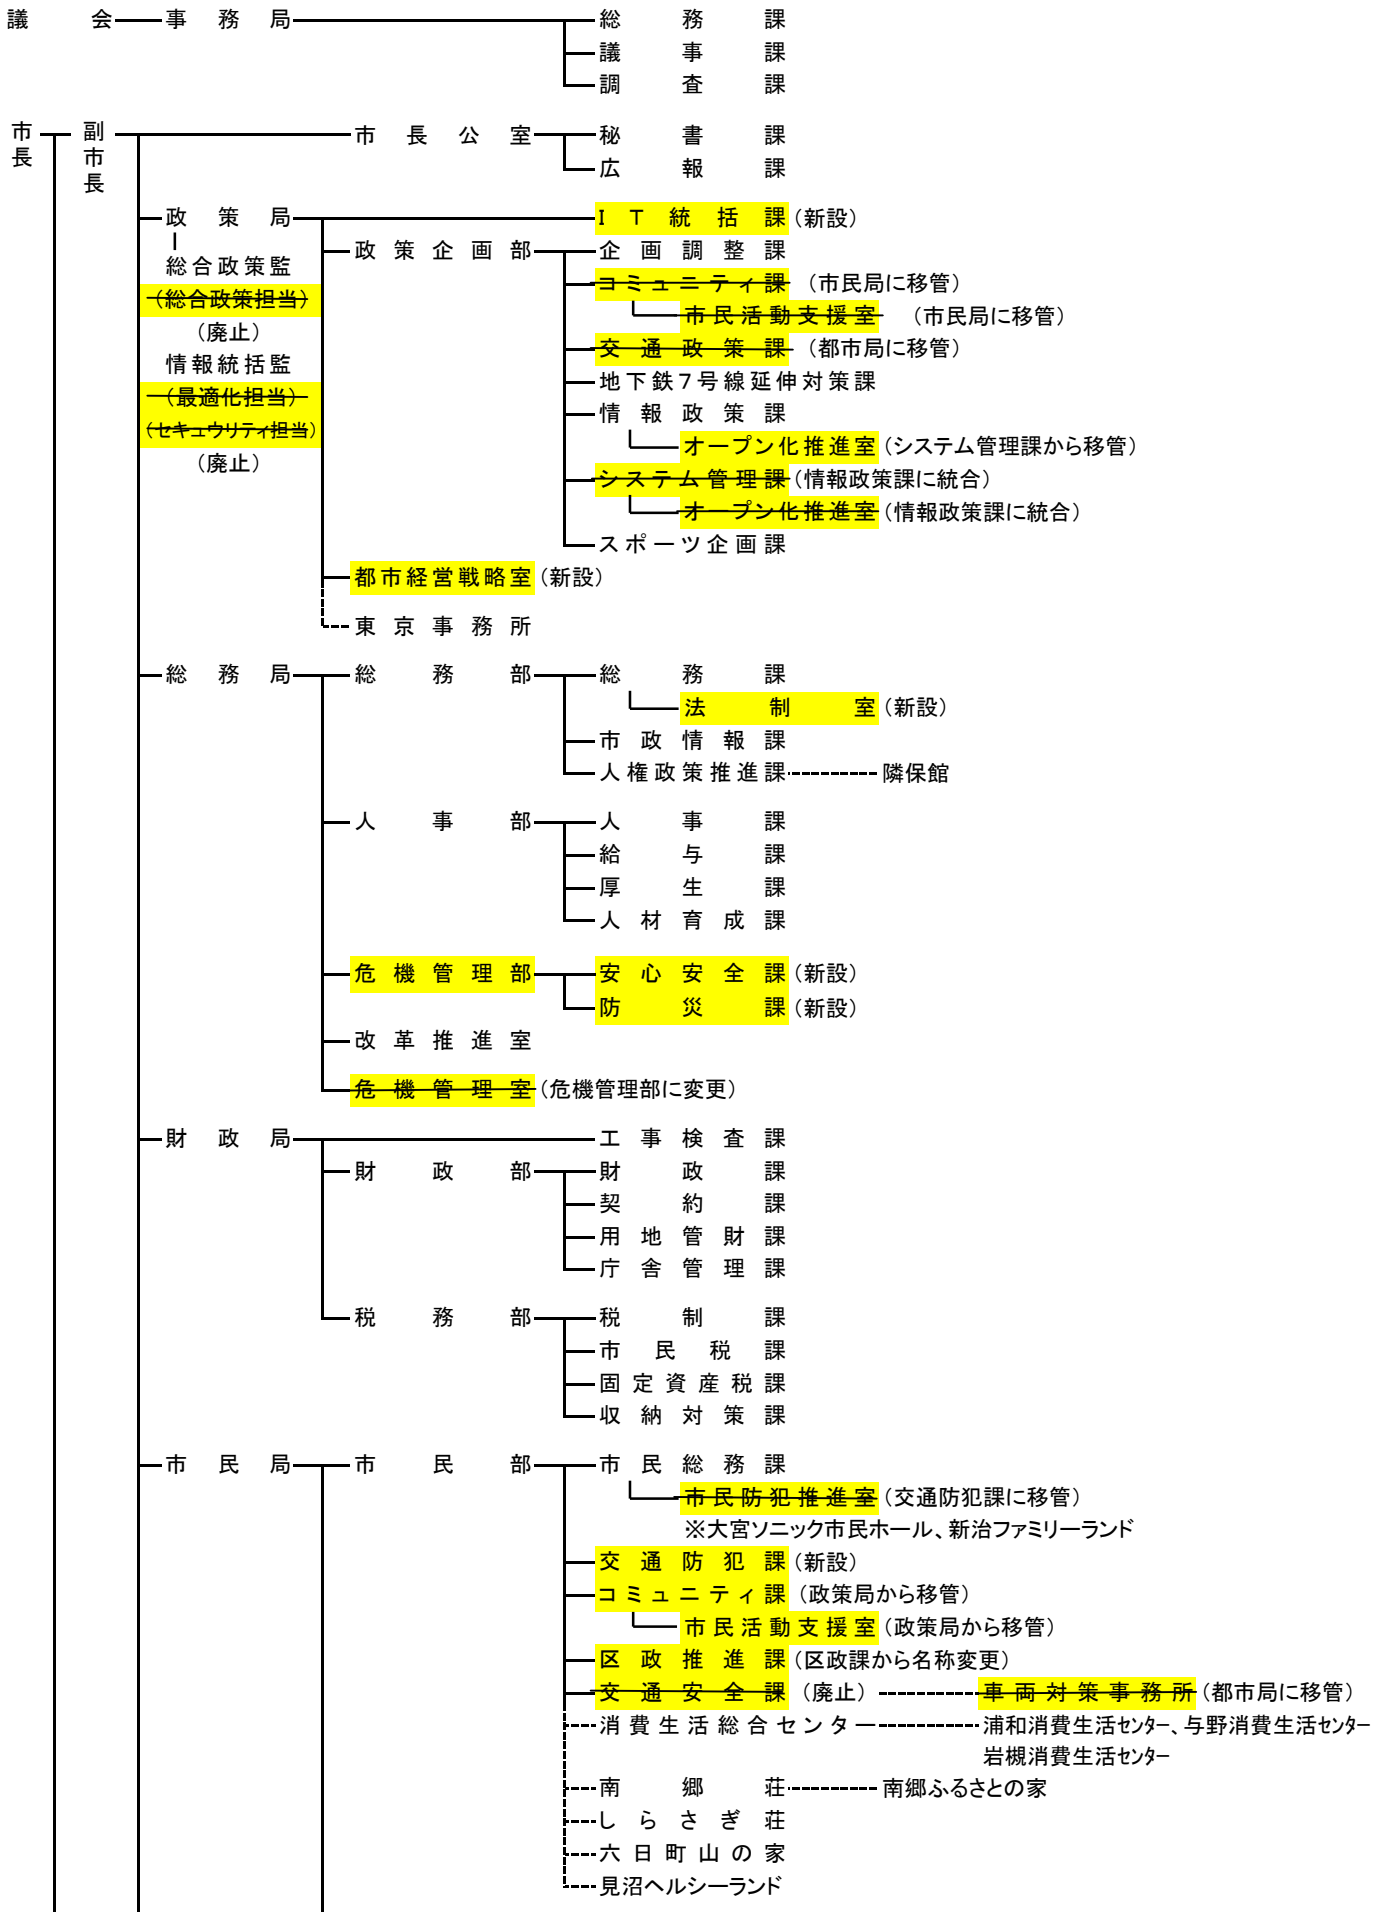

さいたま市組織図 (平成19年4月1日予定)

固定資産評価審査委員会