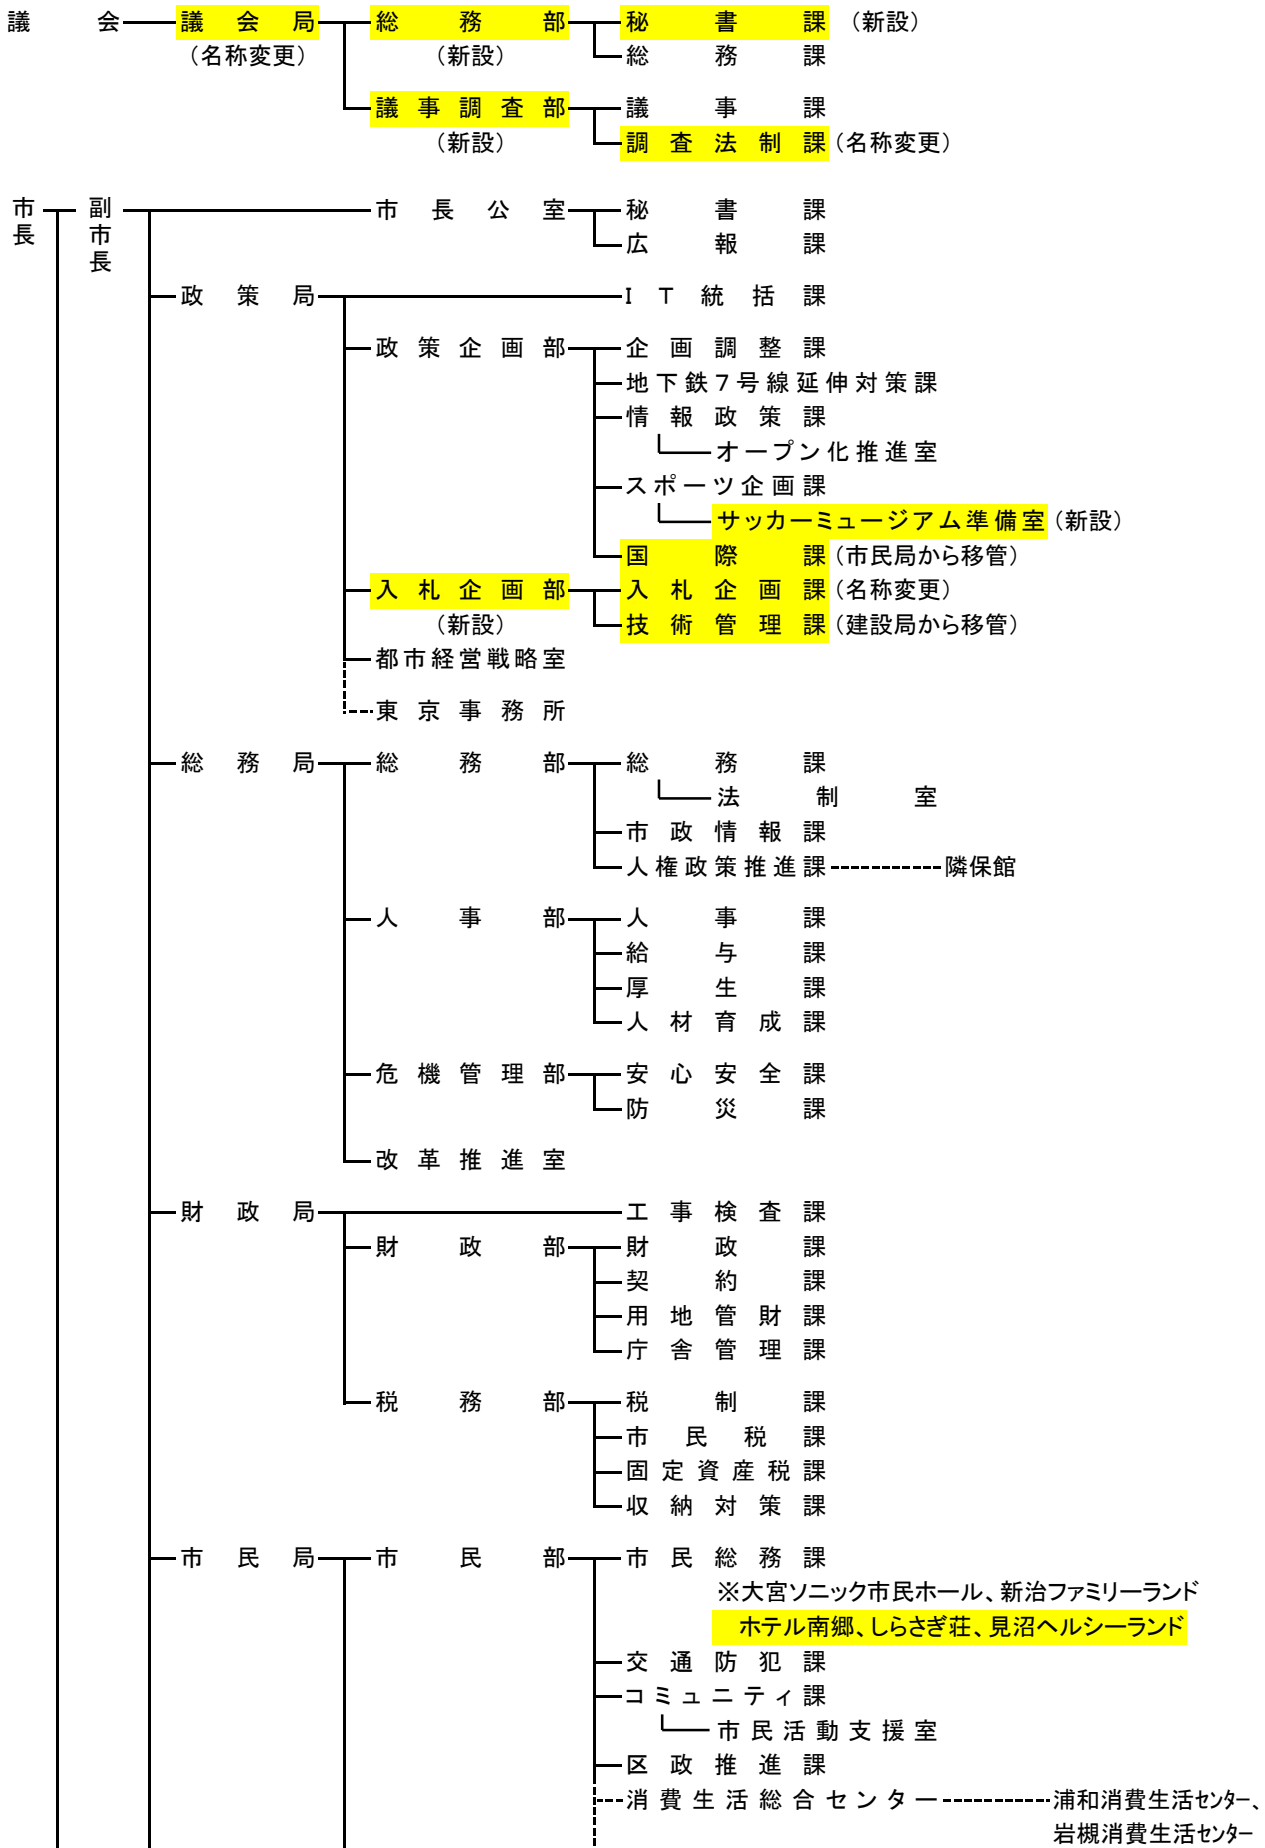

さいたま市組織図 (平成20年4月1日現在)

教育委員会

◎ 北図書館は平成20年5月に設置

固定資産評価審査委員会