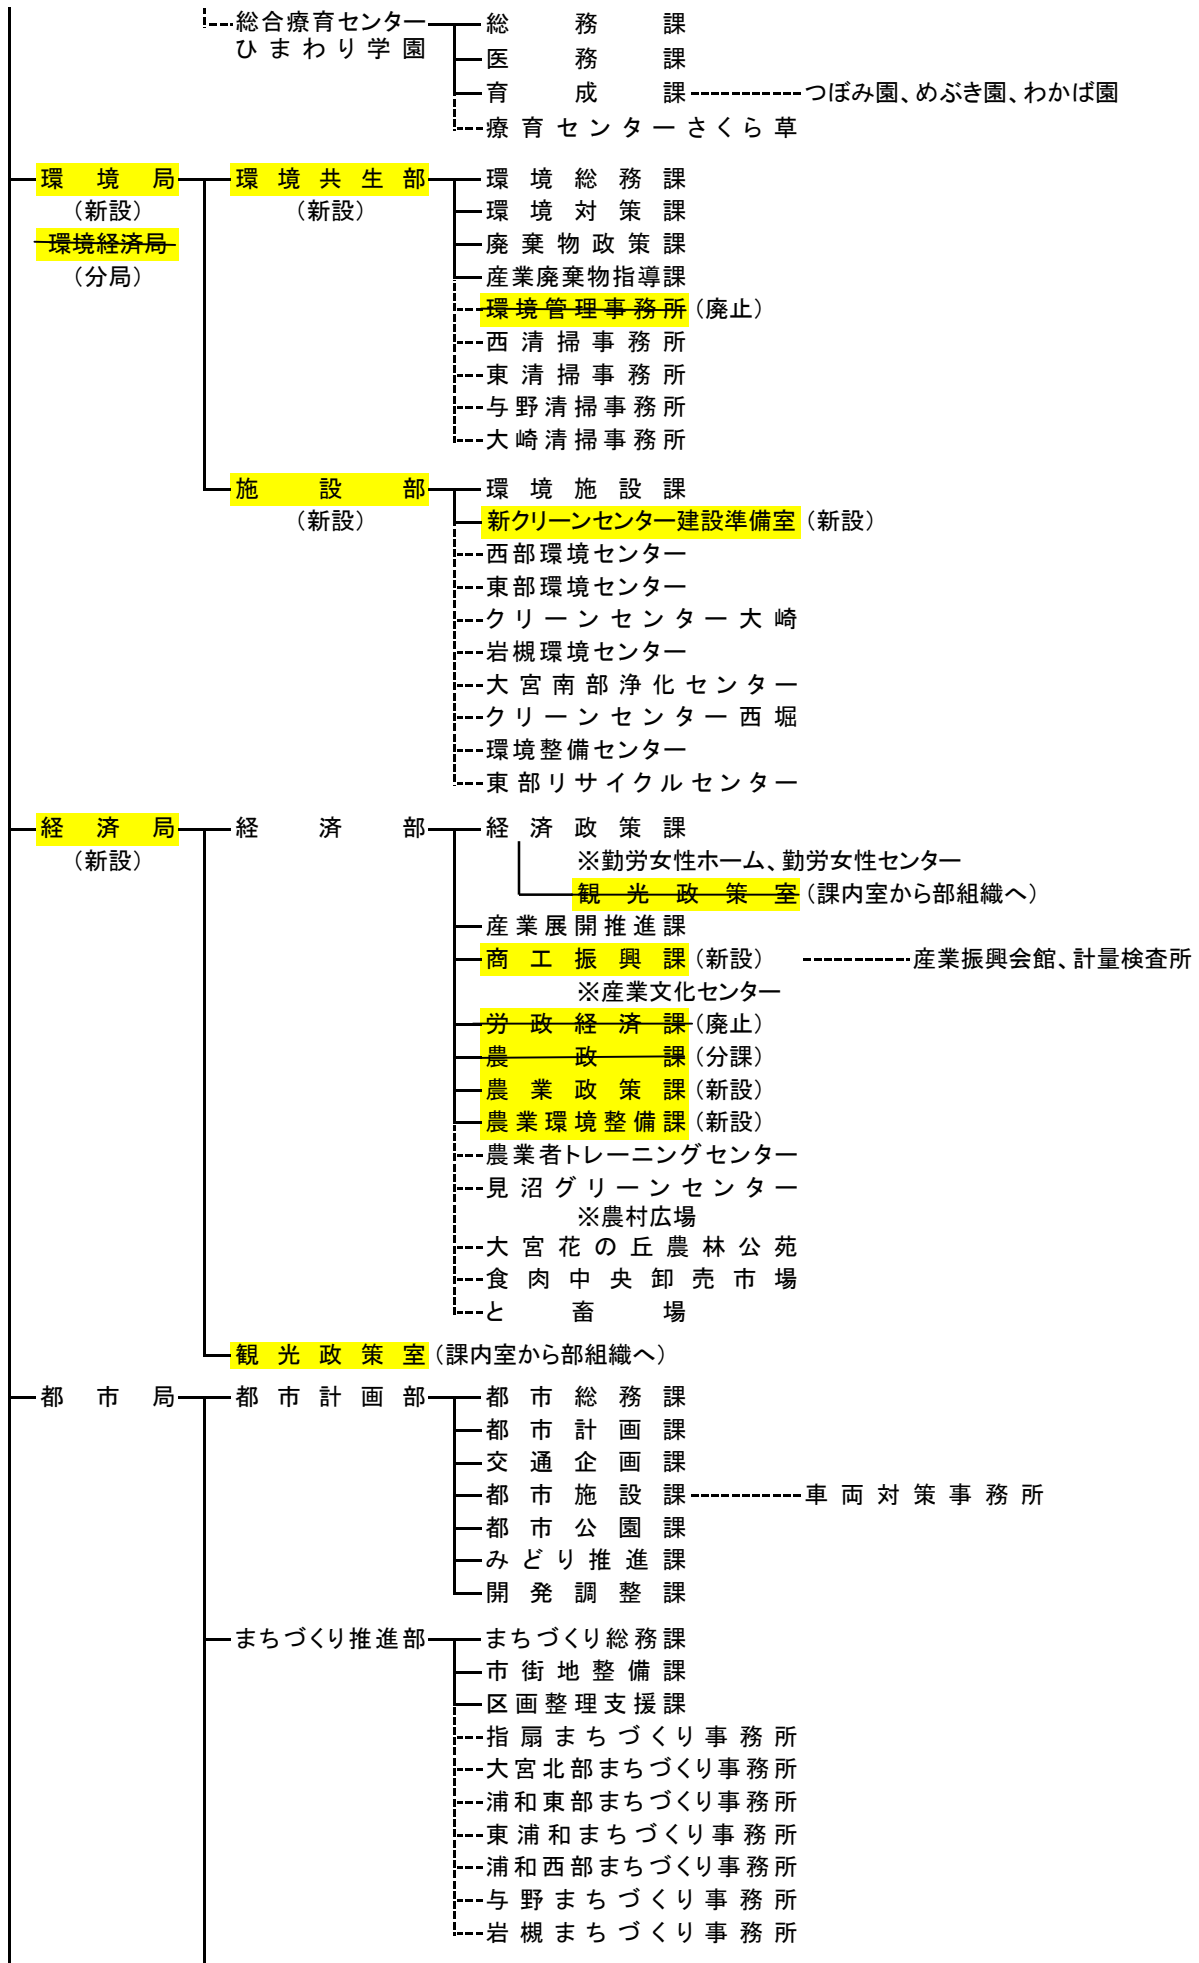

さいたま市組織図 (平成20年4月1日現在)

教育委員会

◎ 北図書館は平成20年5月に設置

固定資産評価審査委員会