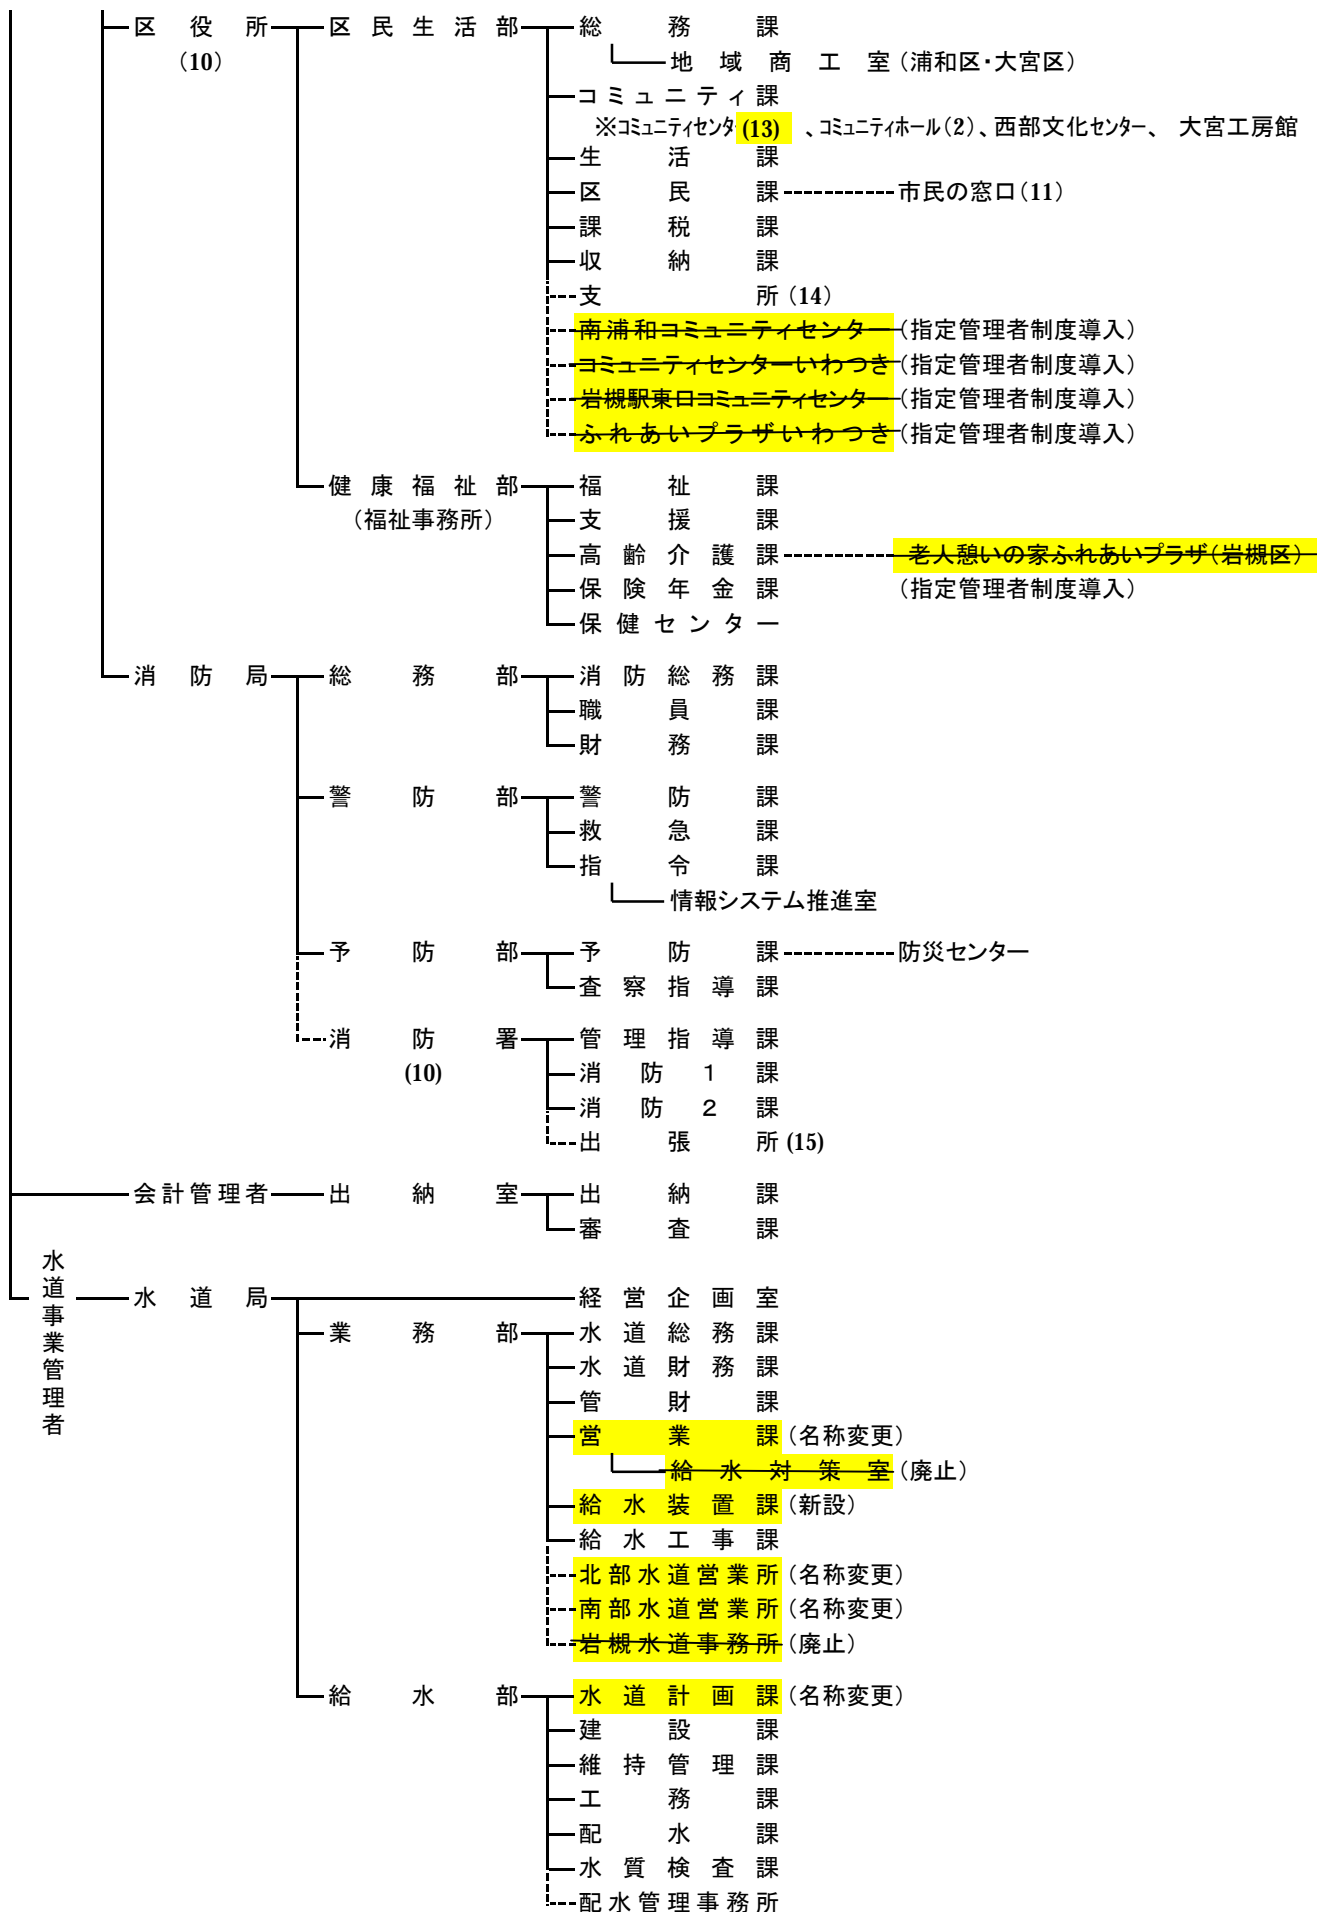

さいたま市組織図 (平成20年4月1日現在)

教育委員会

◎ 北図書館は平成20年5月に設置

固定資産評価審査委員会