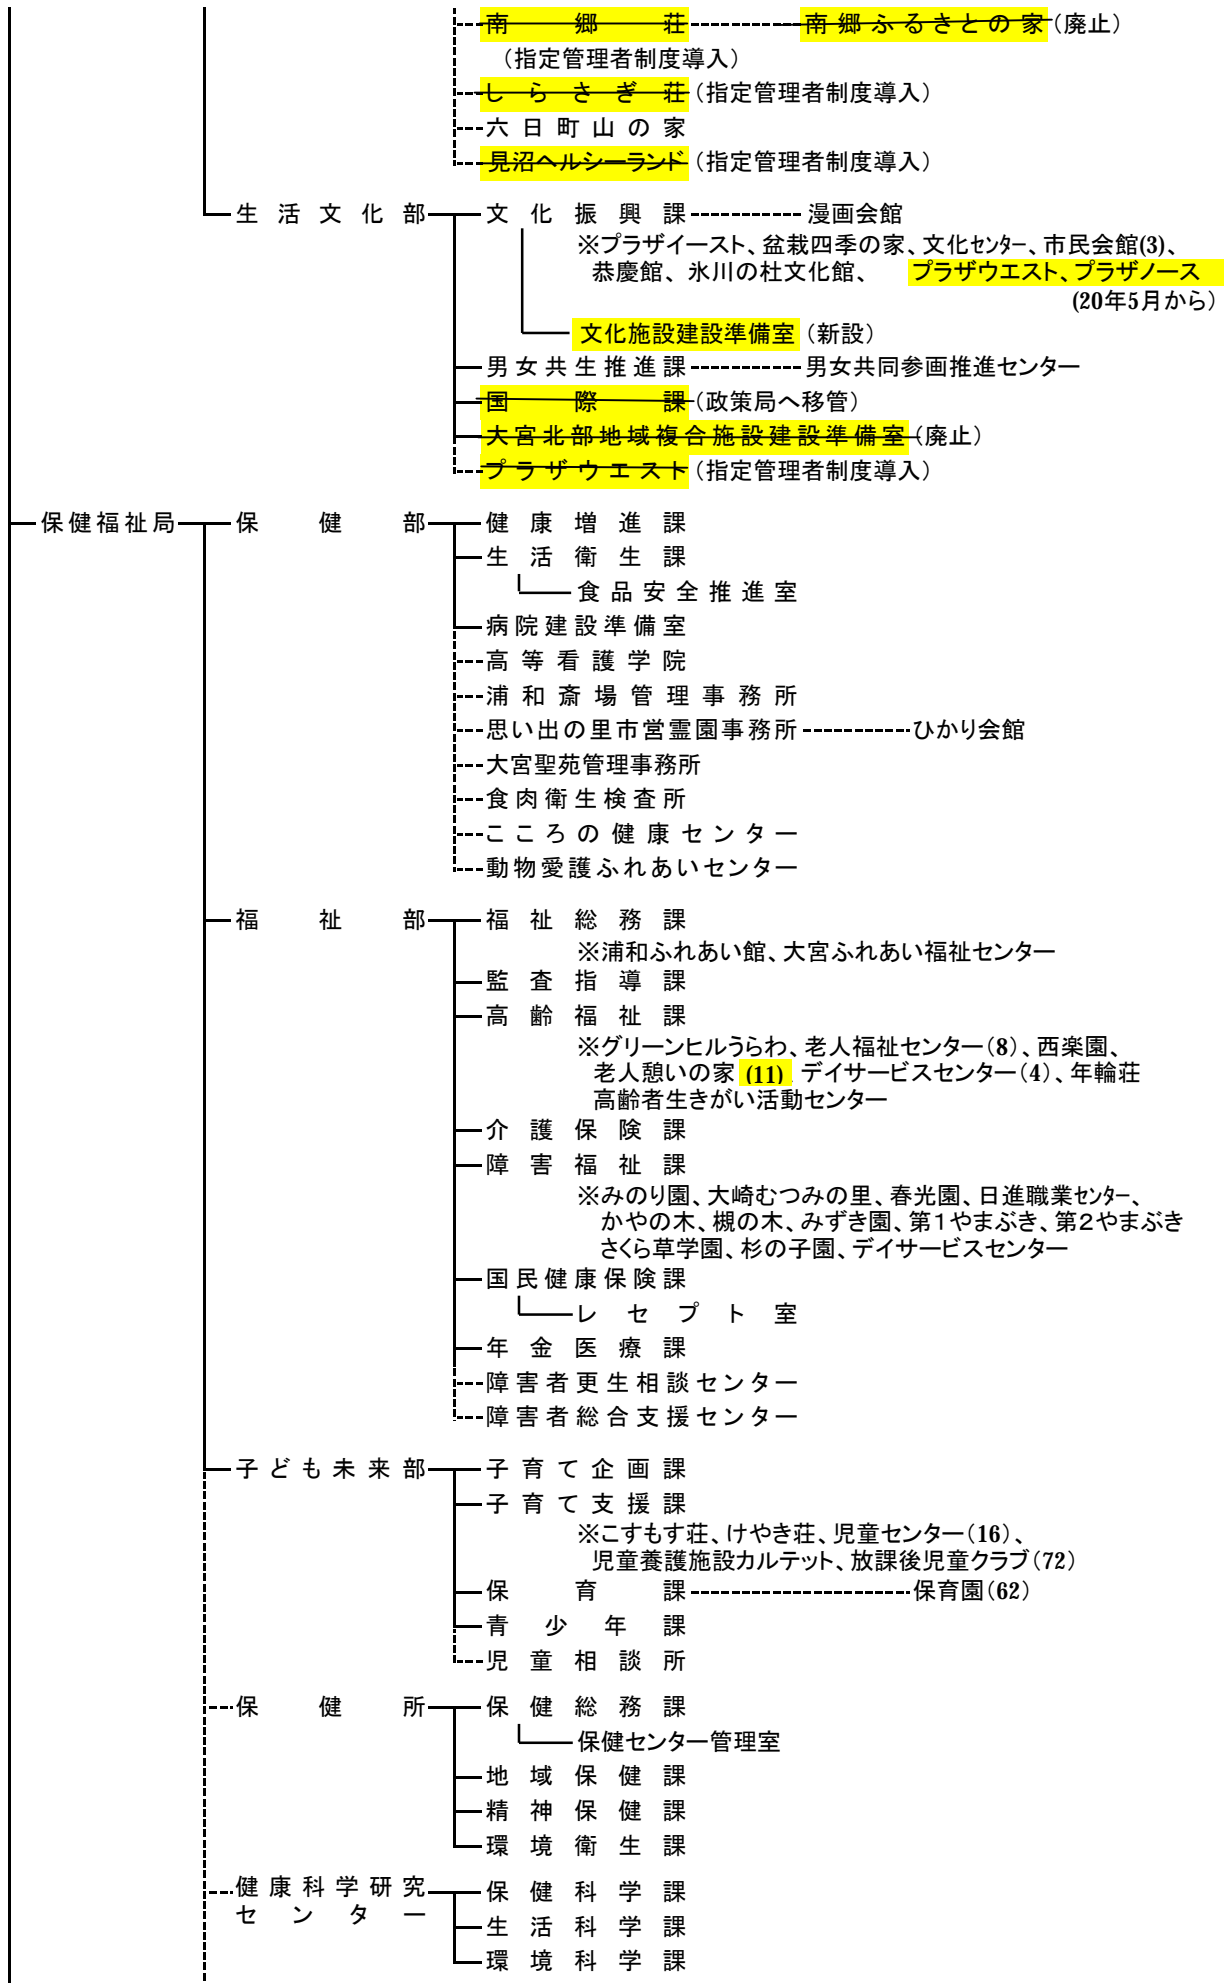

さいたま市組織図 (平成20年4月1日現在)

教育委員会

◎ 北図書館は平成20年5月に設置

固定資産評価審査委員会