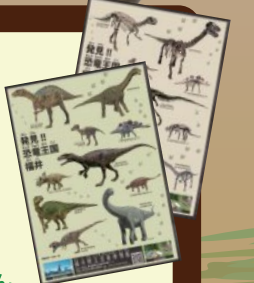

大宮からの挑戦状

Vol.6

参加無料

2023年
11/1(水) 11:00～
11/30(木) 17:00

※各施設の営業日・営業時間に準ずる。
問題レベル:小学校中学年程度

恐竜はどこに!?! 謎を解きながら、街をめぐるろ!

“東日本の玄関口 大宮”は、いろいろな地域から人が集まる活気あふれる街。
来年3月16日には福井県まで北陸新幹線が伸びるけど恐竜の足跡が出現!?
新幹線延伸が待ちきれない福井の恐竜が大宮の街に隠れているみたい!
謎を解いて、居場所を見つけ、恐竜アルバムを完成させよう!

スマホを使って謎をとくとくと
恐竜が目の前に現れるかも?!

- 大宮西口DOM
ショッピングセンター
A 大宮マルイ
2F エポスカードセンター横
- B** ハンズ大宮店
4F レジカウンター前
- C** アルシェ
1F ソフマップ横(ローソン側)
- D** パレスホテル大宮
1Fラウンジ/サウンド コーファ前

- E** そごう大宮店
3Fピックカメラ側連絡通路
- F** 大宮タカシマヤ
1F インフォメーション脇
- G** まるまるひがしにほん
1F入口
毎週月曜定休(11/6、13、20、27)

この範囲から出ないよう
お気を付けてください

参加賞 2つ以上のスタンプ獲得で
恐竜シールがもらえる
先着3000名限定
参加賞引換場所:まるまるひがしにほん
引換期間:本イベント期間に準ずる

さらに
抽選参加
全てのスタンプを集めると
さいたま市または福井県に関する
景品が当たる

参加方法

マップの📍ポイントに行き謎を解こう!

A~Gのどこからでも始められるよ。
好きなところからスタートしよう!

1 参加にはCOCOAR
(無料アプリ)が必要です