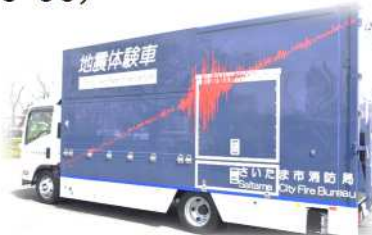

## どなたでも体験できるコーナー ～防災ひろば～

- ◆ 地震体験車に乗って体験(14:30～16:00)
- ◆ 給水車で実際にお水の重さを体験(14:30～16:00)
- ◆ 防災に関するオススメの本の展示
- ◆ 台風19号の被害状況の写真展示
- ◆ 新聞紙を使って簡易食器作り体験

体験コーナーは、申込みは不要です。

盛りだくさんの内容です。  
ぜひ体験してみませんか？

※起震車と給水車につきましては、雨天中止となります。