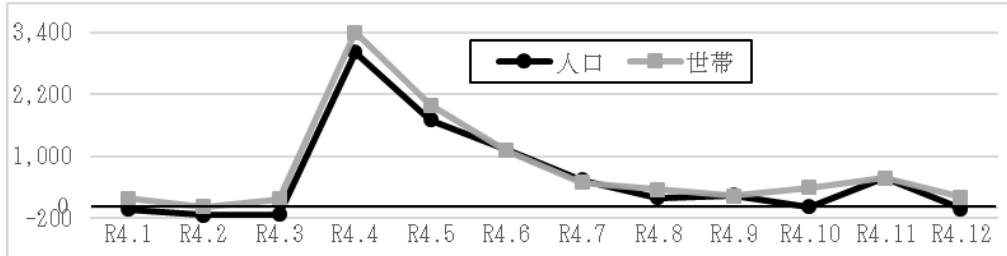

さいたま市の人口・世帯(令和4年12月1日現在)

標記について集計しましたので、以下のとおりお知らせします。

なお、さいたま市ホームページにて、平成25年1月以降の人口・世帯データの一部をオープンデータ(CSV形式)でも公開しております。

令和4年12月1日現在

1 市内の人口・世帯

人口総数 1,339,375人 (前月比減11人 / 前年同月比増7,118人)

男性 664,260人

女性 675,115人

世帯数 631,425世帯 (前月比増202世帯 / 前年同月比増9,117世帯)

(参考) 過去1年間の人口・世帯の増加数の推移

2 区ごとの人口・世帯

区	人口	世帯	区	人口	世帯
西区	94,619	43,040	桜区	96,264	47,705
北区	149,923	71,522	浦和区	168,525	78,434
大宮区	124,042	61,730	南区	193,423	91,337
見沼区	165,015	77,057	緑区	132,158	57,864
中央区	103,106	50,014	岩槻区	112,300	52,722