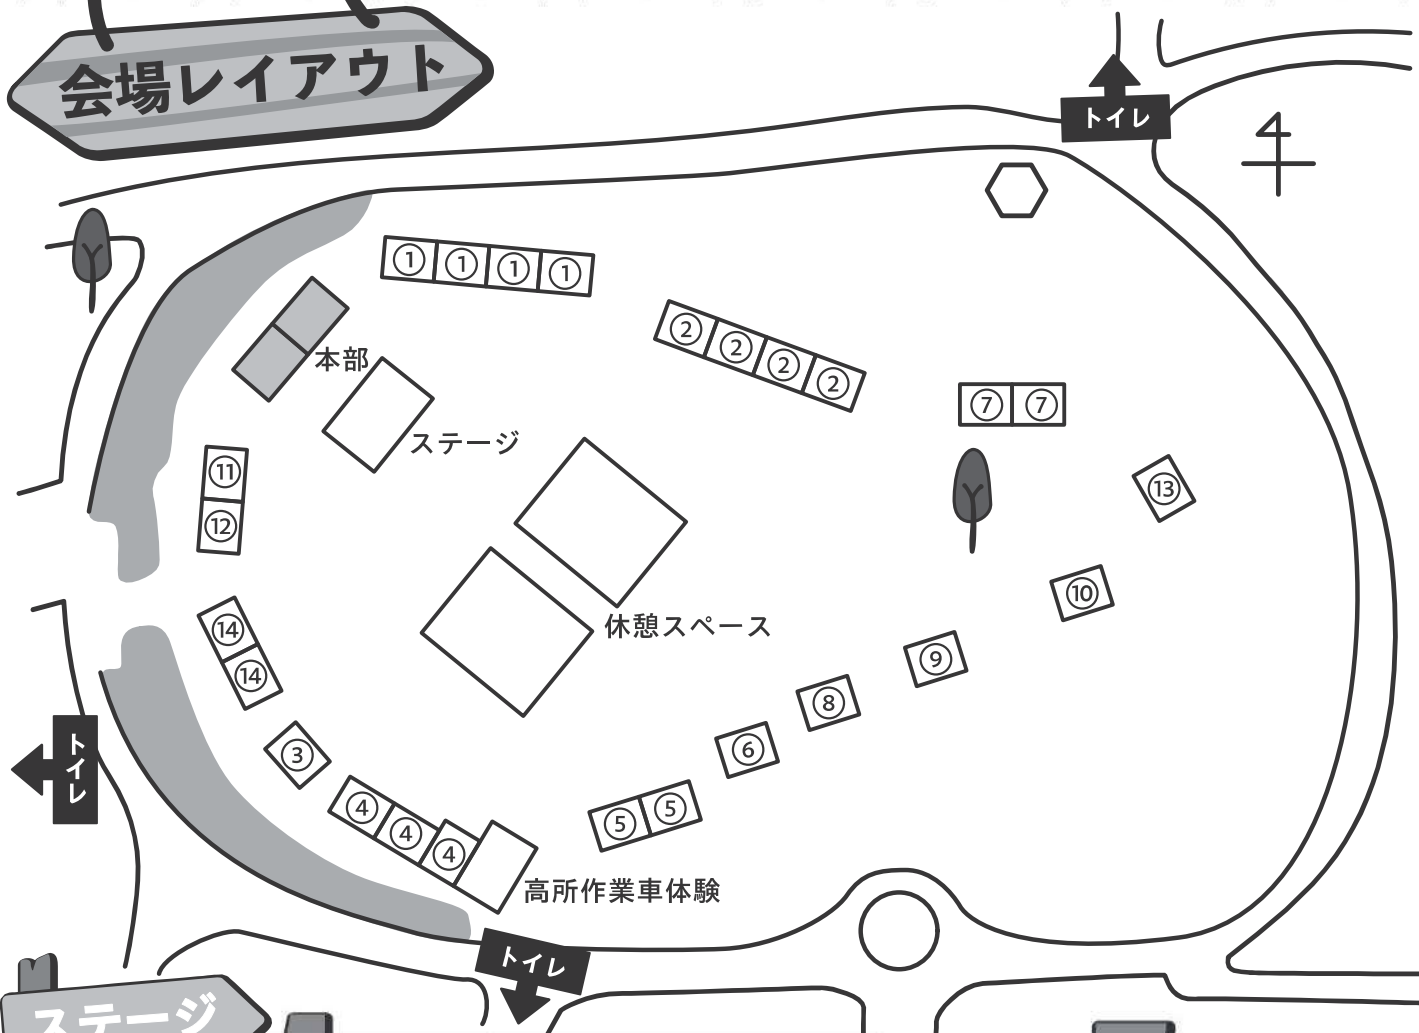

⑤ みぬま見聞館（大宮南部浄化センター）

見沼のいとなみ（展示）

自然庭園に生息する生き物たちのパネルを展示して、見沼のいとなみを紹介します。

カワセミや昆虫などの写真をご覧ください。

工作コーナー

樹木、葉、実といった自然素材を利用した松ぼっくりのミニツリーを作るなど楽しむこともできます。

⑥ 公益財団法人さいたま市公園緑地協会

グリーンアドベンチャー

園内の樹木に設置されたクイズを解いて木の名前を当ててみよう。

手作り樹名板

公園樹木の樹名板を作る体験コーナーです。

どちらの参加者にも、公園のせん定枝葉で作った環境にやさしいリサイクル堆肥や花の種をさしあげます。

会場レイアウト

ステージ

9:45 みどりのつどい
主催者挨拶等

10:15 参加団体PR
各団体が、日頃の活動やみどりの祭典における催しについてPRを行います。