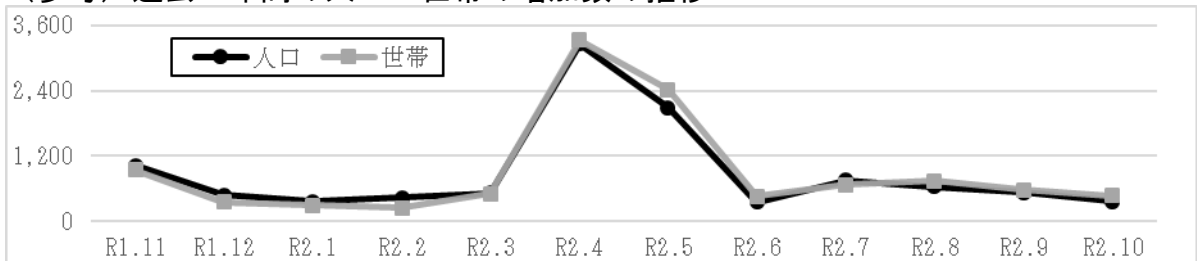

さいたま市の人口・世帯（令和2年10月1日現在）

標記について集計しましたので、以下のとおりお知らせします。

なお、さいたま市ホームページにて、平成25年1月以降の人口・世帯データの一部をオープンデータ（CSV形式）でも公開しております。

令和2年10月1日現在

1 市内の人口・世帯

人口総数 1,323,110人（前月比増373人 / 前年同月比増10,845人）

男性 657,695人

女性 665,415人

世帯数 611,821世帯（前月比増474世帯 / 前年同月比増11,018世帯）

（参考）過去1年間の人口・世帯の増加数の推移

2 区ごとの人口・世帯

区	人口	世帯	区	人口	世帯
西区	93,091	41,567	桜区	95,855	46,300
北区	149,026	69,555	浦和区	166,120	76,118
大宮区	119,098	58,355	南区	191,925	89,294
見沼区	163,796	74,707	緑区	128,916	55,531
中央区	102,279	48,712	岩槻区	113,004	51,682