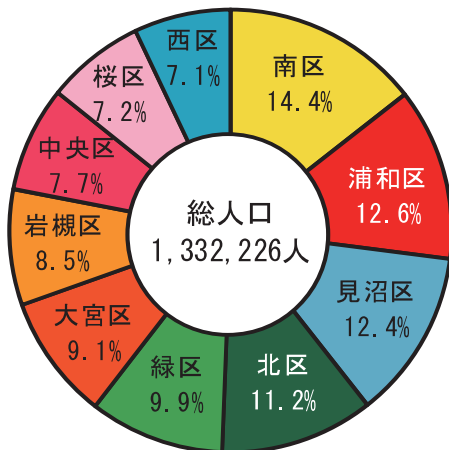

# さいたま市の人口・世帯数・面積

(令和4年1月1日現在)

さいたま市PRキャラクター  
“つなご竜ヌウ”

さいたま市全体では・・・

人口 : 1,332,226 人  
世帯数 : 622,491 世帯  
面積 : 217.43 km<sup>2</sup>

## 人口

## 世帯数