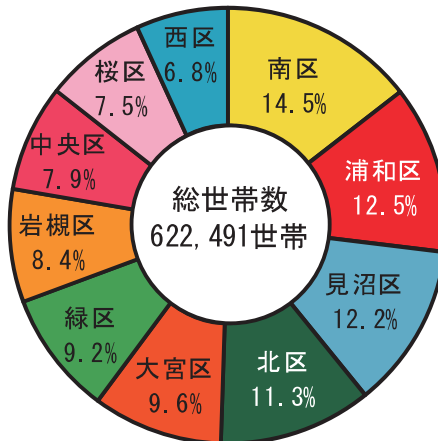

# さいたま市の人口・世帯数・面積

(令和4年1月1日現在)

さいたま市PRキャラクター  
“つなご竜ヌウ”

さいたま市全体では・・・

人口 : 1,332,226 人  
世帯数 : 622,491 世帯  
面積 : 217.43 km<sup>2</sup>

## 人口

## 世帯数