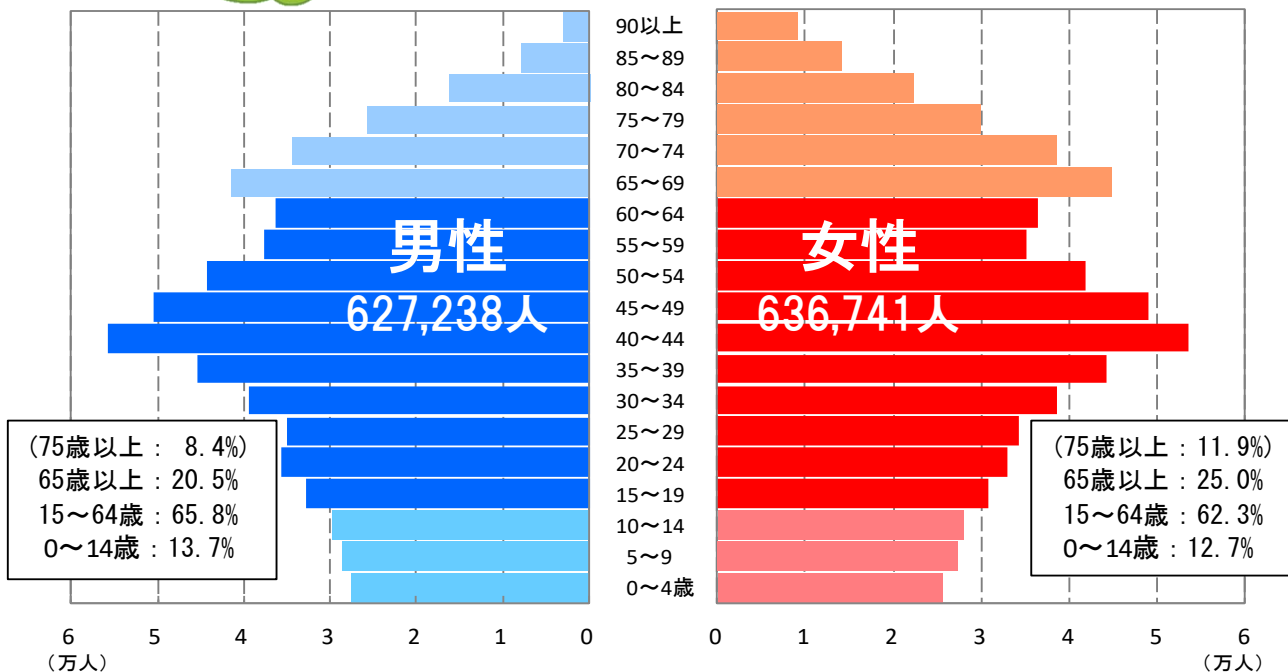

さいたま市の人口ピラミッド

(5歳階級の年齢別、男女別の人口)

2015年時点の人口

総人口: 1,263,979人

30年後

2045年時点の推計人口

総人口: 1,244,176人

※ 2015年10月1日現在の国勢調査人口を基準とし、2045年時点の将来人口を推計しています。
 詳細な統計表については、27ページ「2-11 年齢（5歳階級）、男女別将来推計人口」をご覧ください。