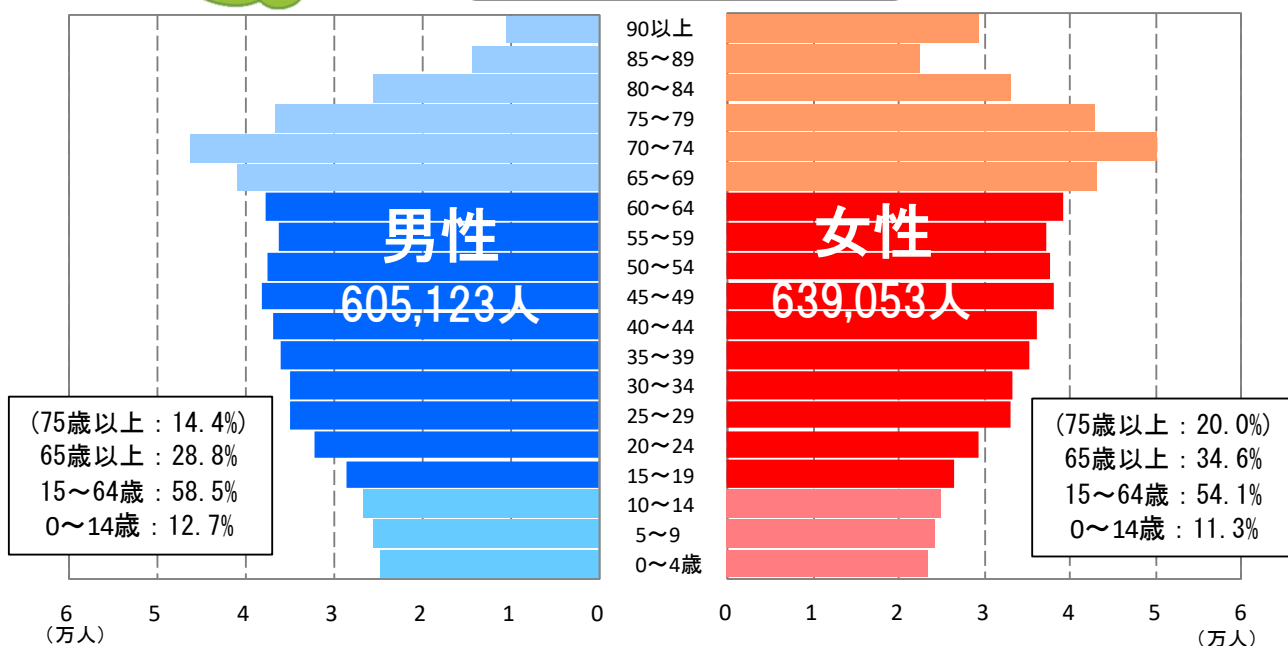

さいたま市の人口ピラミッド

(5歳階級の年齢別、男女別の人口)

2015年時点の人口

総人口: 1,263,979人

30年後

2045年時点の推計人口

総人口: 1,244,176人

※ 2015年10月1日現在の国勢調査人口を基準とし、2045年時点の将来人口を推計しています。
 詳細な統計表については、27ページ「2-11 年齢（5歳階級）、男女別将来推計人口」をご覧ください。