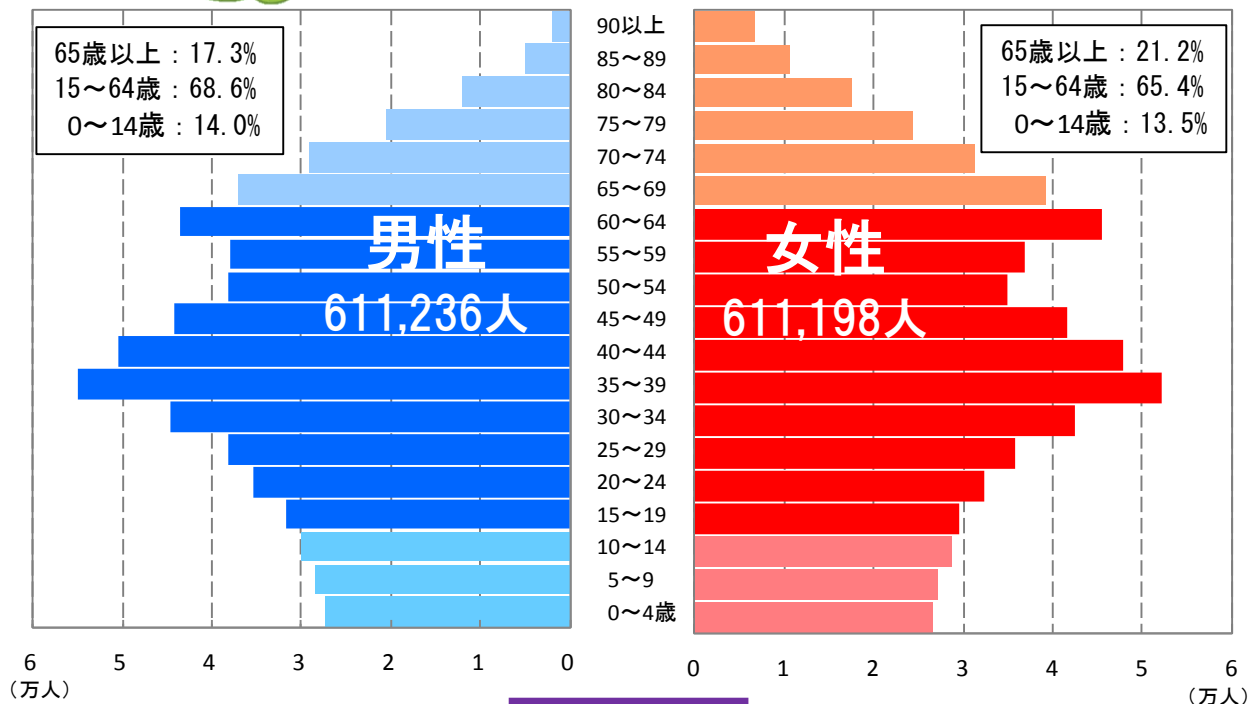

# さいたま市の人口ピラミッド

(5歳階級の年齢別、男女別の人口)

## 平成22年時点の人口

総人口: 1,222,434人

30年後

## 平成52年時点の推計人口

総人口: 1,224,140人

※ 平成22年10月1日現在の国勢調査人口を基準とし、平成52年時点の将来人口を推計しています。  
 詳細な統計表については、27ページ「2-11 年齢（5歳階級）、男女別将来推計人口」をご覧ください。