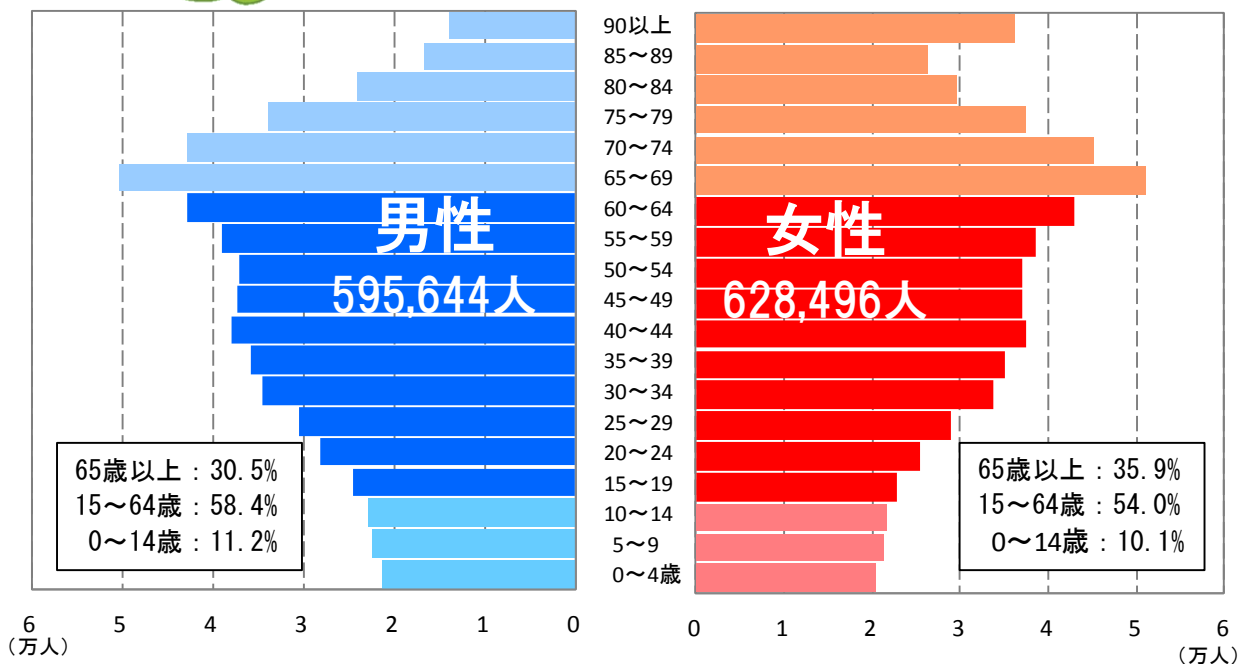

# さいたま市の人口ピラミッド

(5歳階級の年齢別、男女別の人口)

## 平成22年時点の人口

総人口: 1,222,434人

30年後

## 平成52年時点の推計人口

総人口: 1,224,140人

※ 平成22年10月1日現在の国勢調査人口を基準とし、平成52年時点の将来人口を推計しています。  
 詳細な統計表については、27ページ「2-11 年齢（5歳階級）、男女別将来推計人口」をご覧ください。