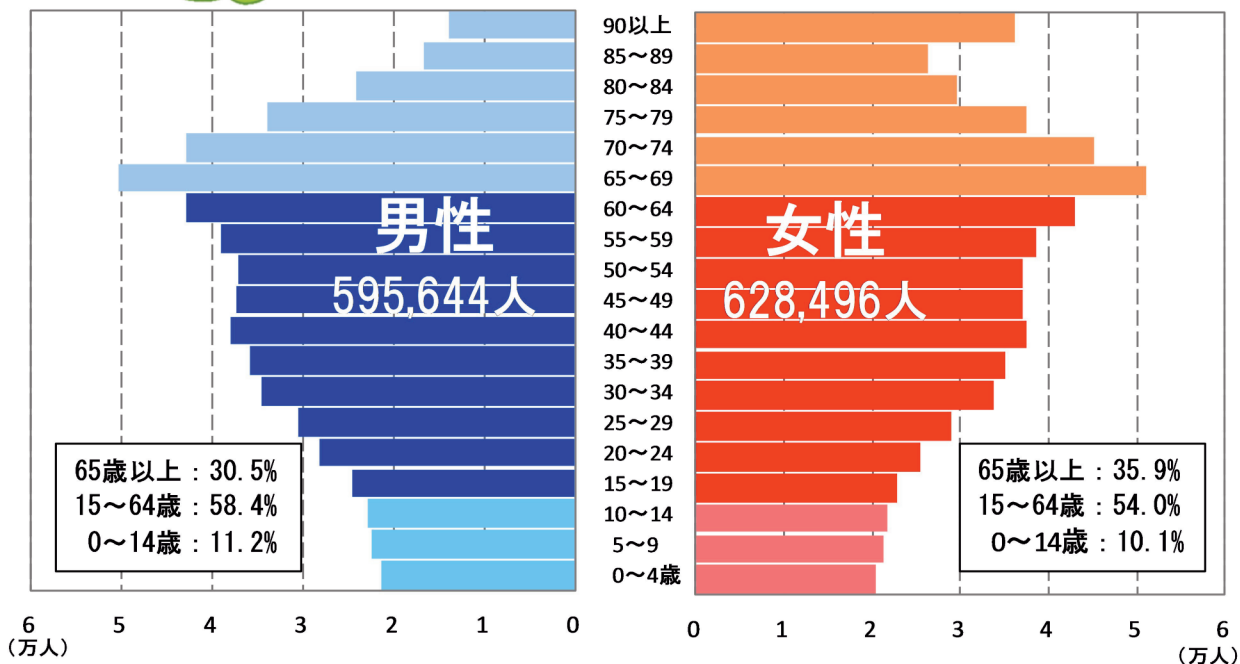

# さいたま市の人口ピラミッド

(5歳階級の年齢別、男女別の人口)

## 平成22年時点の人口

総人口: 1,222,434人

30年後

## 平成52年時点の推計人口

総人口: 1,224,140人

※ 平成22年10月1日現在の国勢調査人口を基準とし、平成52年時点の将来人口を推計しています。詳細な統計表については、27ページ「2-11 年齢(5歳階級), 男女別将来推計人口」をご覧ください。