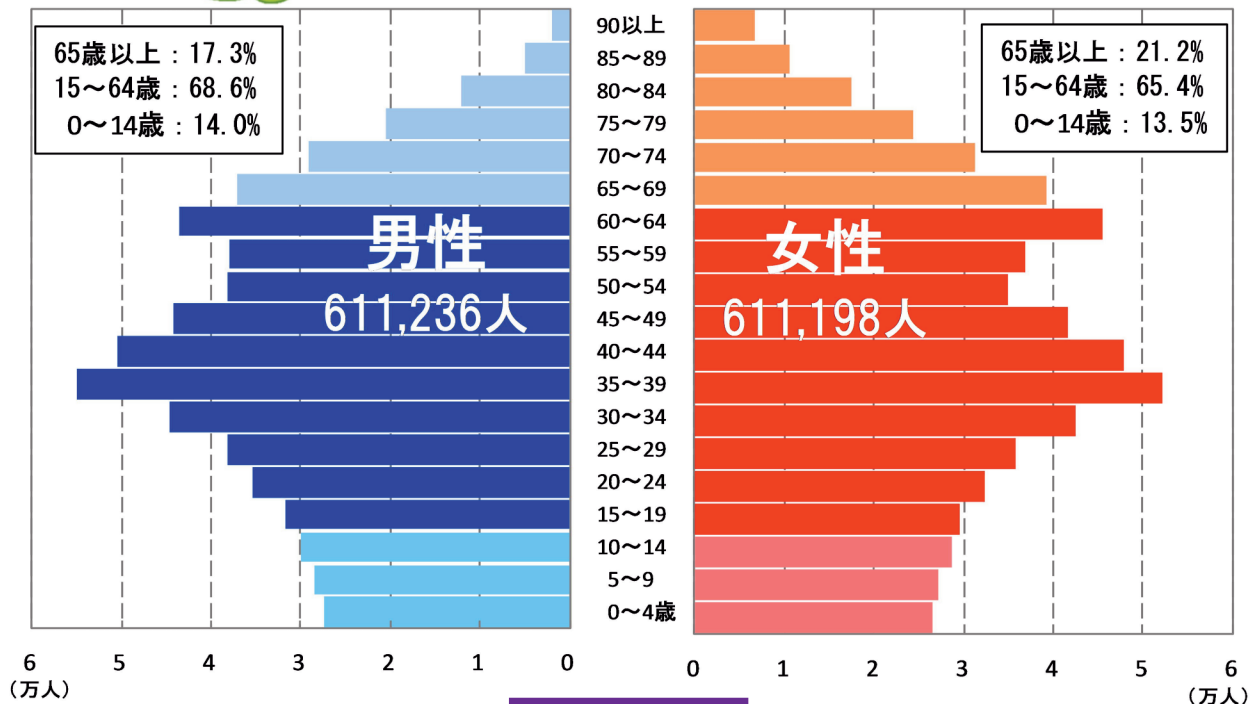

# さいたま市の人口ピラミッド

(5歳階級の年齢別、男女別の人口)

## 平成22年時点の人口

総人口: 1,222,434人

30年後

## 平成52年時点の推計人口

総人口: 1,224,140人

※ 平成22年10月1日現在の国勢調査人口を基準とし、平成52年時点の将来人口を推計しています。詳細な統計表については、27ページ「2-11 年齢(5歳階級), 男女別将来推計人口」をご覧ください。