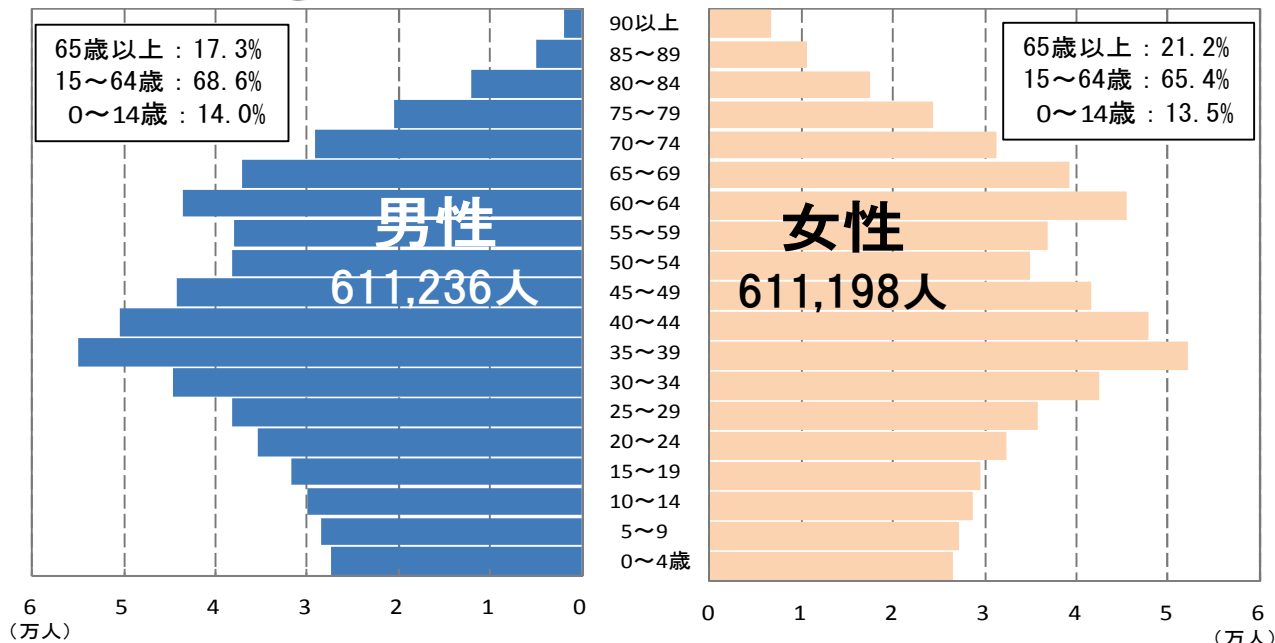

さいたま市の人口ピラミッド

(5歳階級の年齢別, 男女別の人口)

平成22年時点の人口

総人口: 1,222,434人

30年後

平成52年時点の推計人口

総人口: 1,224,140人

※ 平成22年10月1日現在の国勢調査人口を基準とし、平成52年時点の将来人口を推計しています。詳細な統計表については、27ページ「2-11 年齢（5歳階級）男女別将来推計人口」をご覧ください。