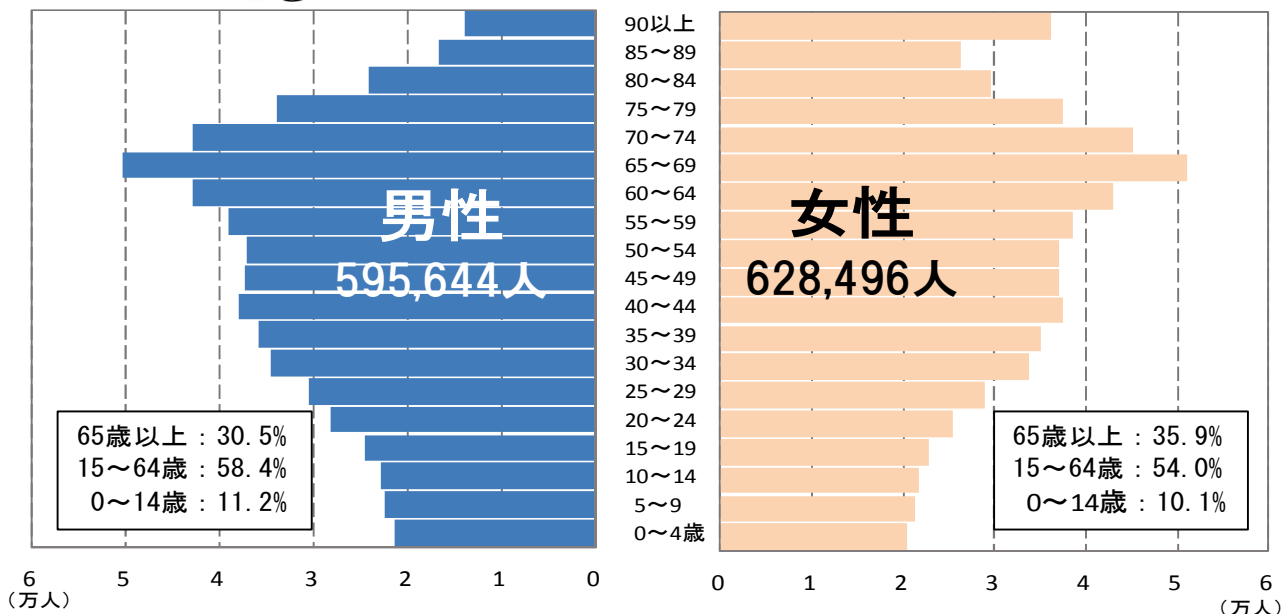

さいたま市の人口ピラミッド

(5歳階級の年齢別, 男女別の人口)

平成22年時点の人口

総人口: 1,222,434人

30年後

平成52年時点の推計人口

総人口: 1,224,140人

※ 平成22年10月1日現在の国勢調査人口を基準とし、平成52年時点の将来人口を推計しています。詳細な統計表については、27ページ「2-11 年齢（5歳階級）男女別将来推計人口」をご覧ください。