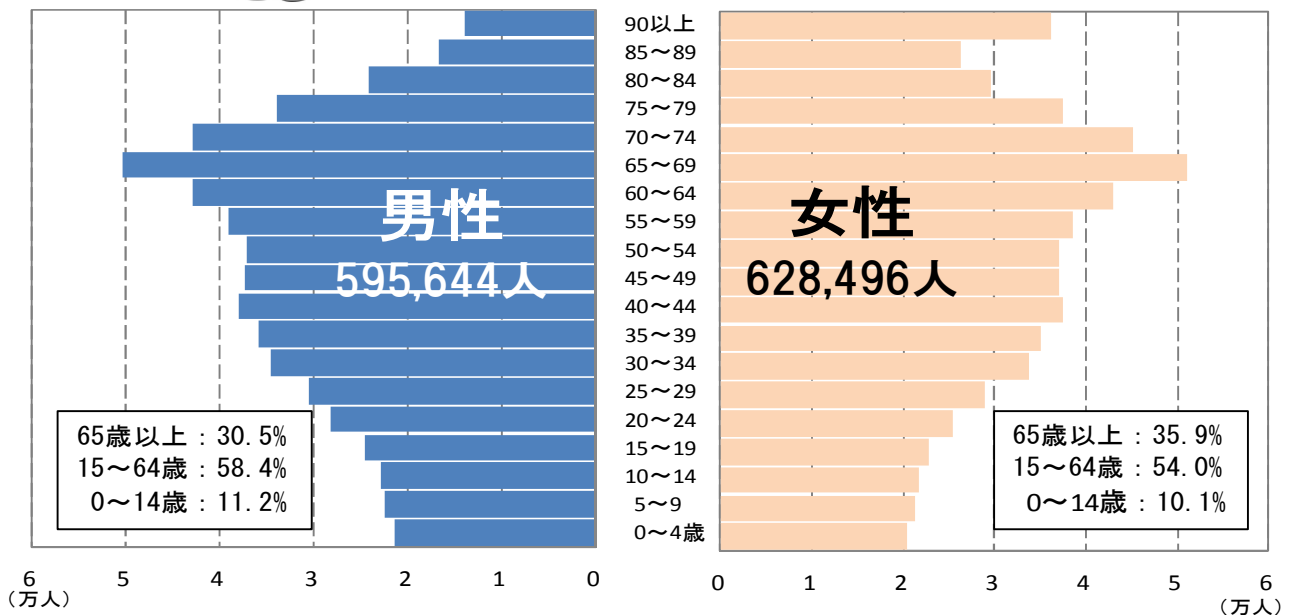

さいたま市の人口ピラミッド

(5歳階級の年齢別, 男女別の人口)

平成22年時点の人口

総人口: 1,222,434人

平成52年時点の推計人口

総人口: 1,224,140人

※ 平成22年10月1日現在の国勢調査人口を基準とし、平成52年時点の将来人口を推計しています。
 詳細な統計表については、27ページ「2-11 年齢(5歳階級)男女別将来推計人口」をご覧ください。