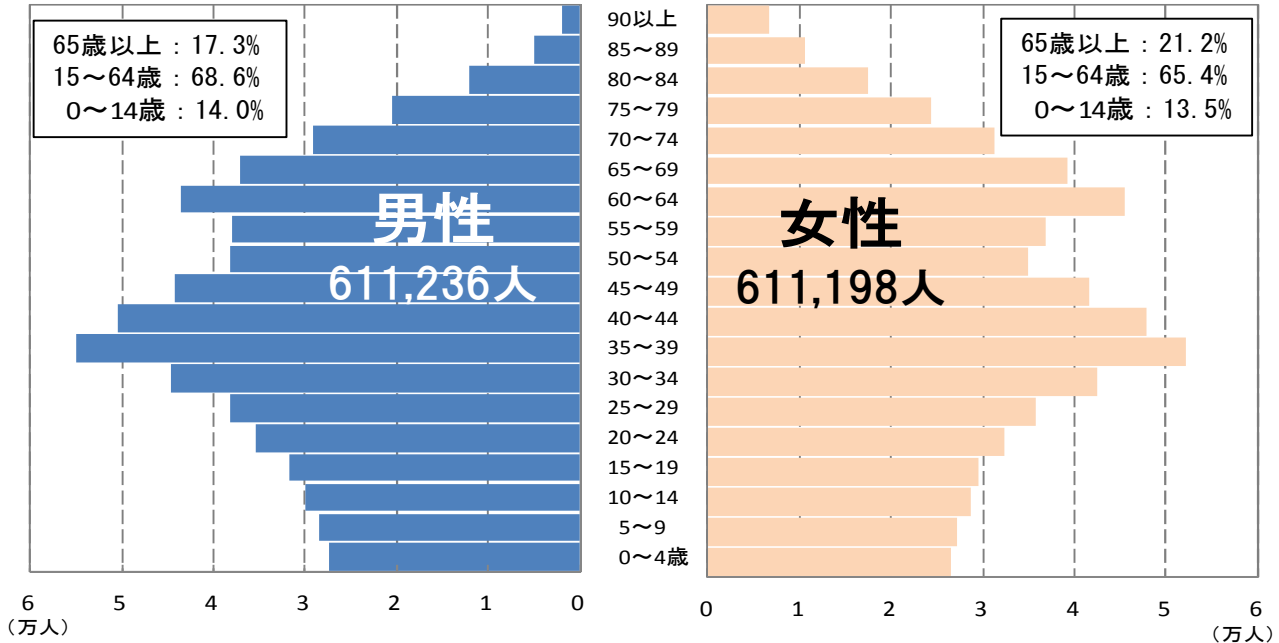

さいたま市の人口ピラミッド

(5歳階級の年齢別, 男女別の人口)

平成22年時点の人口

総人口: 1,222,434人

平成52年時点の推計人口

総人口: 1,224,140人

※ 平成22年10月1日現在の国勢調査人口を基準とし、平成52年時点の将来人口を推計しています。
 詳細な統計表については、27ページ「2-11 年齢(5歳階級)男女別将来推計人口」をご覧ください。