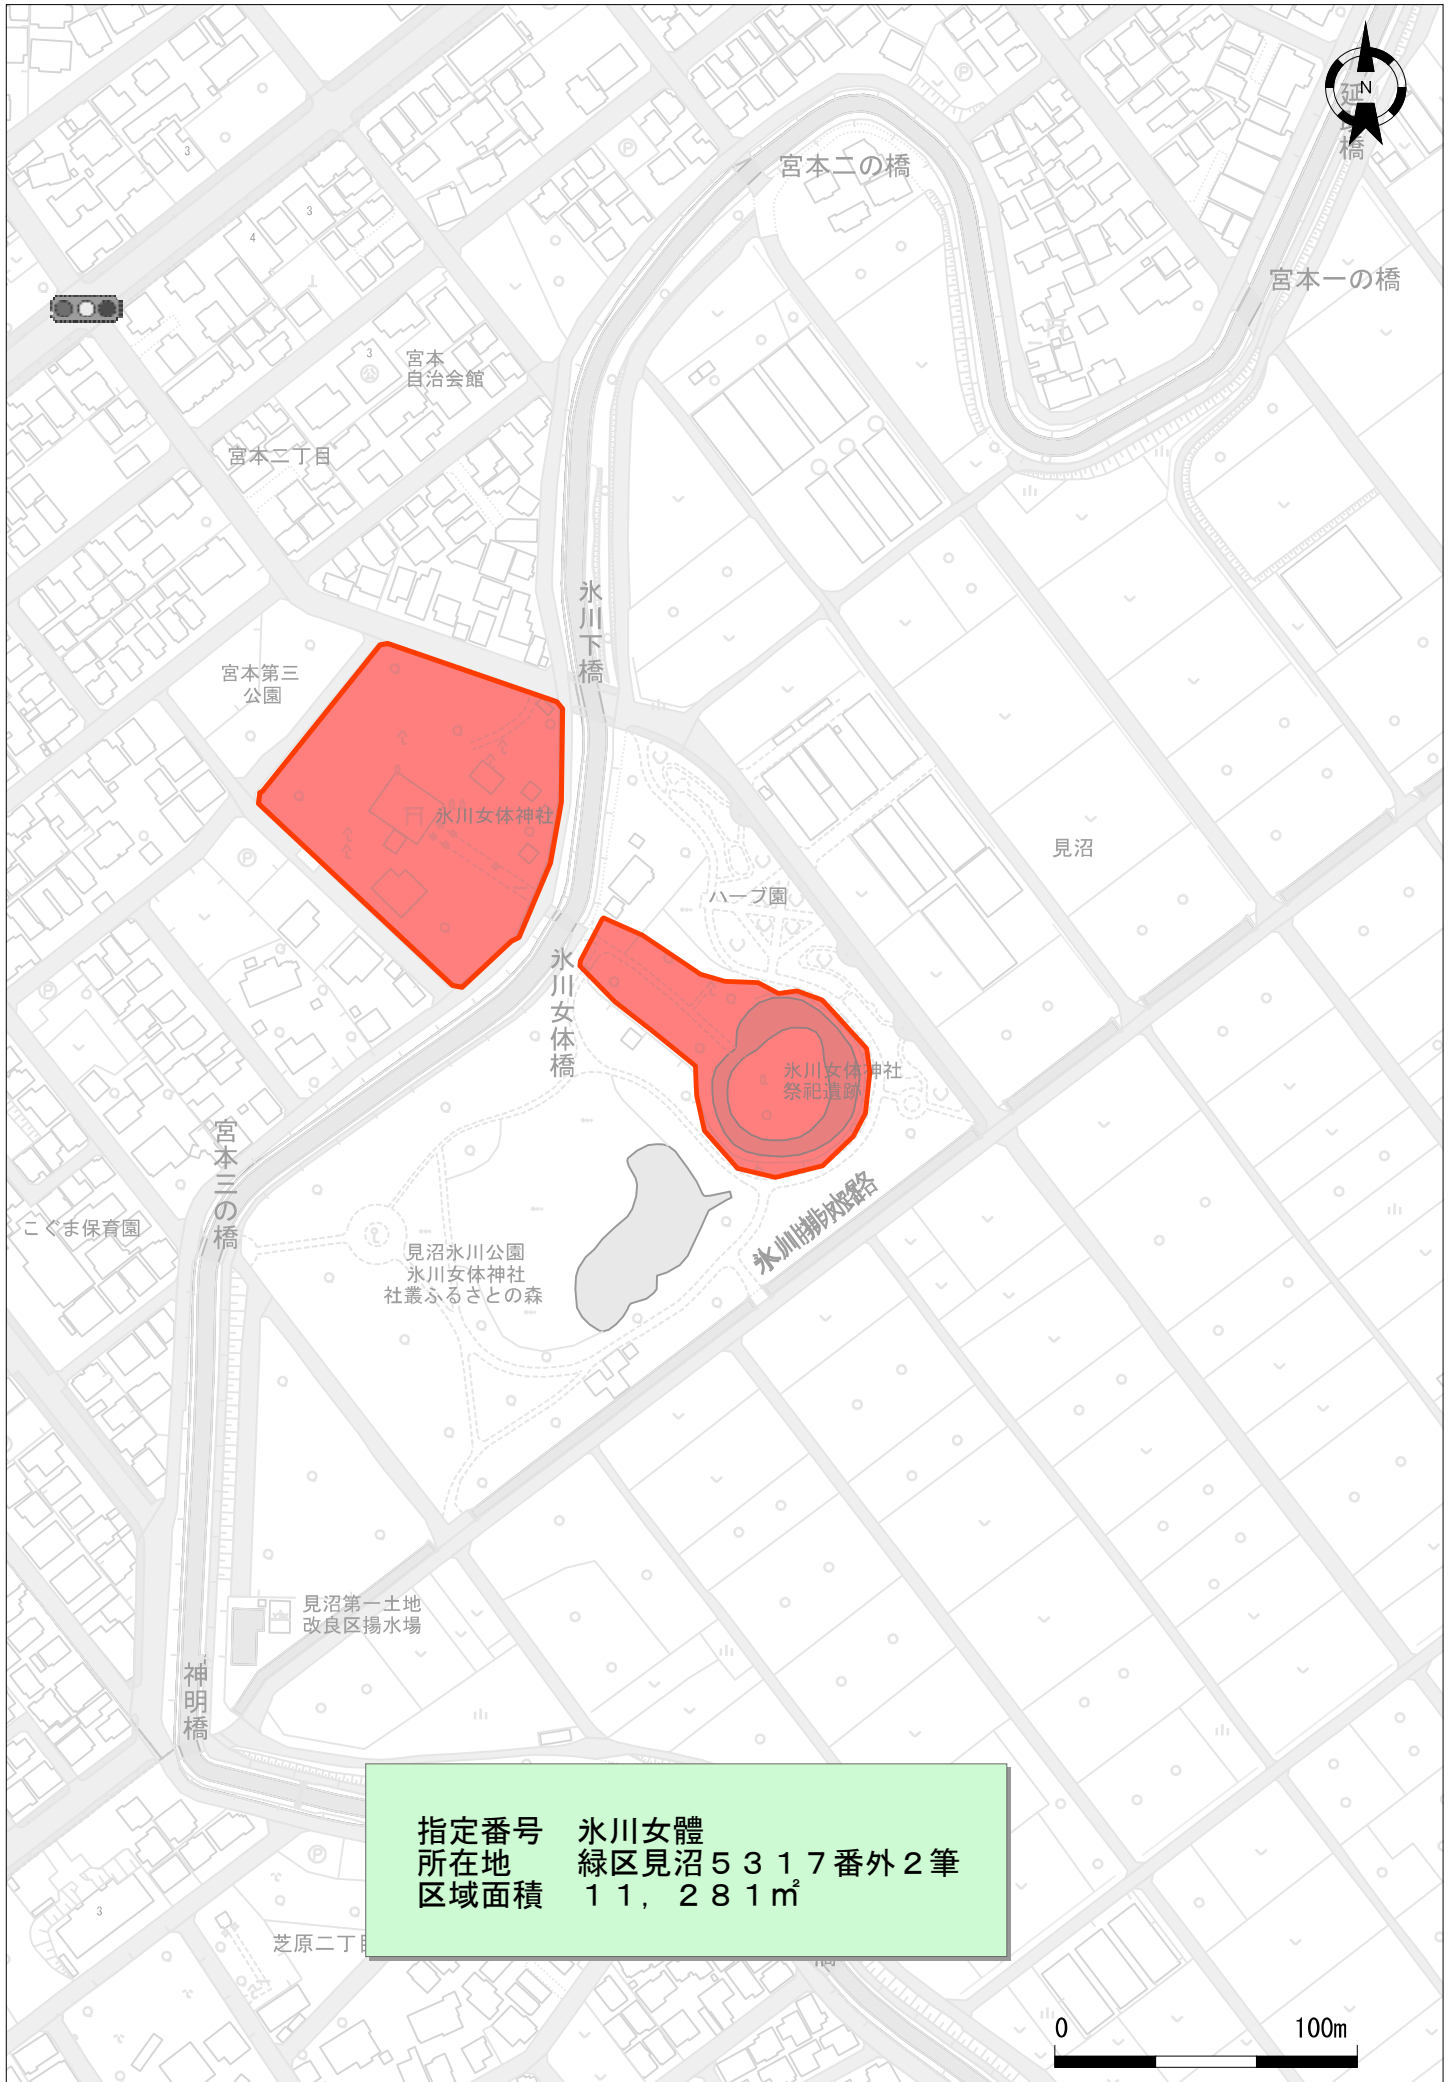

**さいたま市告示第1093号**

さいたま市みどりの条例（平成13年5月1日条例第248号）第6条の規定に基づき、保存緑地として次のとおり指定する。

令和8年6月30日

さいたま市長 清水 勇人

- 1 名 称 保存緑地
- 2 指定年月日 令和8年7月1日
- 3 指定期間 令和8年7月1日から令和13年6月30日まで
- 4 指定番号、所在地、指定面積、区域面積、図面別添のとおり

さいたま市保存緑地指定(更新)地区一覧(令和8年7月1日指定)

	指定番号	所在地	指定面積(m <sup>2</sup> )	区域面積(m <sup>2</sup> )
1	817	北区大成町4丁目738番1	633.00	633.00
2	芝原第四	緑区芝原2丁目22番5の一部	880.00	880.00
3	氷川女體	緑区見沼5317番	3,971.00	11,281.00
		緑区宮本二丁目17番1	3,781.00	
		緑区宮本二丁目17番2	3,529.00	
4	久伊豆神社	岩槻区宮町二丁目351番	1,054.00	18,397.49
		岩槻区宮町二丁目353番3	522.00	
		岩槻区宮町二丁目356番	280.00	
		岩槻区宮町二丁目376番2	52.00	
		岩槻区宮町二丁目376番9	9.73	
		岩槻区宮町二丁目378番2	53.62	
		岩槻区宮町二丁目378番4	38.94	
		岩槻区宮町二丁目387番の一部	748.20	
		岩槻区宮町二丁目414番1	448.00	
		岩槻区宮町二丁目415番1	830.00	
		岩槻区宮町二丁目415番2	45.00	
		岩槻区宮町二丁目417番	419.00	
		岩槻区宮町二丁目418番1	568.00	
		岩槻区宮町二丁目418番2	29.00	
		岩槻区宮町二丁目419番	284.00	
		岩槻区宮町二丁目422番	5,290.00	
		岩槻区宮町二丁目425番	753.00	
		岩槻区宮町二丁目495番	1,190.00	
		岩槻区宮町二丁目377番2	208.00	
		岩槻区宮町二丁目410番2	85.00	
		岩槻区宮町二丁目411番2	49.00	
		岩槻区宮町二丁目416番2	241.00	
		岩槻区宮町二丁目421番1	992.00	
		岩槻区宮町二丁目421番2	198.00	
		岩槻区宮町二丁目421番3	515.00	
		岩槻区宮町二丁目423番2	301.00	
		岩槻区宮町二丁目424番3	991.00	
岩槻区宮町二丁目424番4	991.00			
岩槻区宮町二丁目424番6	274.00			
岩槻区宮町二丁目349番1	542.00			
岩槻区宮町二丁目349番2	396.00			

指定番号 817  
所在地 北区大成町4丁目738番1  
区域面積 633m<sup>2</sup>

指定番号 芝原第四  
 所在地 緑区芝原2丁目22番5の一部  
 区域面積 880㎡

指定番号	氷川女體
所在地	緑区見沼 5 3 1 7 番外 2 筆
区域面積	1 1, 2 8 1 m <sup>2</sup>

指定番号 久伊豆神社  
所在地 岩槻区宮町2丁目351番外30筆  
区域面積 18,397.49㎡