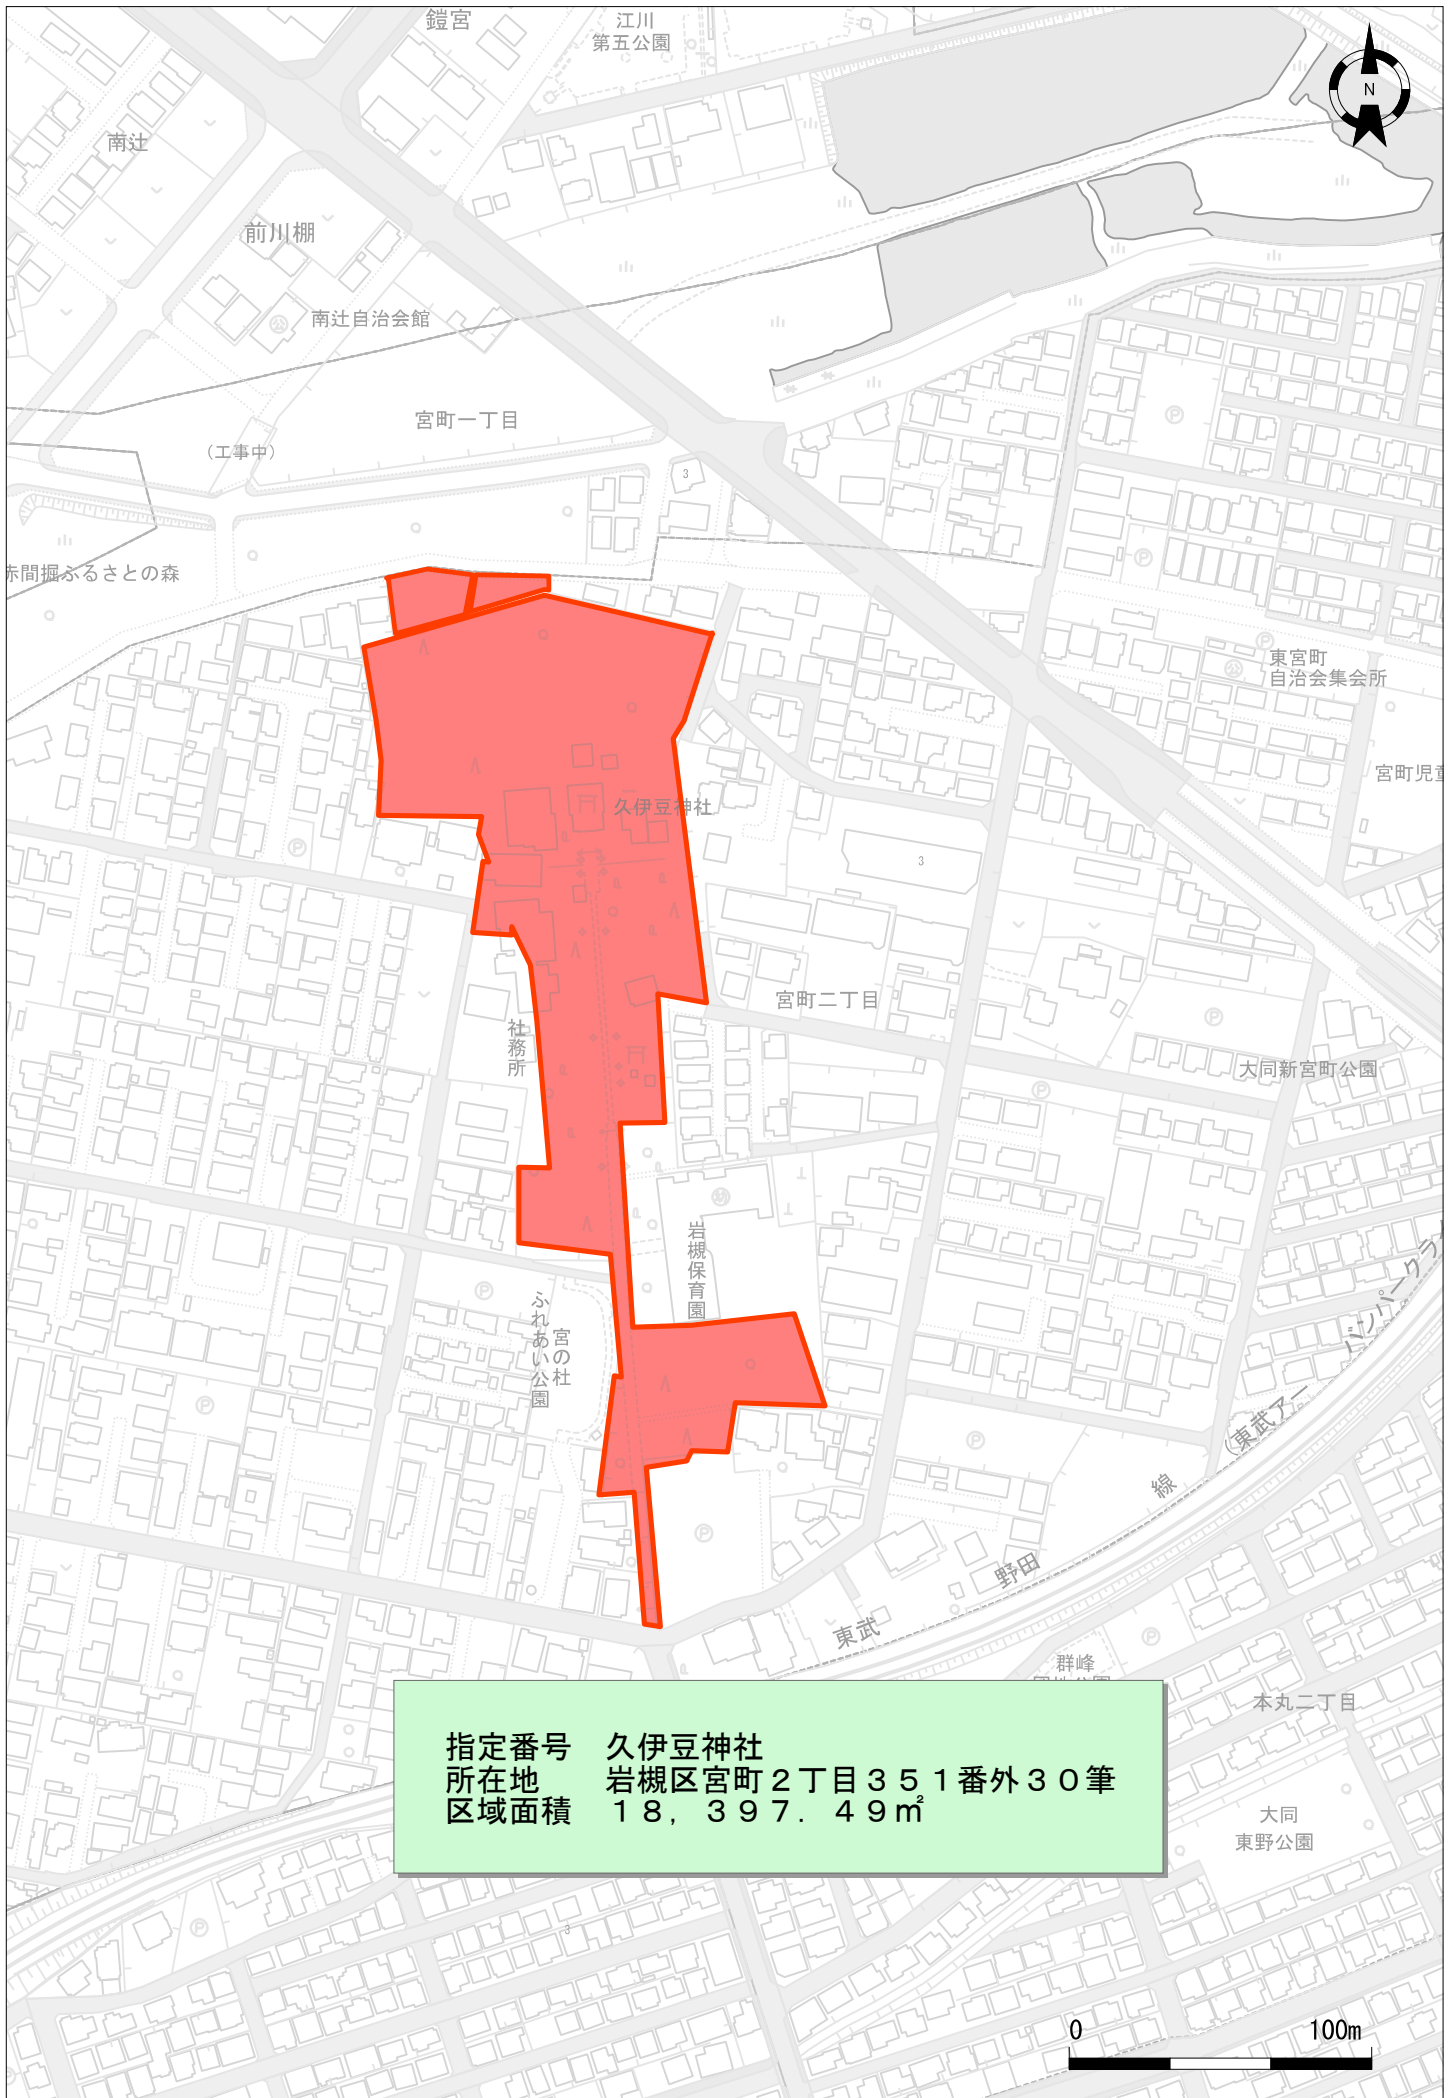

	指定番号	所在地	指定面積(m <sup>2</sup> )	区域面積(m <sup>2</sup> )
1	817	北区大成町4丁目738番1	633.00	633.00
2	芝原第四	緑区芝原2丁目22番5の一部	880.00	880.00
3	氷川女體	緑区見沼5317番	3,971.00	11,281.00
		緑区宮本二丁目17番1	3,781.00	
		緑区宮本二丁目17番2	3,529.00	
4	久伊豆神社	岩槻区宮町二丁目351番	1,054.00	18,397.49
		岩槻区宮町二丁目353番3	522.00	
		岩槻区宮町二丁目356番	280.00	
		岩槻区宮町二丁目376番2	52.00	
		岩槻区宮町二丁目376番9	9.73	
		岩槻区宮町二丁目378番2	53.62	
		岩槻区宮町二丁目378番4	38.94	
		岩槻区宮町二丁目387番の一部	748.20	
		岩槻区宮町二丁目414番1	448.00	
		岩槻区宮町二丁目415番1	830.00	
		岩槻区宮町二丁目415番2	45.00	
		岩槻区宮町二丁目417番	419.00	
		岩槻区宮町二丁目418番1	568.00	
		岩槻区宮町二丁目418番2	29.00	
		岩槻区宮町二丁目419番	284.00	
		岩槻区宮町二丁目422番	5,290.00	
		岩槻区宮町二丁目425番	753.00	
		岩槻区宮町二丁目495番	1,190.00	
		岩槻区宮町二丁目377番2	208.00	
		岩槻区宮町二丁目410番2	85.00	
		岩槻区宮町二丁目411番2	49.00	
		岩槻区宮町二丁目416番2	241.00	
		岩槻区宮町二丁目421番1	992.00	
		岩槻区宮町二丁目421番2	198.00	
		岩槻区宮町二丁目421番3	515.00	
		岩槻区宮町二丁目423番2	301.00	
		岩槻区宮町二丁目424番3	991.00	
岩槻区宮町二丁目424番4	991.00			
岩槻区宮町二丁目424番6	274.00			
岩槻区宮町二丁目349番1	542.00			
岩槻区宮町二丁目349番2	396.00			

指定番号 817  
所在地 北区大成町4丁目738番1  
区域面積 633m<sup>2</sup>

指定番号 芝原第四  
 所在地 緑区芝原2丁目22番5の一部  
 区域面積 880㎡

指定番号	氷川女體
所在地	緑区見沼 5 3 1 7 番外 2 筆
区域面積	1 1, 2 8 1 m <sup>2</sup>

指定番号 久伊豆神社  
所在地 岩槻区宮町2丁目351番外30筆  
区域面積 18,397.49㎡