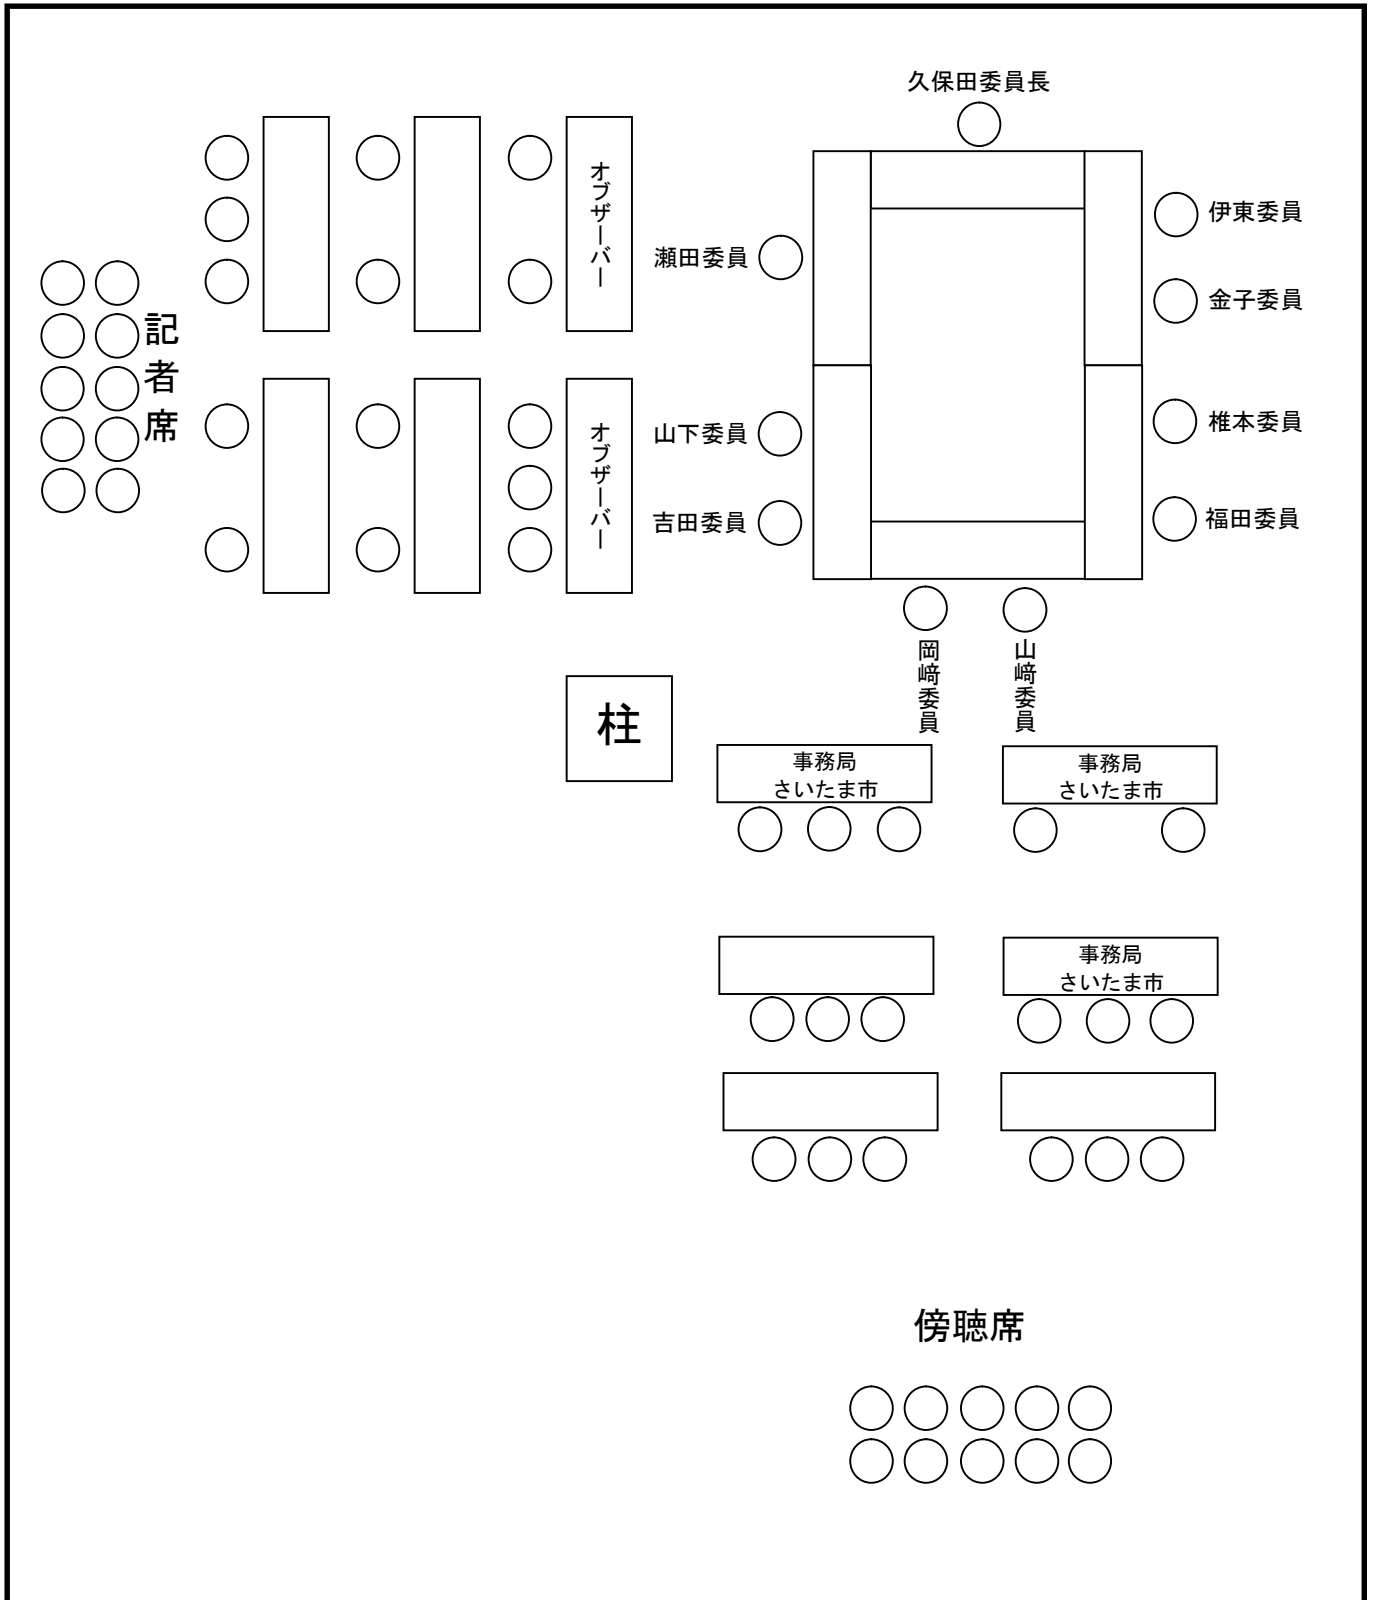

第3回地下鉄7号線（埼玉高速鉄道線）延伸協議会 座席表

日時：平成30年3月14日（水）18：30～

会場：下落合コミュニティセンター多目的ルーム1・2

入口

入口