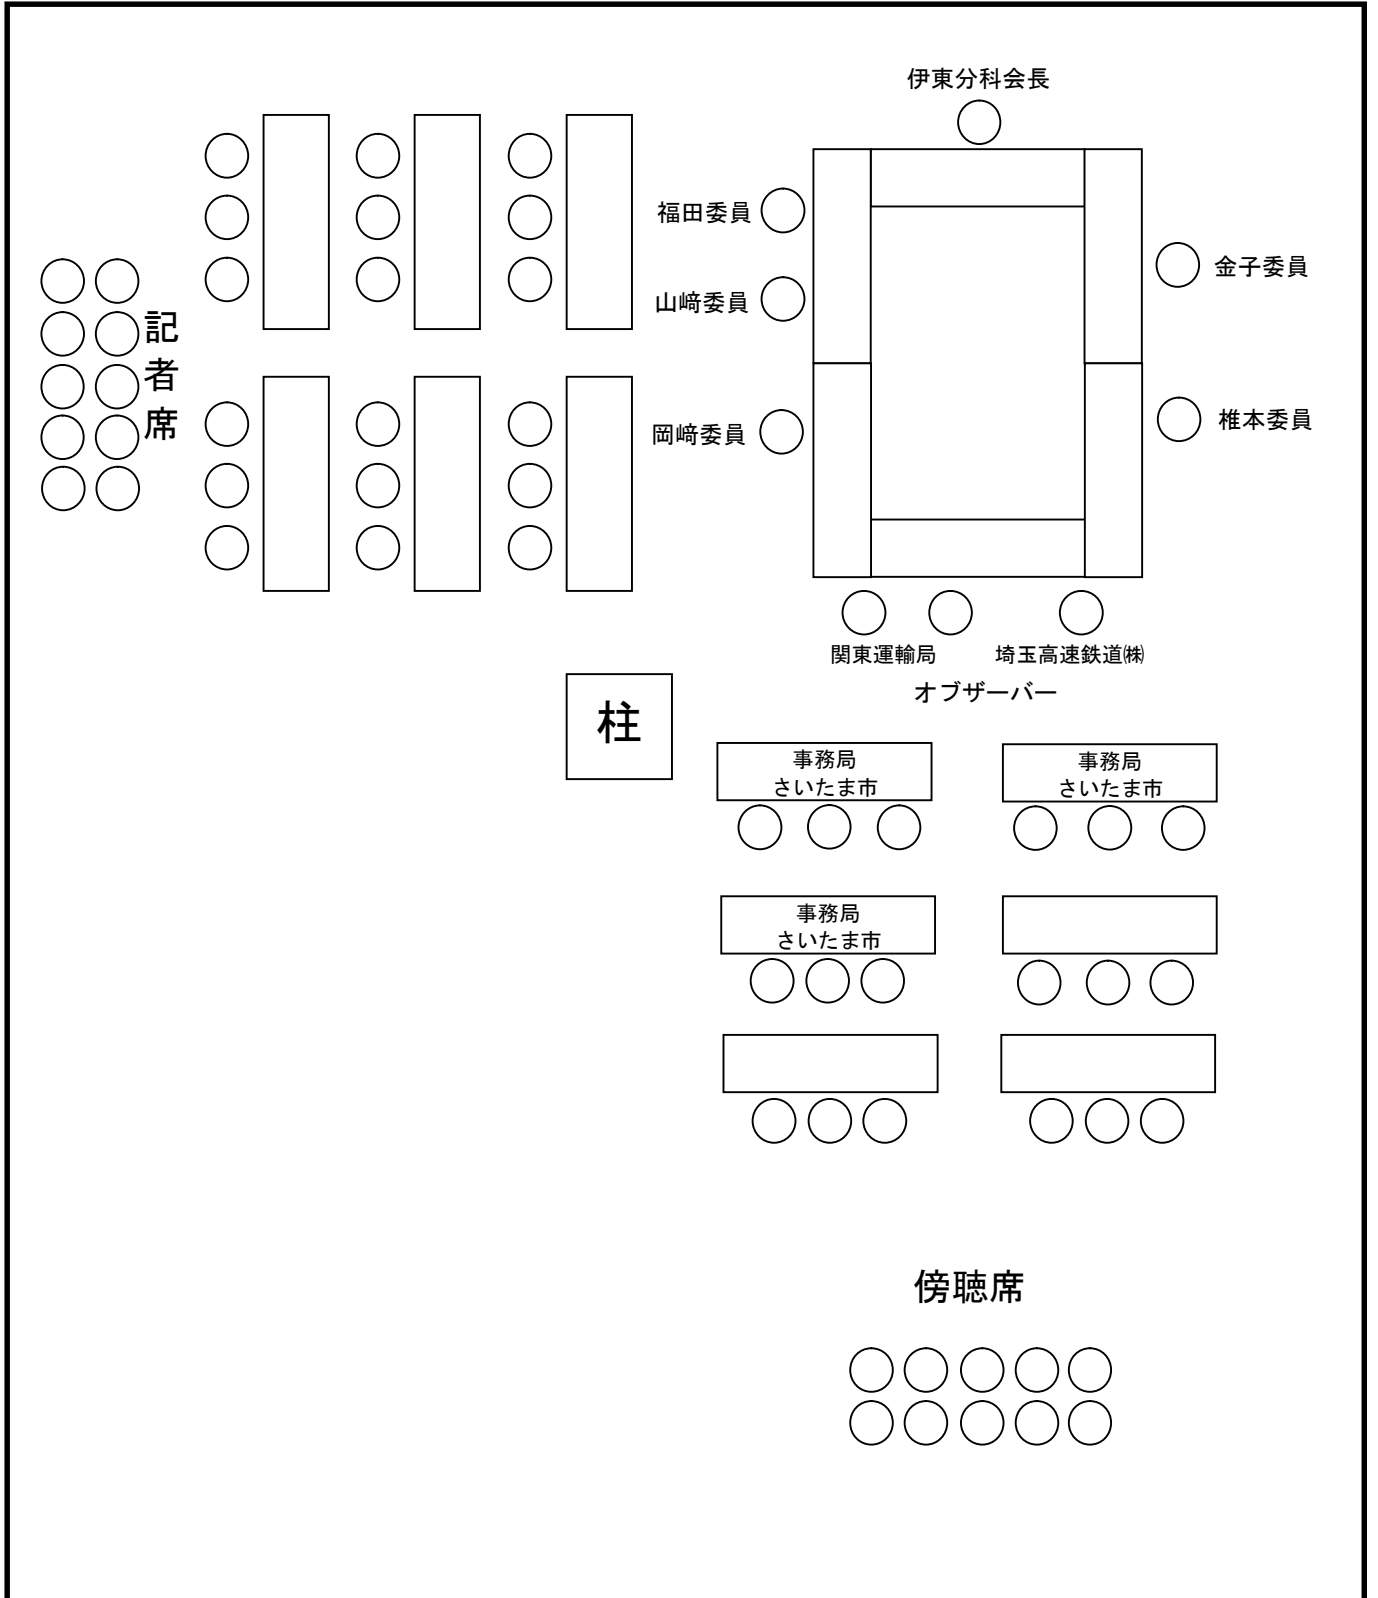

# 第3回地下鉄7号線（埼玉高速鉄道線）延伸協議会 鉄道分科会 座席表

日時：平成30年2月21日（水）18：30～

会場：下落合コミュニティセンター多目的ルーム1・2

入口

入口