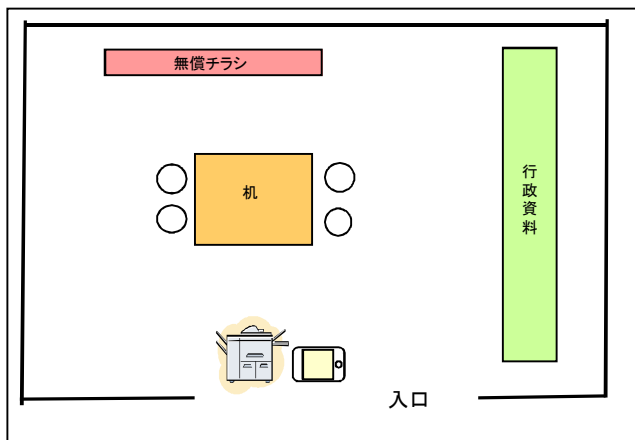

# 【各区役所情報公開コーナーレイアウト】

## 【表示説明】

複写機

施設予約端末

案内

浦和区役所

南区役所

緑区役所

岩槻区役所