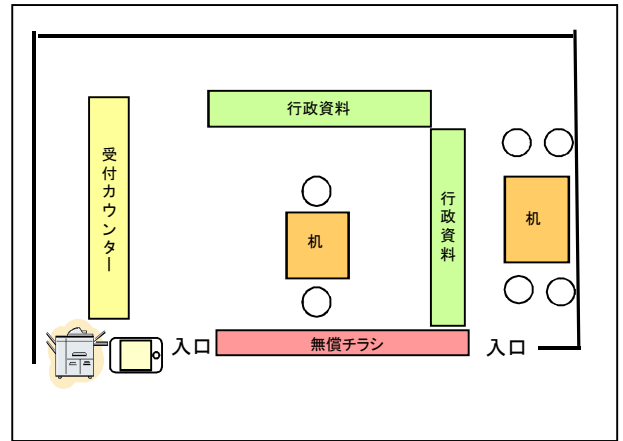

# 【各区役所情報公開コーナーレイアウト】

## 【表示説明】

複写機

施設予約端末

案内

浦和区役所

南区役所

緑区役所

岩槻区役所