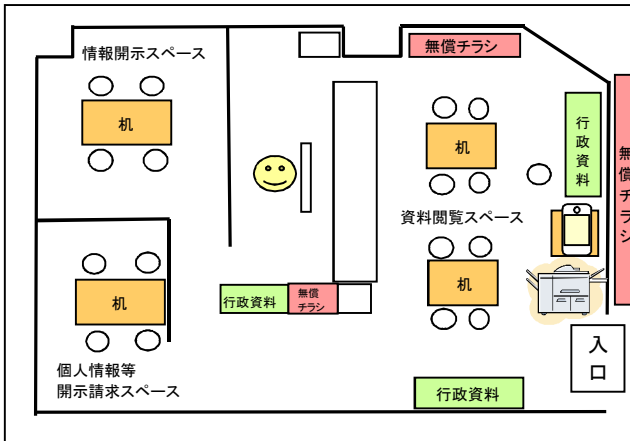

# 【各区役所情報公開コーナーレイアウト】

## 【表示説明】

複写機

施設予約端末

案内

浦和区役所

南区役所

緑区役所

岩槻区役所