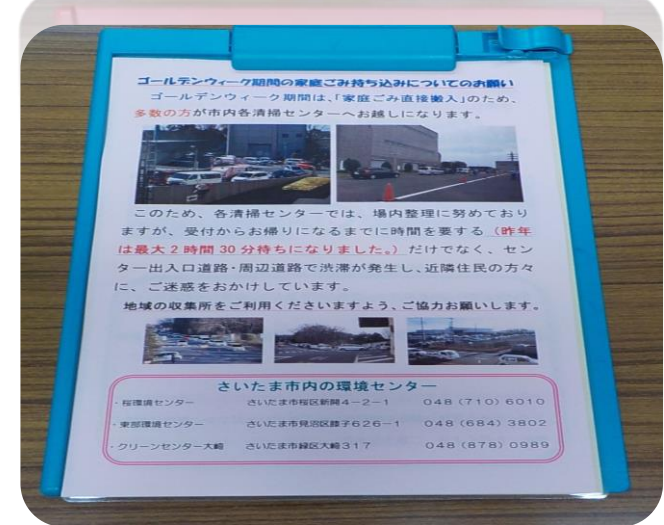

収集所への利用促進の
ご案内！

ごみ持込渋滞発生！

渋滞の解消方法は？

**土曜日・祭日・年末年始・大型連休
混雑発生のお知らせ**

環境局施設部西部環境センター

**ごみ受付用紙記入時に使用する
クリップボードの改良**

ユニバーサルデザイン導入

伝えたいことや
必要な情報などを
効果的にボード表面に表す！！

クリップボード使用のメリット

- ・パツと、目に付く。
- ・高齢者の方、聴覚・言語障害がある方への対応に分かりやすい説明ができる。
- ・渋滞緩和による、搬入待ち時間の減少。
- ・受付のスピード化による円滑な対応が可能。