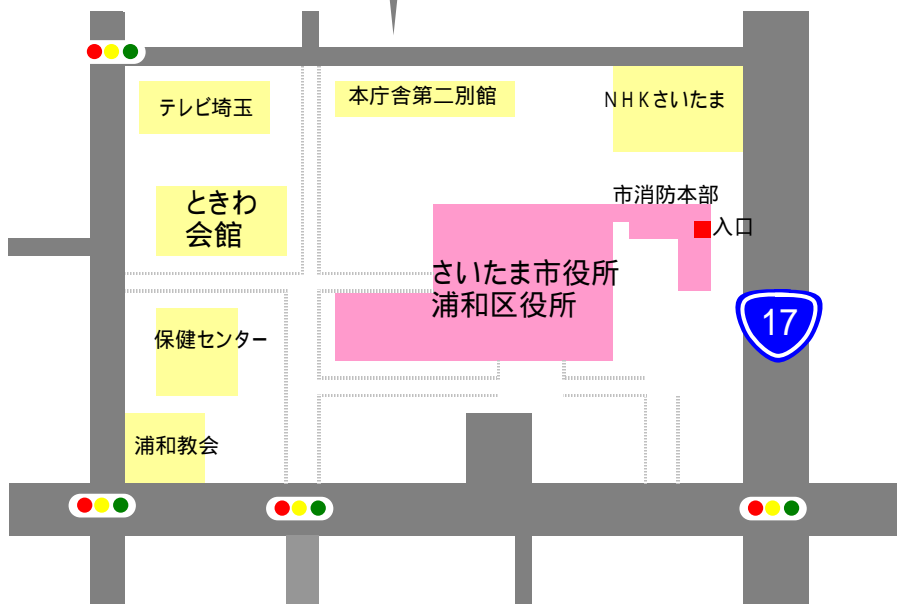

さいたま市 消防庁舎案内図

《徒歩》

京浜東北線等浦和駅西口、北浦和駅西口、または埼京線中浦和駅から徒歩15分～20分

《バス》

浦和駅西口から

< 5番乗り場 > から、「市役所経由 桜区役所どまり」、「市役所・桜区役所経由 大久保浄水場ゆき」で、「市役所前」下車すぐ。

又は、「常盤四経由 大久保浄水場ゆき」か「常盤四・桜区役所経由 大久保浄水場ゆき」、「常盤四経由 桜区役所どまり」で、「市役所北口」下車、徒歩2分（いずれもバスの乗車時間は4～5分）。

北浦和駅西口から

< 1番乗り場 > から、「浦和駅西口ゆき」、「西浦和車庫ゆき」で、「市役所北口」下車、徒歩2分（いずれも乗車時間は4～5分）。

北浦和駅からは、バスが1時間1便程度となっていますので、ご注意ください。