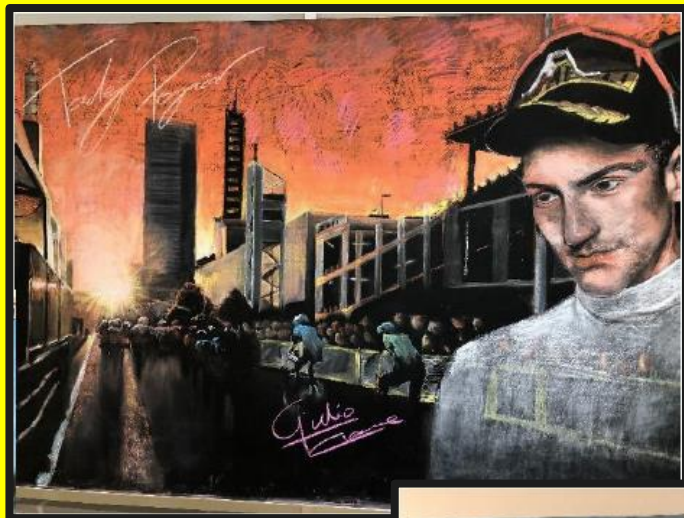

10回記念大会の特別企画について

10th edition 歴代優勝者アート企画

企画概要: 10回目の大会を記念し、
これまで大会で優勝した9人の選手を
モチーフとしたアート作品を展示。

アートテーマ: 選手×さいたま
(アリーナ、さいたま新都心、
クリテリウムコースなど)

作成協力: さいたま市立高校
(浦和南高校、浦和高校、
大宮北高校、大宮国際高校)
埼玉県立大宮光陵高等学校

展示場所: さいたま新都心駅東西自由通路

2023年度展示黒板アート
埼玉県立大宮光陵高校の美術部作