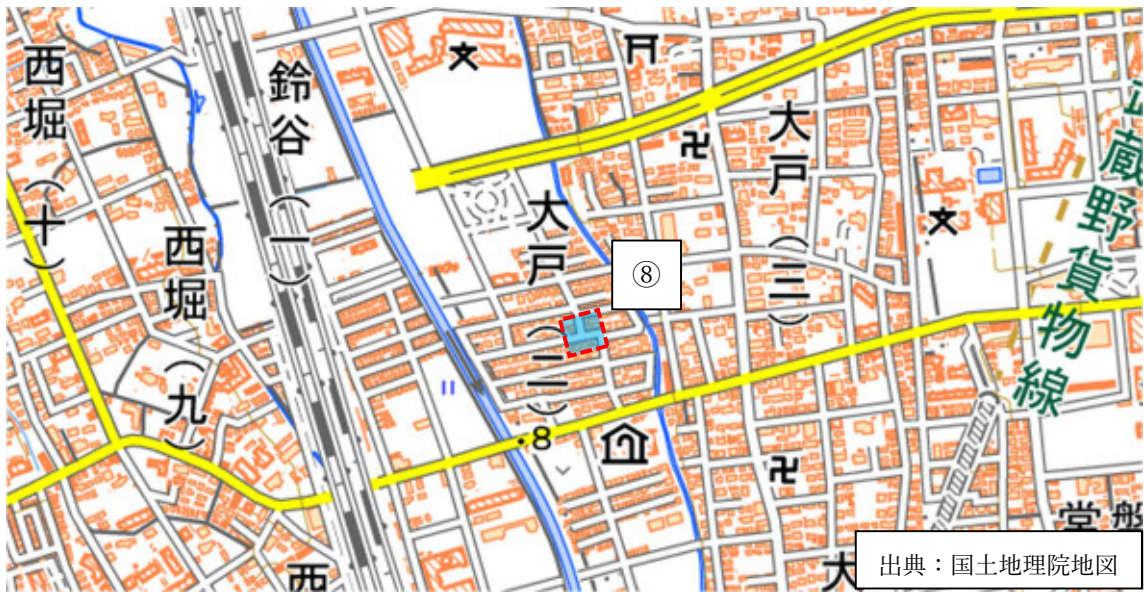

位置図

1・2 見沼区深作 263、見沼区丸ヶ崎町 15

3 見沼区東大宮 4-10

4 大宮区三橋 2-638

5 大宮区吉敷町 1-133

6 桜区上大久保 279

7 桜区新開 1-25

8 中央区大戸 2-16

9 南区沼影 3-1

10 中央区上落合 8-7

1 1 桜区中島 1-3、桜区西堀 9-21