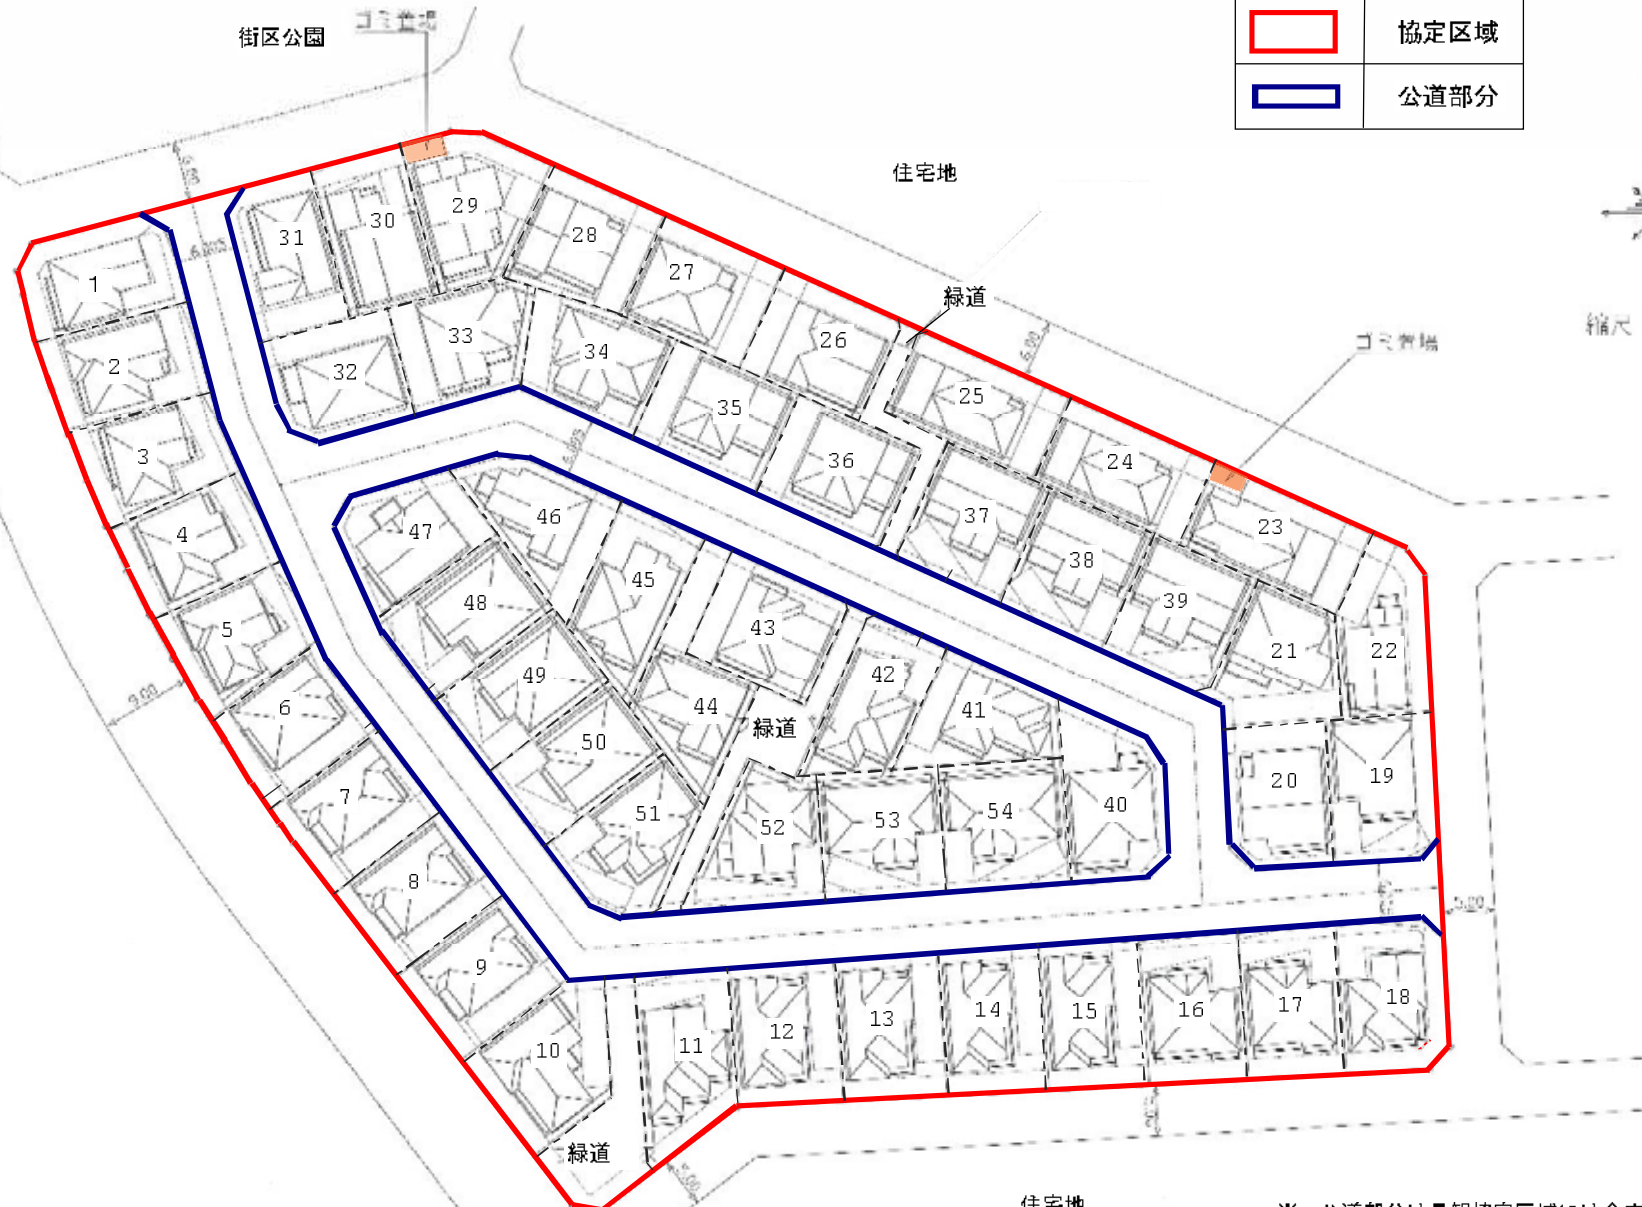

凡例

	協定区域
	公道部分

縮尺 1:500

街区公園

住宅地

緑道

ゴミ置場

緑道

緑道

指扇中学校

住宅地

※ 公道部分は景観協定区域には含まれません。

景観協定区域図