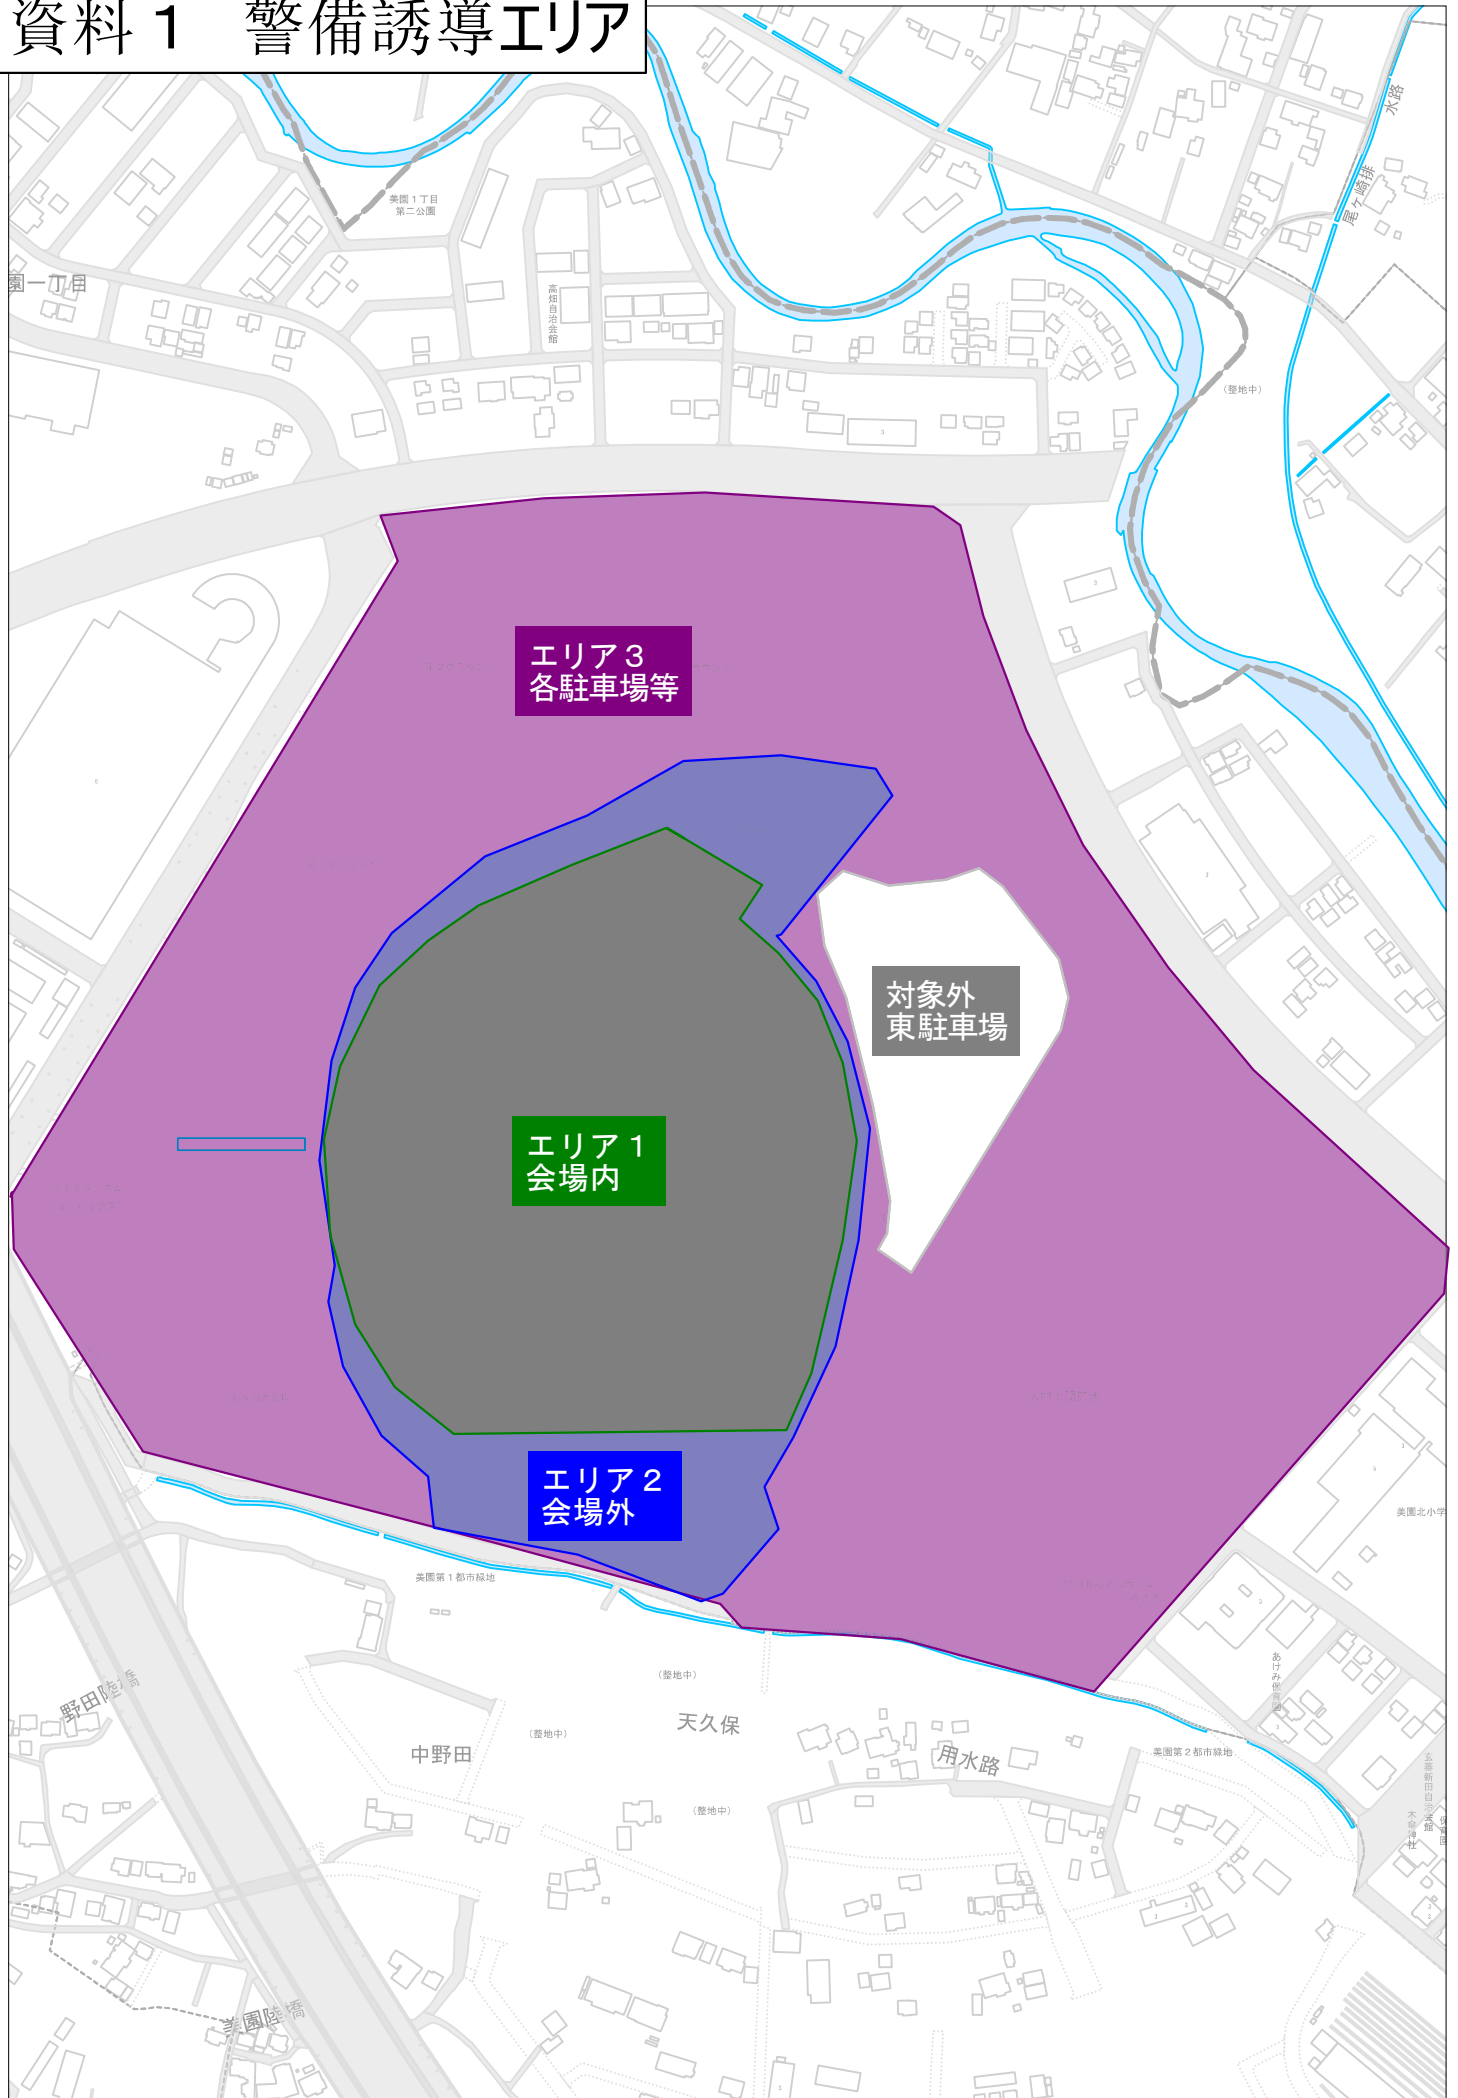

# 資料 1 警備誘導エリア

エリア4  
歩行者・周辺道路

埼玉スタジアム2002

埼玉高速鉄道浦和美園車両基地

浦和美園駅

浦和料金所

浦和美園駅

浦和美園南陸橋

美園公民館

大興寺

美園体育館