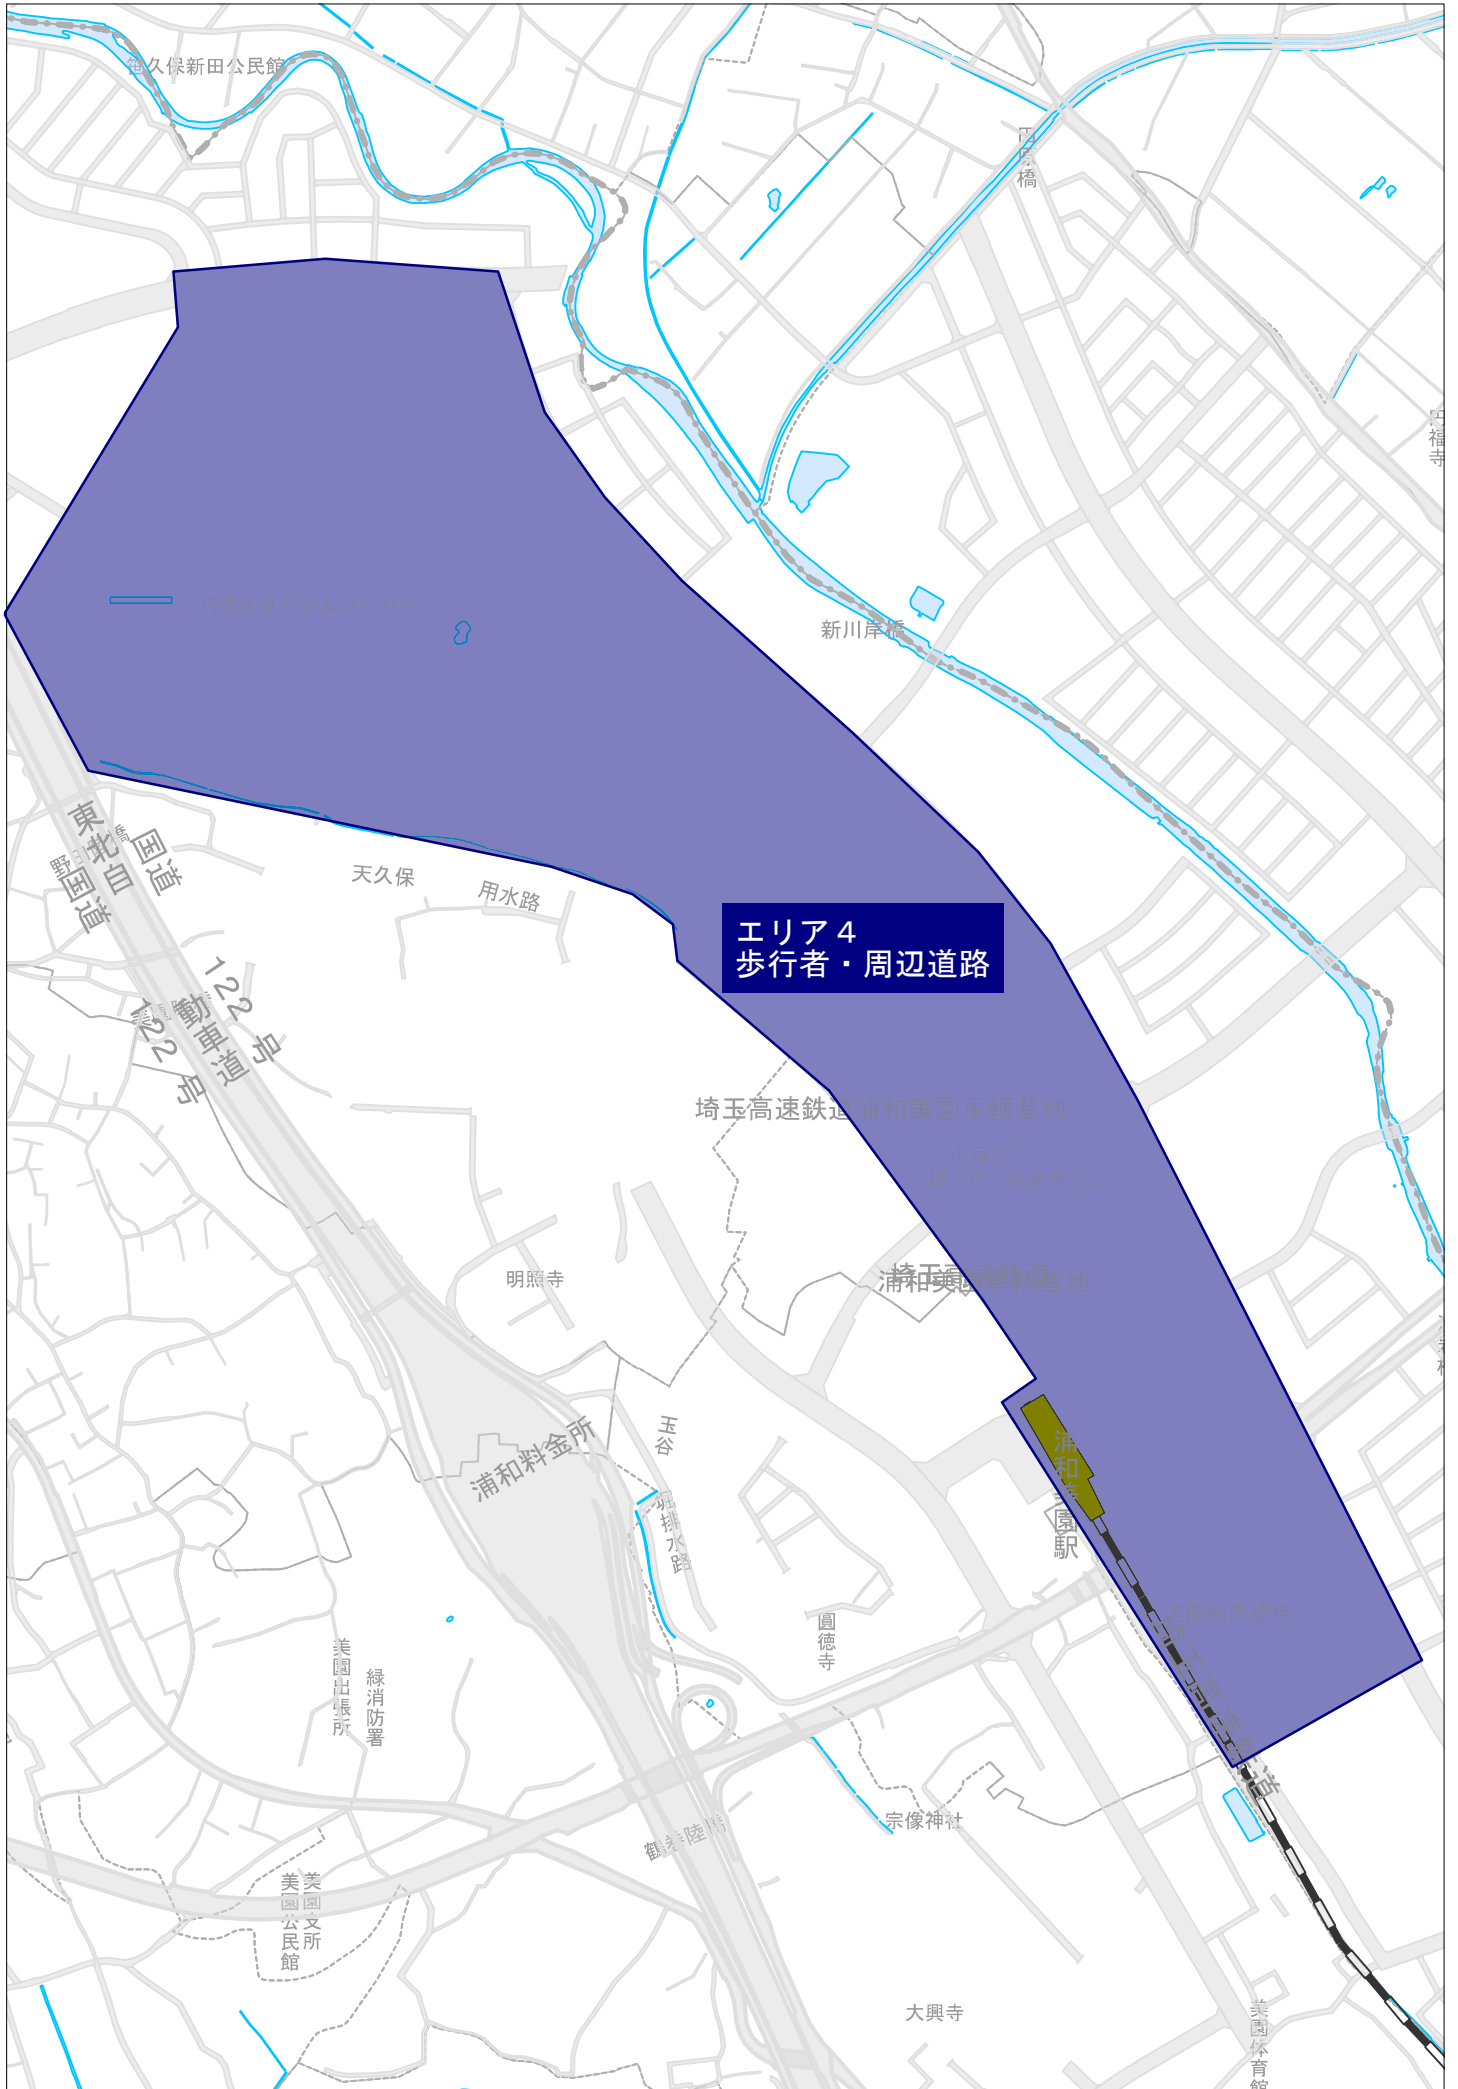

# 資料 1 警備誘導エリア

エリア4  
歩行者・周辺道路

埼玉スタジアム2002

埼玉高速鉄道浦和美園車両基地

浦和美園駅

浦和料金所

浦和美園駅

浦和美園南陸橋

美園公民館

大興寺

美園体育館