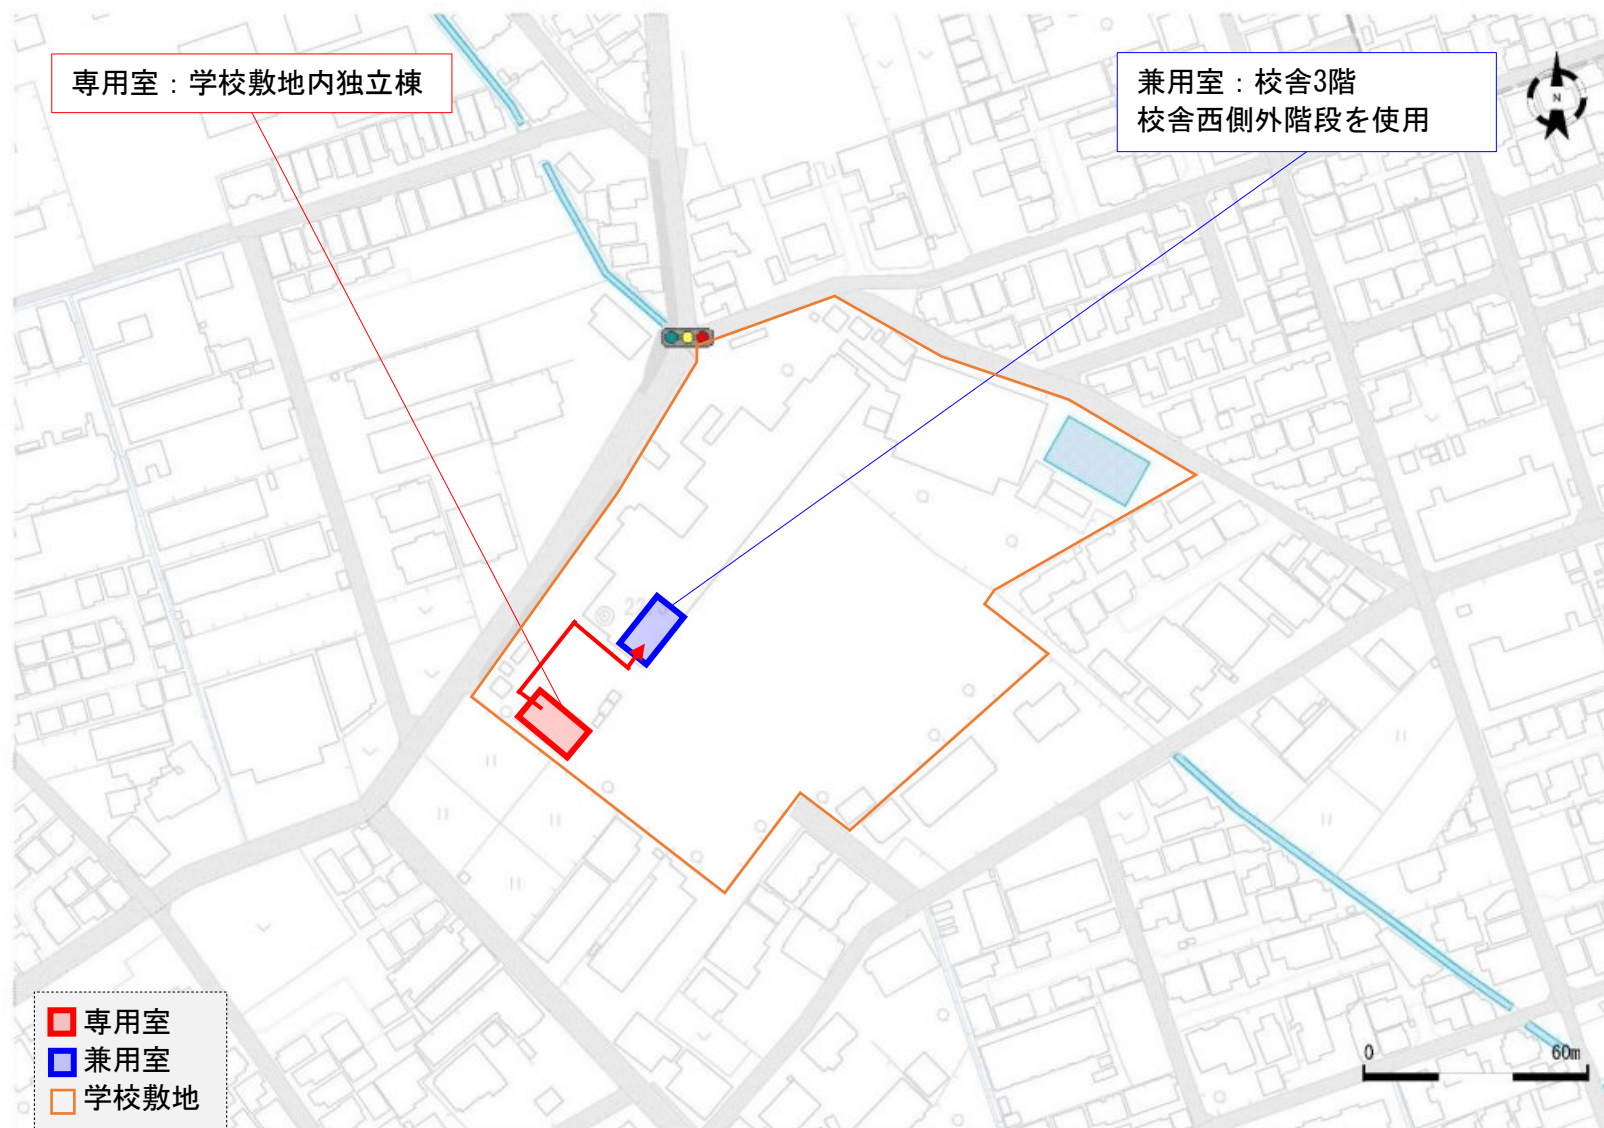

専用室及び兼用室位置図

●馬宮東小学校

※兼用室については、暫定的なものであり、入学児童数や教室配置の変更等の事由により、変更となる可能性があることに留意すること。

専用室及び兼用室位置図

●春野小学校

※兼用室については、暫定的なものであり、入学児童数や教室配置の変更等の事由により、変更となる可能性があることに留意すること。

専用室及び兼用室位置図

●大戸小学校

※兼用室については、暫定的なものであり、入学児童数や教室配置の変更等の事由により、変更となる可能性があることに留意すること。

専用室及び兼用室位置図

●中島小学校

※兼用室については、暫定的なものであり、入学児童数や教室配置の変更等の事由により、変更となる可能性があることに留意すること。

専用室及び兼用室位置図

●辻南小学校

※兼用室については、暫定的なものであり、入学児童数や教室配置の変更等の事由により、変更となる可能性があることに留意すること。

専用室及び兼用室位置図

●美園小学校

※兼用室については、暫定的なものであり、入学児童数や教室配置の変更等の事由により、変更となる可能性があることに留意すること。

専用室及び兼用室位置図

●東岩槻小学校

※兼用室については、暫定的なものであり、入学児童数や教室配置の変更等の事由により、変更となる可能性があることに留意すること。