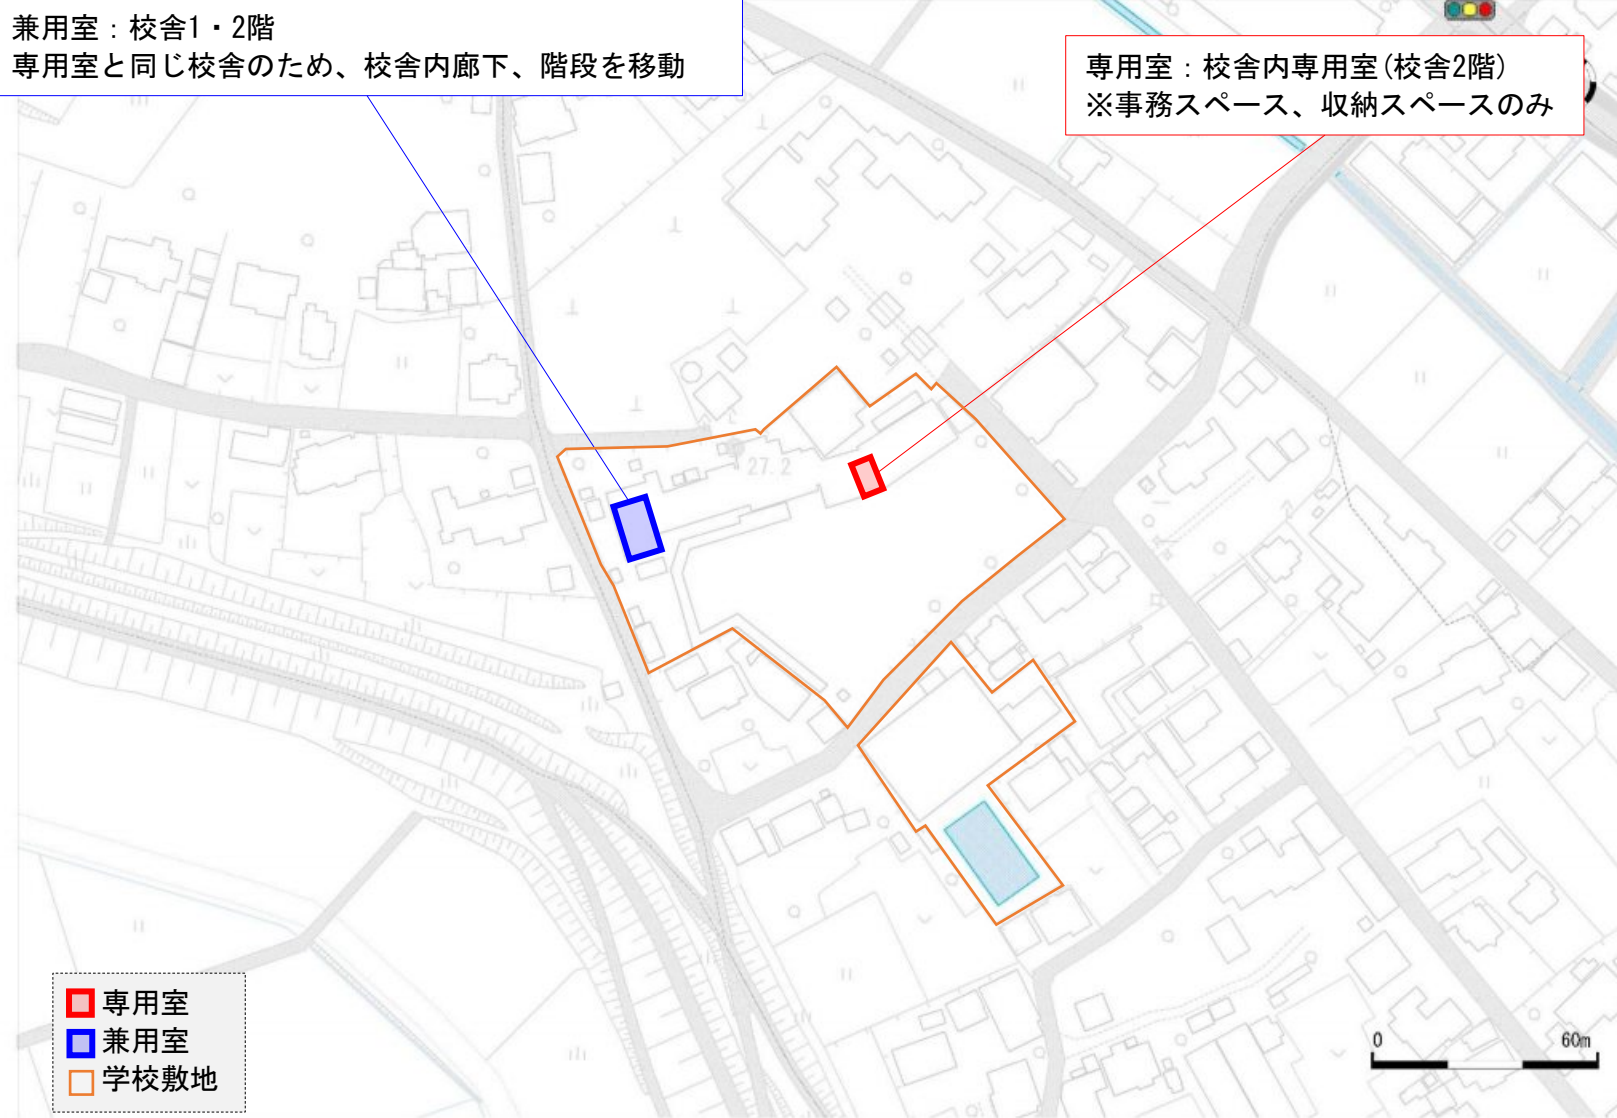

専用室及び兼用室位置図

●馬宮東小学校

※兼用室については、暫定的なものであり、入学児童数や教室配置の変更等の事由により、変更となる可能性があることに留意すること。

専用室及び兼用室位置図

●春野小学校

※兼用室については、暫定的なものであり、入学児童数や教室配置の変更等の事由により、変更となる可能性があることに留意すること。

専用室及び兼用室位置図

●大戸小学校

※兼用室については、暫定的なものであり、入学児童数や教室配置の変更等の事由により、変更となる可能性があることに留意すること。

専用室及び兼用室位置図

●中島小学校

※兼用室については、暫定的なものであり、入学児童数や教室配置の変更等の事由により、変更となる可能性があることに留意すること。

専用室及び兼用室位置図

●辻南小学校

※兼用室については、暫定的なものであり、入学児童数や教室配置の変更等の事由により、変更となる可能性があることに留意すること。

専用室及び兼用室位置図

●美園小学校

※兼用室については、暫定的なものであり、入学児童数や教室配置の変更等の事由により、変更となる可能性があることに留意すること。

専用室及び兼用室位置図

●東岩槻小学校

※兼用室については、暫定的なものであり、入学児童数や教室配置の変更等の事由により、変更となる可能性があることに留意すること。