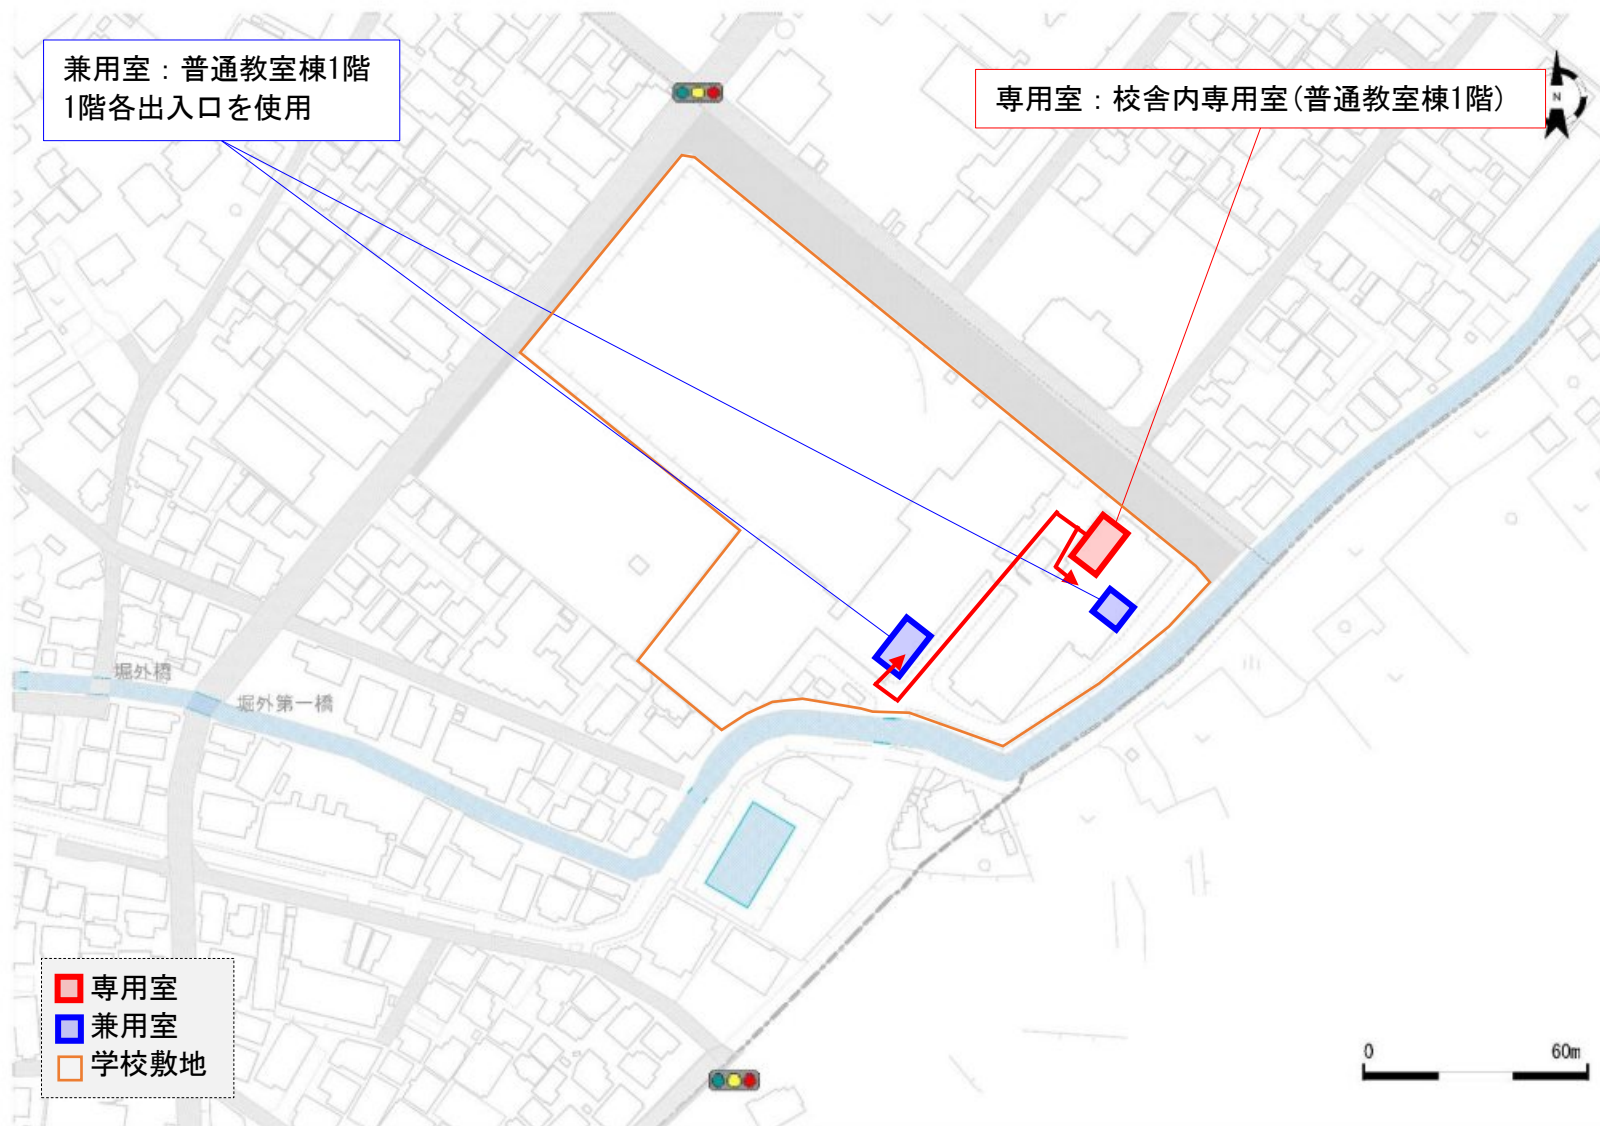

専用室及び兼用室位置図

●馬宮東小学校

※兼用室については、暫定的なものであり、入学児童数や教室配置の変更等の事由により、変更となる可能性があることに留意すること。

専用室及び兼用室位置図

●春野小学校

※兼用室については、暫定的なものであり、入学児童数や教室配置の変更等の事由により、変更となる可能性があることに留意すること。

専用室及び兼用室位置図

●大戸小学校

※兼用室については、暫定的なものであり、入学児童数や教室配置の変更等の事由により、変更となる可能性があることに留意すること。

専用室及び兼用室位置図

●中島小学校

※兼用室については、暫定的なものであり、入学児童数や教室配置の変更等の事由により、変更となる可能性があることに留意すること。

専用室及び兼用室位置図

●辻南小学校

※兼用室については、暫定的なものであり、入学児童数や教室配置の変更等の事由により、変更となる可能性があることに留意すること。

専用室及び兼用室位置図

●美園小学校

※兼用室については、暫定的なものであり、入学児童数や教室配置の変更等の事由により、変更となる可能性があることに留意すること。

専用室及び兼用室位置図

●東岩槻小学校

※兼用室については、暫定的なものであり、入学児童数や教室配置の変更等の事由により、変更となる可能性があることに留意すること。