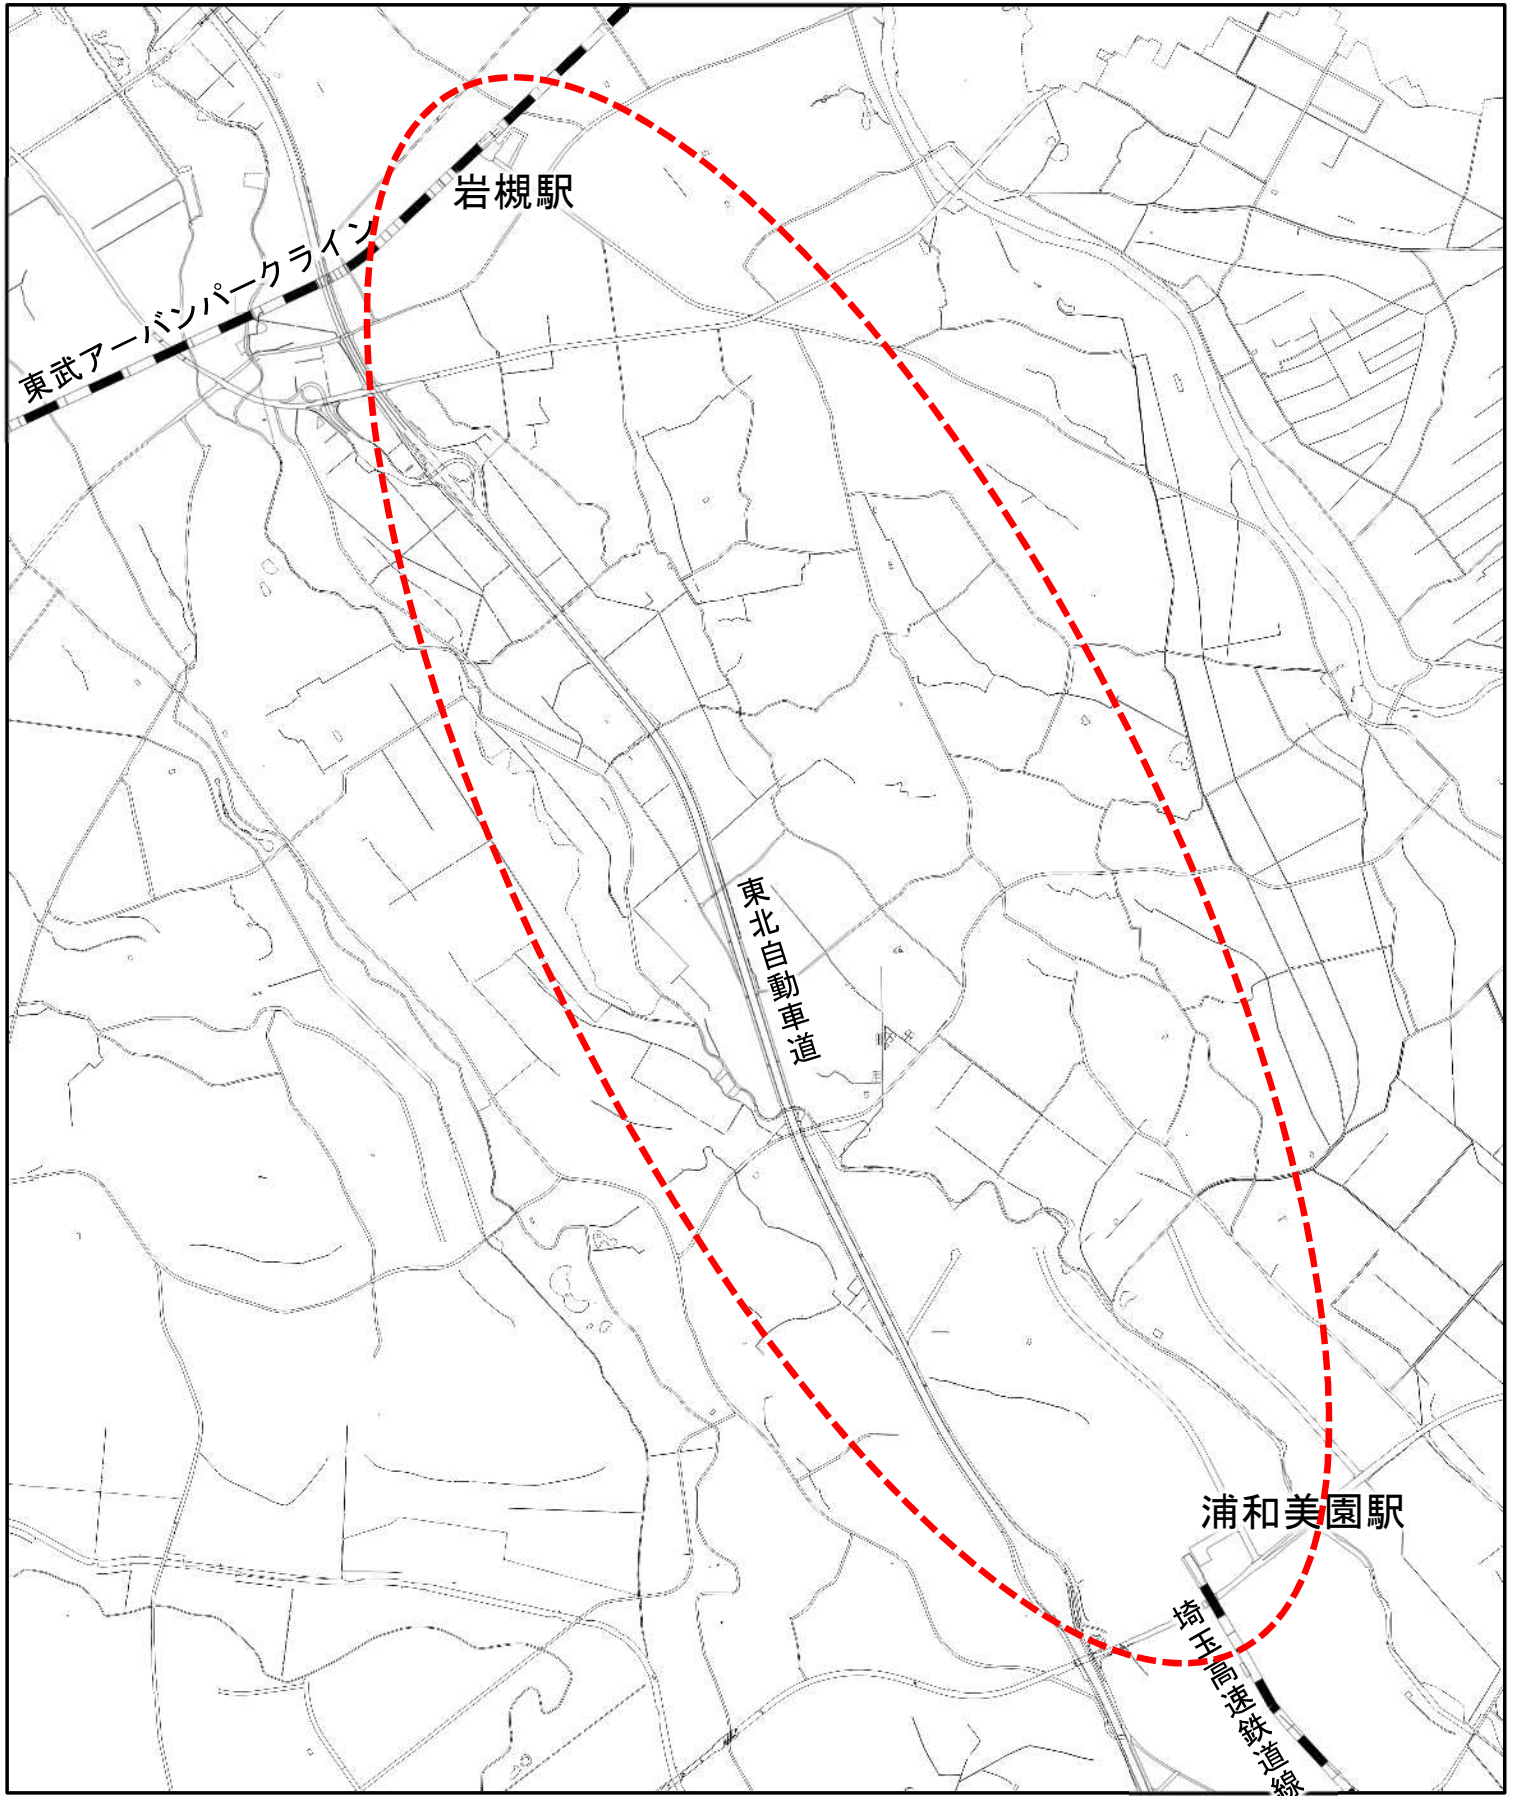

# 案内図

件名：地下鉄7号線延伸事業に係る環境影響評価業務  
履行場所：さいたま市岩槻区内外