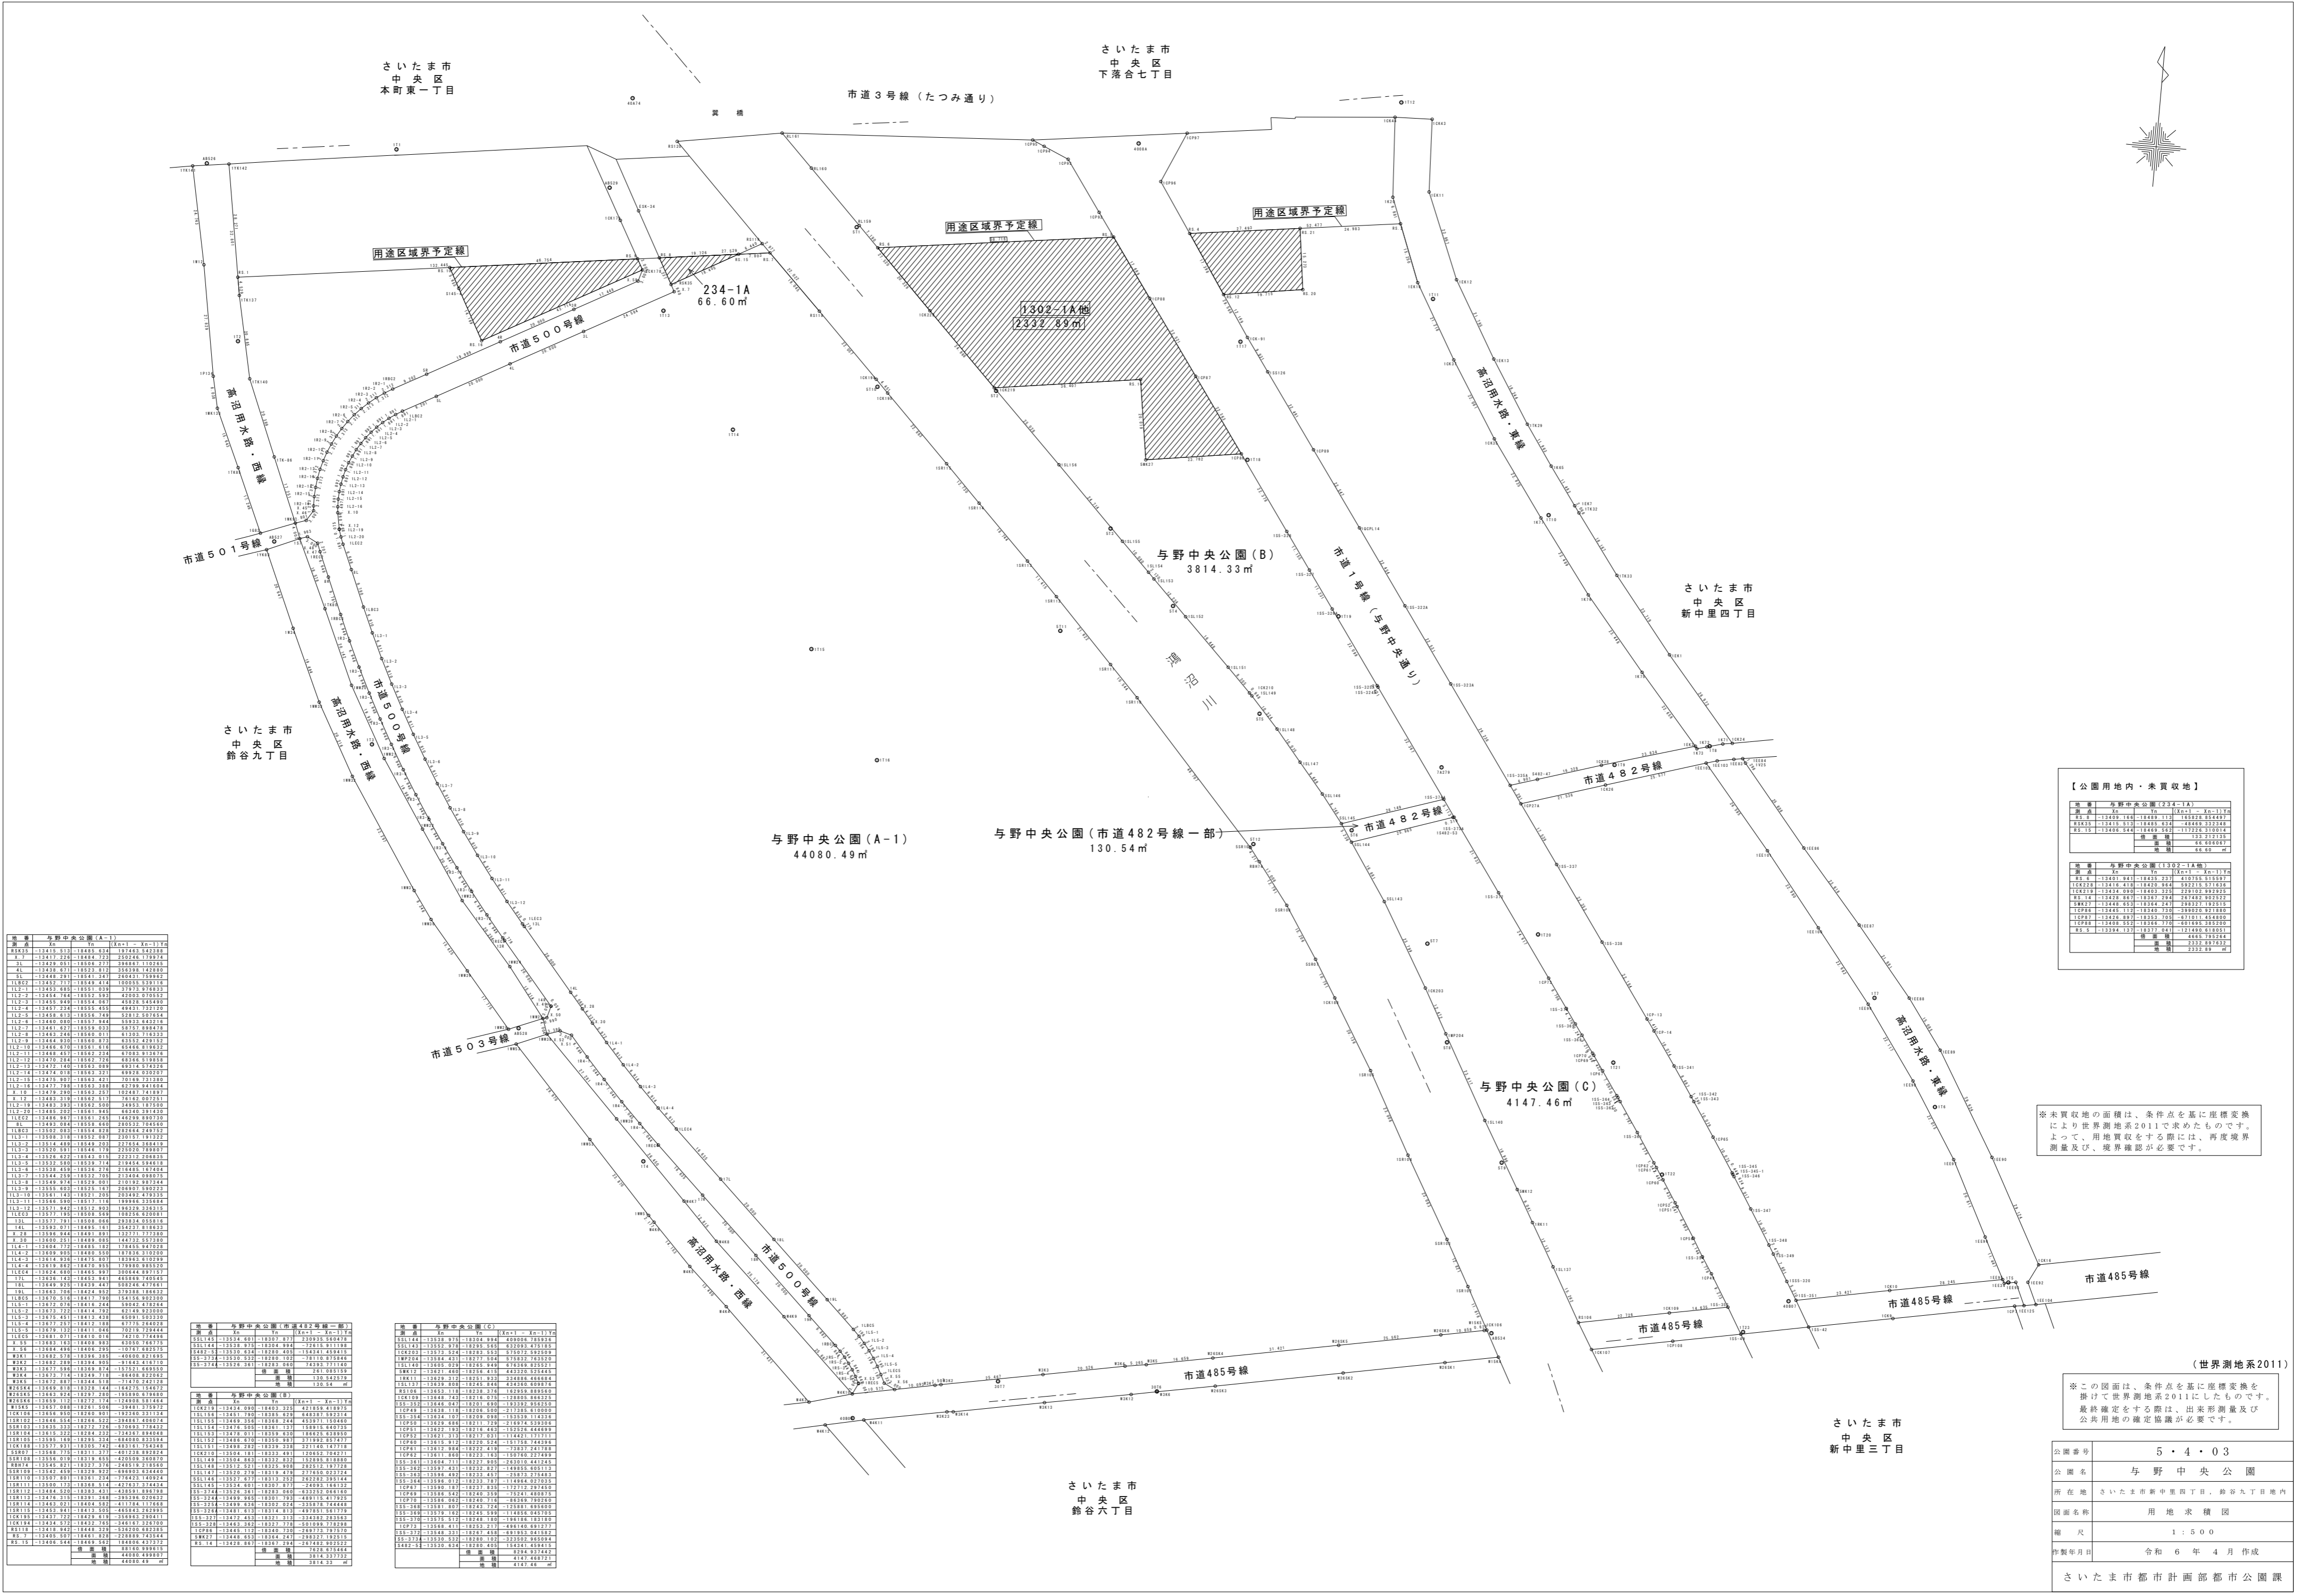

さいたま市
中央区
本町東一丁目

さいたま市
中央区
下落合七丁目

与野中央公園(A-1)

地番	面積	用途
1302-1A	2332.89㎡	公園用地
234-1A	66.60㎡	公園用地
44080.49		公園用地

与野中央公園(市道482号線一部)

地番	面積	用途
130.54		公園用地
4147.46		公園用地

与野中央公園(C)

地番	面積	用途
4147.46		公園用地

【公園用地内・未買収地】

地番	面積	用途
1302-1A	2332.89㎡	公園用地
234-1A	66.60㎡	公園用地

※未買収地の面積は、条件点を基に座標変換を掛けて世界測地系2011で求めたものです。最終確定をする際は、出来形測量及び公共用地の確定協議が必要です。

**さいたま市
中央区
新中里三丁目**

公園番号	5・4・03
公園名	与野中央公園
所在地	さいたま市新中里三丁目、鈴谷九丁目地内
図面名称	用地求積図
縮尺	1:500
作製年月日	令和6年4月作成
さいたま市都市計画部都市公園課	