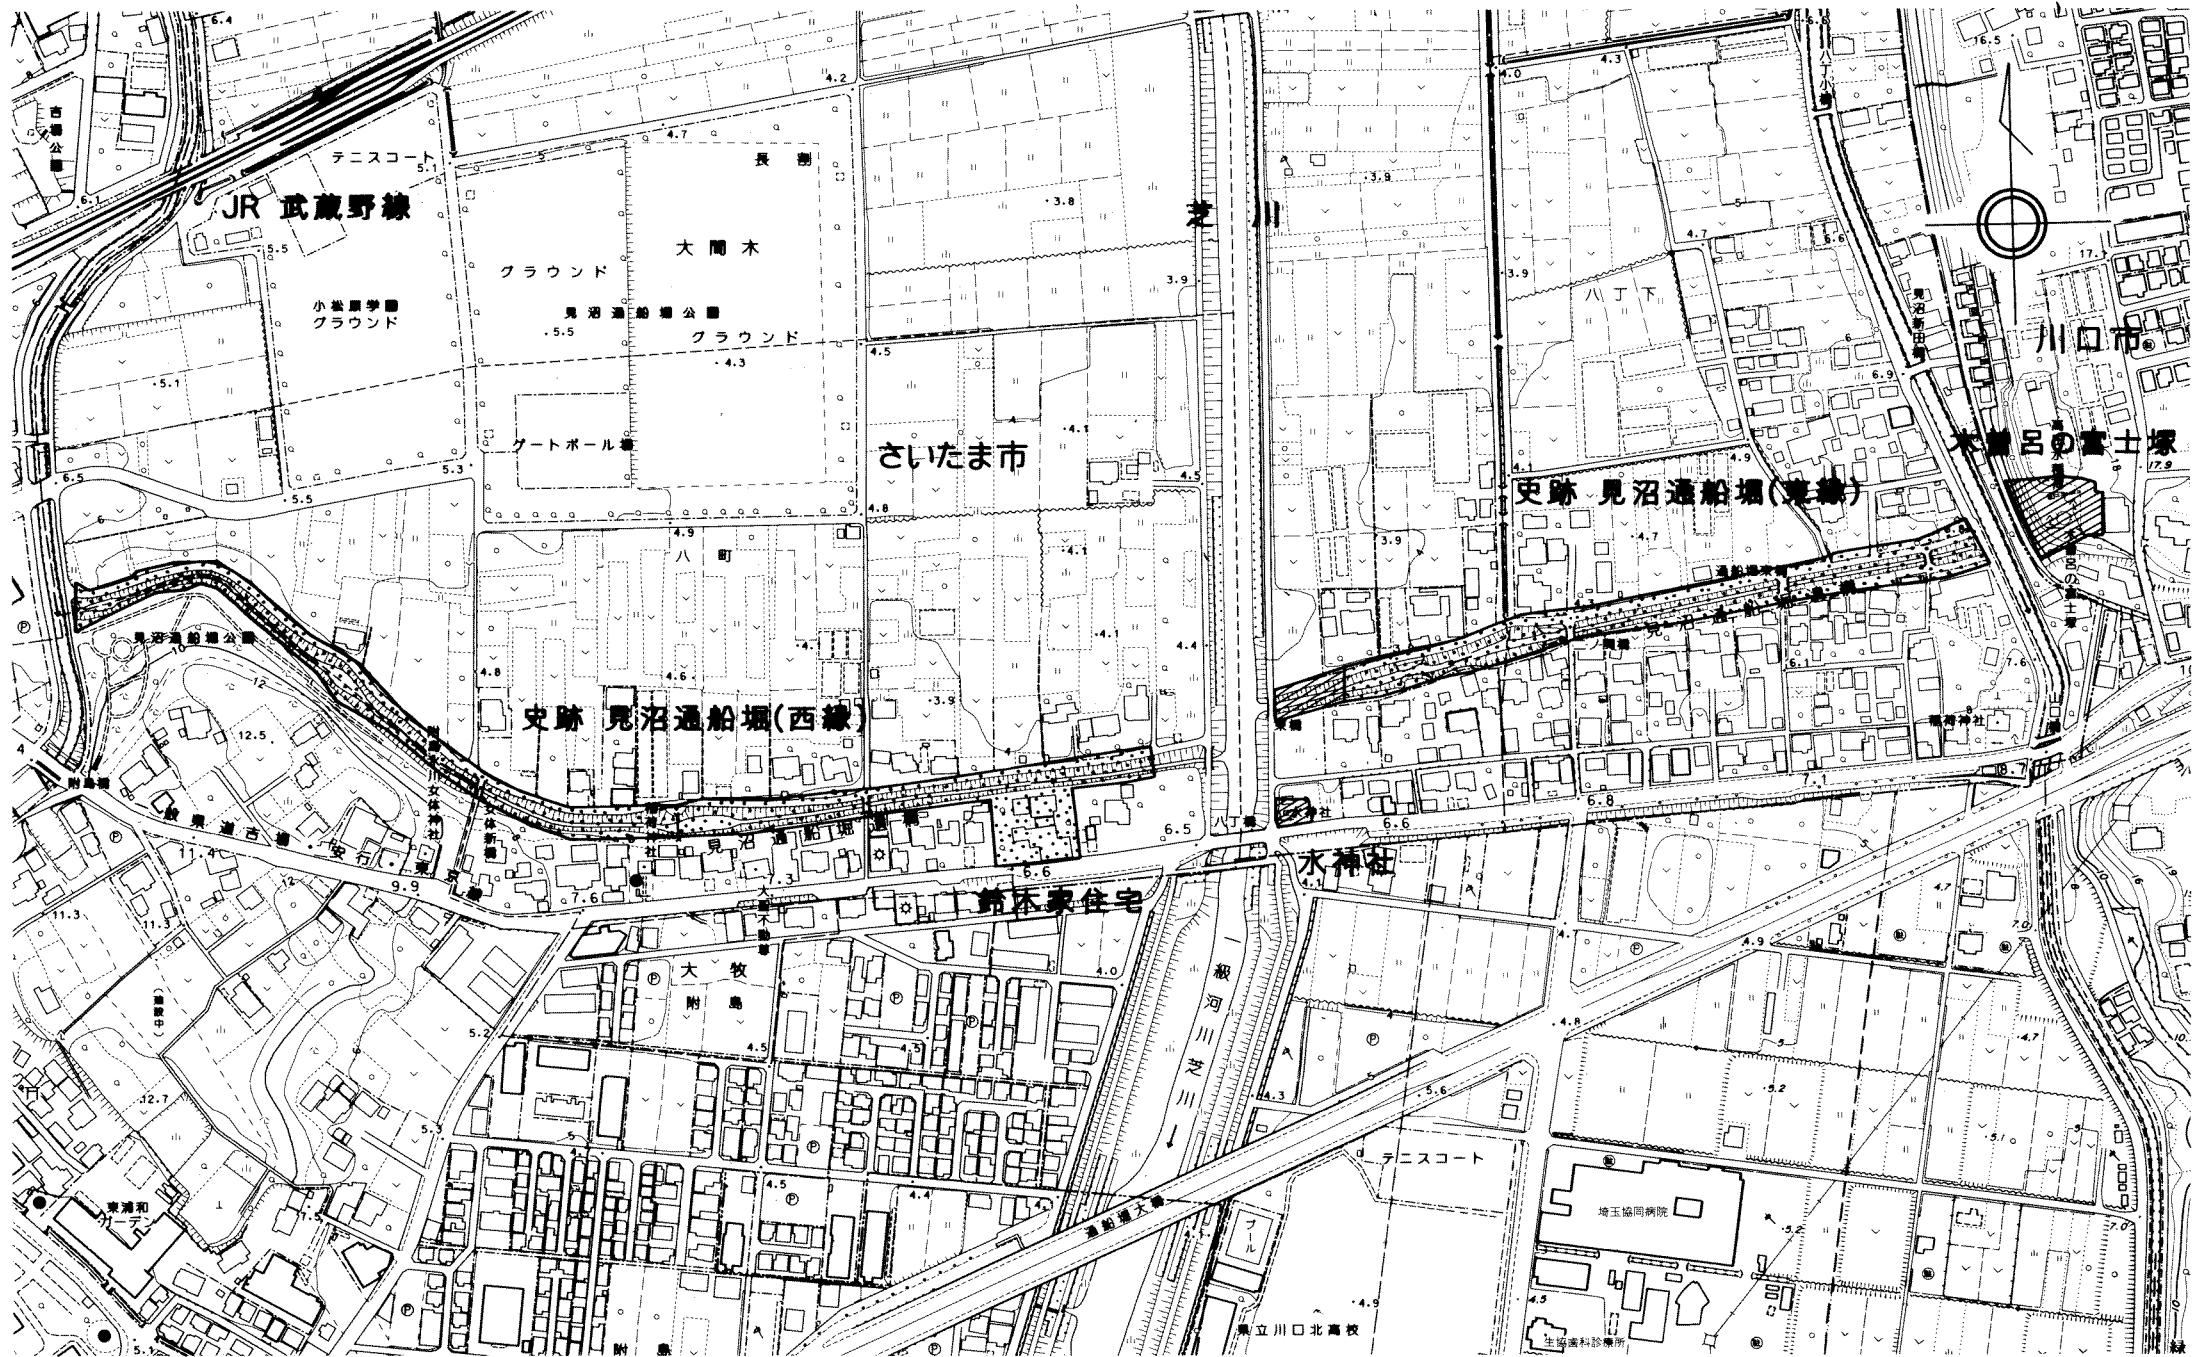

史跡見沼通船堀指定範囲図 (平成14年12月19日追加指定を含む)

-  追加指定地
-  既指定地