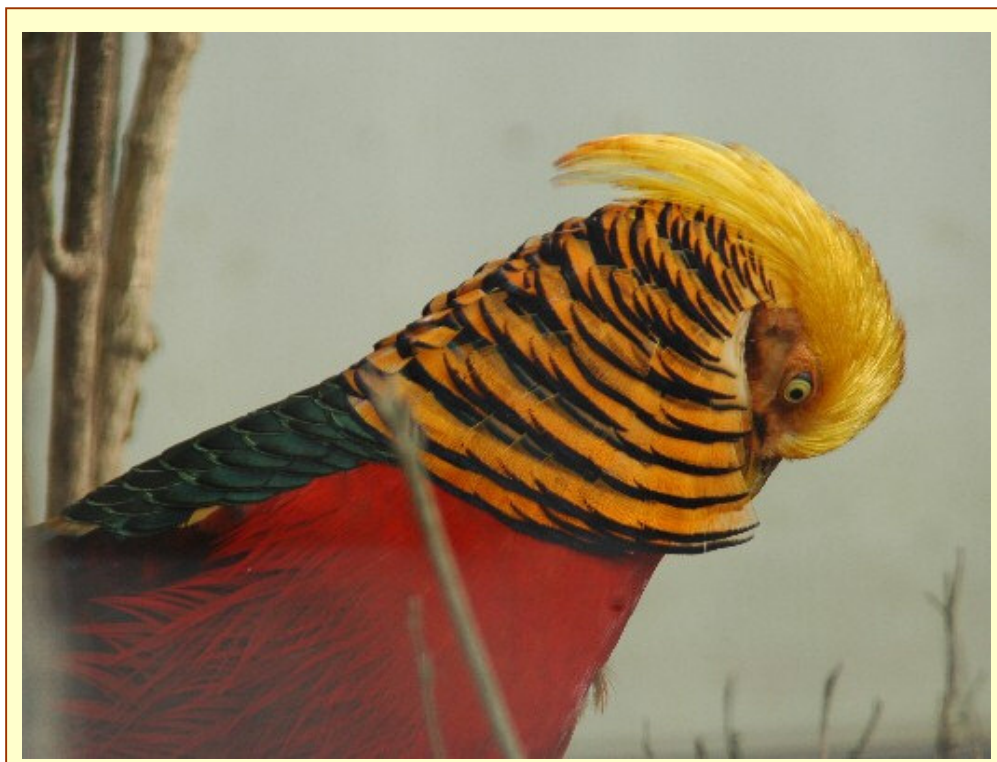

# キンケイ(金鷄)

子供動物園内で展示されている動物たちを紹介するページです。

中国の中央から西部地方の森林に生息している鳥。

オスは黄、赤、緑などが混じりあい、とてもカラフルで、首元にある大きな飾り羽と長い尾が特徴です。これは求愛行動の際、扇のように広げられて、くちばしを被います。

一方、メスはあまり目立たない色をしています。これは、卵を温めながら身を守るための保護色となっているからです。

キンケイ (オス) (2008.11.19 撮影)

美しい羽に覆われた全姿です。

キンケイ（オス）の上半身

キンケイ（オス）

金色の冠をそばだてた美しい羽の色が魅力的です。

**キンケイ（生後約6月の若いオス）**

羽に色がようやく出始めました。ほどなく全身が美しい羽に覆われることでしょう。