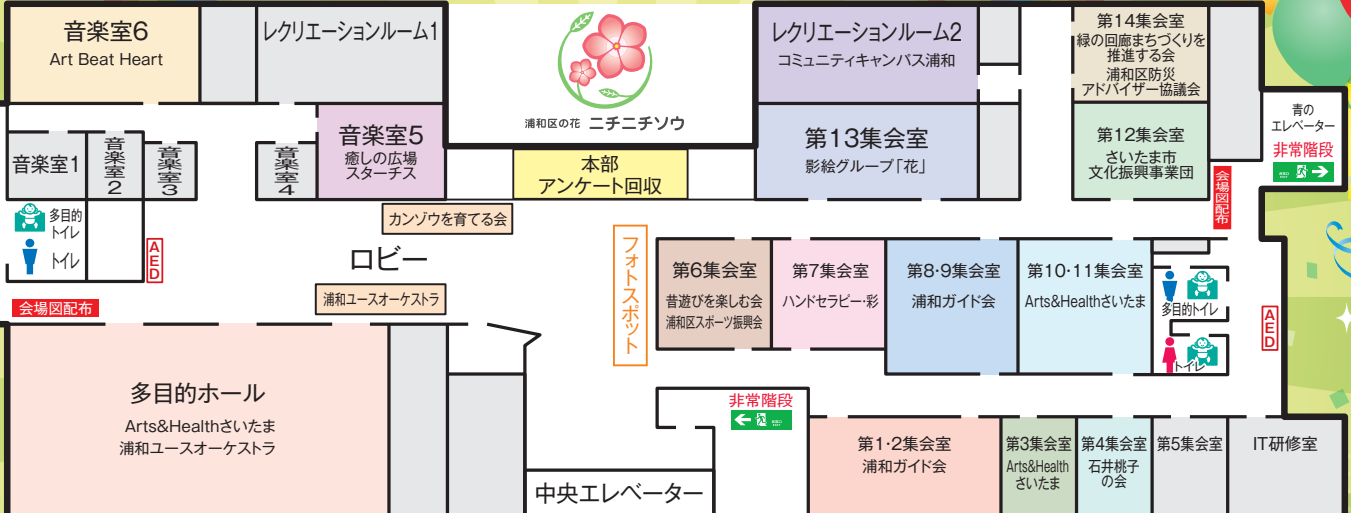

## 第14集会室

## レクリエーションルーム2

### コミュニティキャンパス浦和

7講座の中から3つを紹介します。  
チャレンジ科学遊び(主に小学生。実験遊びコーナー)  
10:30～15:00(随時)  
大人の浦和塾(歴史講座) 10:30～15:00(展示と解説)  
楽しいウクレレ祭り  
10:45 明治～大正編/12:45 昭和～平成編第一部/  
13:45 同 第二部/14:45 飛び入り自由。セッション大会

会場内のフオトスポットで  
かわいい写真が撮影できます！

# 会場図

各団体の  
紹介は  
こちら▶

10F

※会場レイアウトが変更になる場合もあります